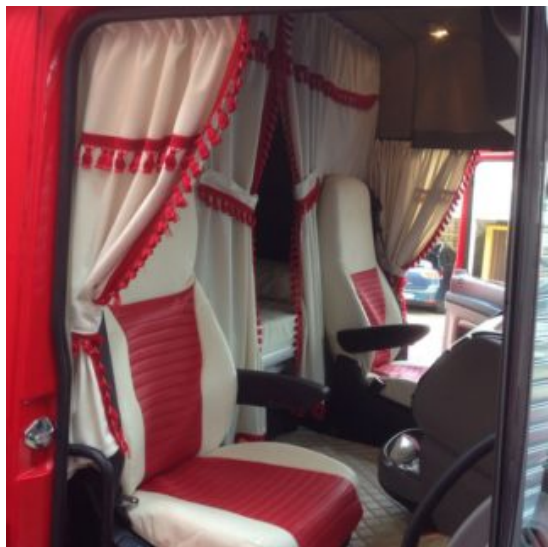

Set tende visiera laterali posteriori LIBERTY in microfibra

Set tende filtranti in microfibra per oscurare ed abbellire la cabina del camion, per cabina alta-normale-bassa.

[Vai al prodotto](#)

Prezzo: ~~237,00€~~ Il prezzo originale era: 237,00€. 198,99€ Il prezzo attuale è: 198,99€. IVA inclusa

Descrizione Prodotto

Set tende in microfibra per oscurare ed abbellire la cabina del tuo camion. Le tende in microfibra sono leggere, eleganti e di qualità **Made in Italy**. Sono disponibili in varie colorazioni e per tutti i tipi di cabina del camion: alta, normale o bassa.

- lavabile in lavatrice a 30 gradi
- il set comprende: **visiera parasole + tende laterali + tende posteriori.**
- possibilità di modificare il colore del fiocco a 39€
- colori extra per il fiocco: oro, rosso, blu elettrico, grigio, bianco

Indicazioni sulla misura delle tende:

- tende per cabina alta: 180 cm
- tende per cabina normale: 150 cm
- tende cabina bassa: 130 cm