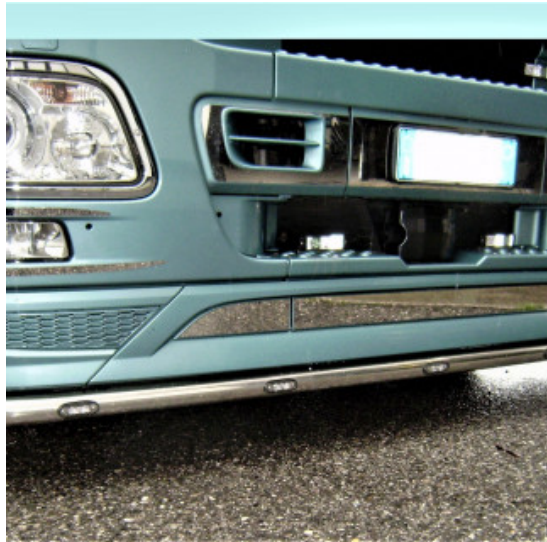

Tubo sottoparaurti inox Mercedes MP2/MP3

Tubo dritto sottoparaurti in acciaio inox per Mercedes MP2/MP3.

[Vai al prodotto](#)

Prezzo: 486,78€ IVA inclusa

Descrizione Prodotto

Tubo dritto sottoparaurti in acciaio inox per Mercedes MP2/MP3. Diametro tubo: 40 mm. CON POSSIBILITA' DI LUCI AD INCASSO. Fornito con staffe per il fissaggio. **Cod. articolo: ST004ME**