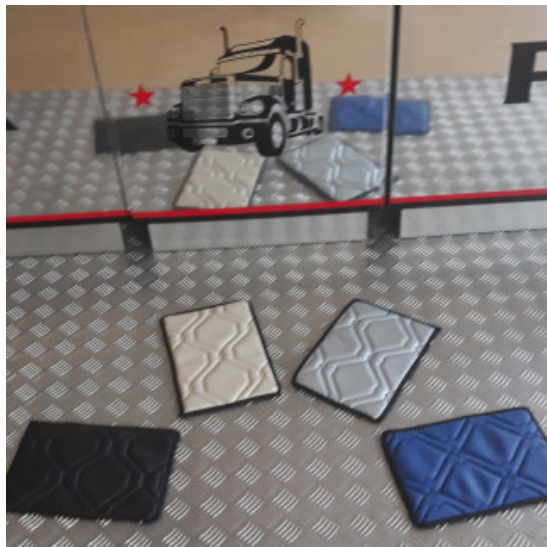

### Descrizione Prodotto

Coppia tappeti in gomma su misura per vari modelli di camion: DAF-SCANIA-IVECO-MERCEDES-VOLVO-RENAULT-MAN

- Ottima qualità per una lunga durata.
- Materiale conforme alle normative Reach reg.1907/2006.
- Bordatura a rilievo maggiorato.
- Possono essere utilizzati anche in condizioni estreme con forte presenza di acqua, fango, sporcizia e neve.
- Eco gomma di alta qualità e lunga durata.
- Retro antiscivolo.
- Facili da pulire, lavabili con idropulitrice

## set tappeti + coprimotore in similpelle LISCIA

trapuntatura per tappeti camion in similpelle liscia. Facilmente lavabile da tener puliti, senza cuciture.

[Vai al prodotto](#)

**Prezzo:** 239,00€ IVA inclusa

### Descrizione Prodotto

- set tappeti + coprimotore su misura per vari modelli di camion
- In similpelle LISCIA
- no cuciture
- lavabile facilmente con un panno umido e sapone neutro
- vari colori: blu, bianco, panna, rosso, marrone, bordeaux, nero, grigio