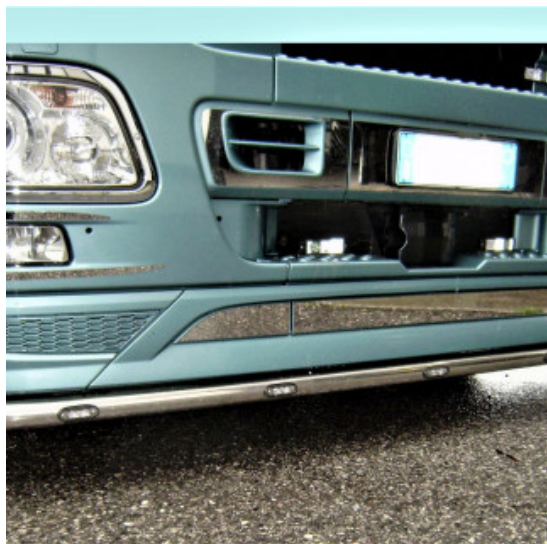

Bull bar portatarga inox Mercedes MP2/MP3

Bull bar portatarga in acciaio inox per Mercedes MP2/MP3.

[Vai al prodotto](#)

Prezzo: 401,38€ IVA inclusa

Descrizione Prodotto

Bull bar portatarga in acciaio inox per Mercedes MP2/MP3. Con staffe per il fissaggio. Diametro tubo: 60 mm. CON POSSIBILITA' DI LUCI A INCASSO. **Cod. articolo: ST001ME**