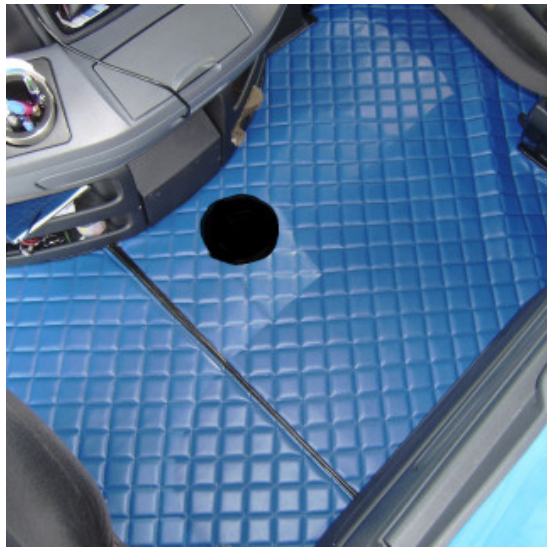

Tappetone pianale in skai rombi Mercedes MP2

Tappetone trapuntato per pianale Mercedes MP2, cabina mega space. In skai rombi.

[Vai al prodotto](#)

Prezzo: 242,78€ IVA inclusa

Descrizione Prodotto

Tappetone trapuntato per pianale Mercedes MP2, cabina mega space. In skai rombi. varie colorazioni: panna - nero - grigio fumo - rosso - blu. POSSIBILITA' DI RICAMO PERSONALIZZATO.

Per ordinare occorre specificare:

- ☐ CAMBIO MANUALE O AUTOMATICO
- ☐ TIPOLOGIA DI CABINA
- ☐ TIPOLOGIA DI SEDILI GUIDA E PASSEGGERO
- ☐ COLORE
- ☐ COLORE BORDURA
- ☐ PRESENZA DI CASSETTI, FRIGO ECC.