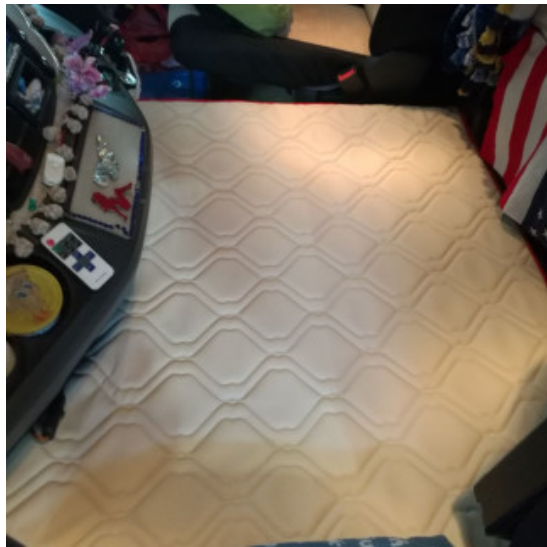

Set tappeti + copricofano PRESTIGE trapuntati con rinforzo

tappeti e coprimotore con materiale rinforzato per camion

[Vai al prodotto](#)

Prezzo: 242,78€ IVA inclusa

Descrizione Prodotto

Set tappeti + coprimotore trapuntati rombi con doppio strato di rinforzo. Su misura per vari modelli di camion. Varie colorazioni possibili: SILVER - BIANCO GHIACCIO - ORO - ARANCIO - MARRONE - VERDE - TURCHESE - BORDEAUX - BLU NOTTE. SPECIFICARE IL MODELLO DI CAMION E L'ANNO. Cod. articolo:

tappeti + coprimotore EXCLUSIVE Mercedes MP2 cabina media

Tappeti + copricofano in similpelle er Mercedes MP2, cabina media. MODELLO EXCLUSIVE.

[Vai al prodotto](#)

Prezzo: 279,38€ IVA inclusa

Descrizione Prodotto