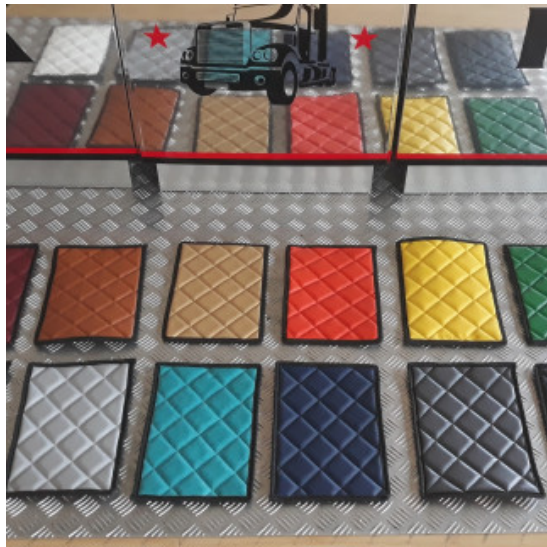

Set tappeti + copricofano in similpelle EXCLUSIVE per camion

materiale trapuntato exclusive per tappeti camion

[Vai al prodotto](#)

Prezzo: 279,38€ IVA inclusa

Descrizione Prodotto

Set tappeti + copricofano in similpelle trapuntati modello EXCLUSIVE. Varie colorazioni: PANNA - NERO - ARGENTO - BLU attenzione! ROSSO NON DISPONIBILE. Su misura. SPECIFICARE MODELLO DI CAMION E ANNO.

Set tappeti + copricofano rombi CLASSIC camion

tappeti e coprimotore per camion trapuntati a rombi

[Vai al prodotto](#)

Prezzo: 242,78€ IVA inclusa

Descrizione Prodotto

Set tappeti + copricofano su misura trapuntati a rombi CLASSIC. Vari modelli di camion. Varie colorazioni: ROSSO - BLU - PANNA - GRIGIO FUMO - NERO. SPECIFICARE IL MODELLO DI CAMION E L'ANNO. Cod. articolo:

Set tappeti + copricofano PRESTIGE trapuntati con rinforzo

tappeti e coprimotore con materiale rinforzato per camion

[Vai al prodotto](#)

Prezzo: 242,78€ IVA inclusa

Descrizione Prodotto

Set tappeti + coprimotore trapuntati rombi con doppio strato di rinforzo. Su misura per vari modelli di camion. Varie colorazioni possibili: SILVER - BIANCO GHIACCIO - ORO - ARANCIO - MARRONE - VERDE - TURCHESE - BORDEAUX - BLU NOTTE. SPECIFICARE IL MODELLO DI CAMION E L'ANNO. Cod. articolo:

Tappetone trapuntato similpelle EXCLUSIVE Mercedes MP3

pianale unico trapuntato in similpelle per Mercedes MP3.

[Vai al prodotto](#)

Prezzo: 279,38€ IVA inclusa

Descrizione Prodotto

pianale unico trapuntato in similpelle per Mercedes MP3. Cabina mega space. MODELLO EXCLUSIVE.