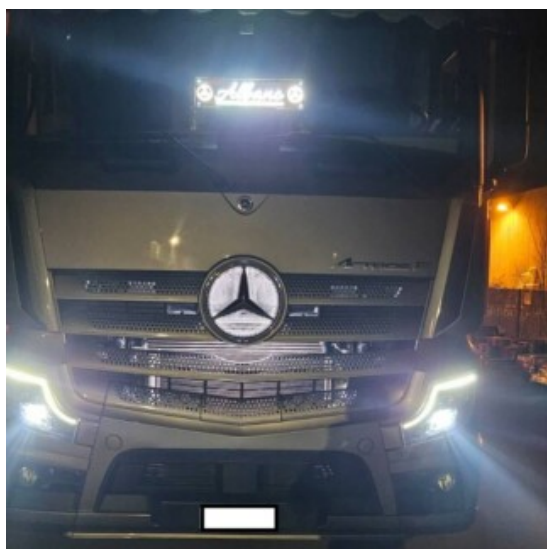

Logo Mercedes retroilluminato

[Vai al prodotto](#)

Prezzo: 99,00€ IVA inclusa

Descrizione Prodotto

- Logo Mercedes retroilluminato
- illuminazione colore bianco ghiaccio
- si fornisce la struttura del logo con striscia rgb
- la struttura va posta dietro il logo originale
- illuminazione sul tondo, non sui raggi della stella Mercedes
- specificare il diametro del logo
- diametro 35 cm
- per mercedes actros Mp4 / Mp5 / cabina F