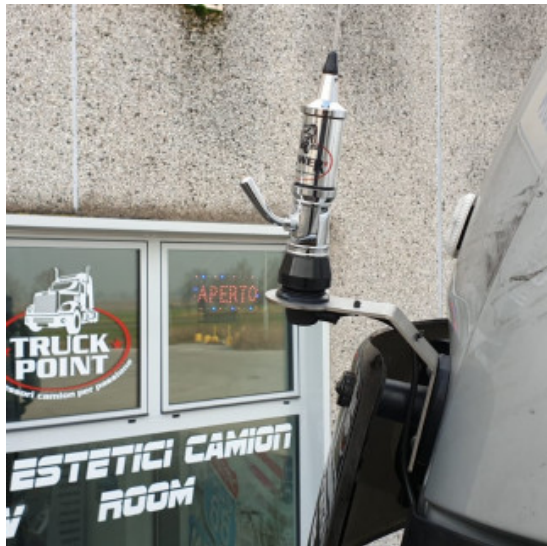

STAFFA INOX CB SU MERCEDES MP4 MP5 per antenne corte

Staffa in acciaio per antenna cb su Mercedes Mp4 Mp5 alla visiera

[Vai al prodotto](#)

Prezzo: 29,00€ - 38,99€ Fascia di prezzo: da 29,00€ a 38,99€ IVA inclusa

Descrizione Prodotto

- **Staffa in acciaio inox** per **supporto antenna cb**
- da installare su **Mercedes Mp4** e MP5 (versione con telecamere)
- idonea per antenne cb corte da 1,60 mt
- Di facile montaggio.
- FISSAGGIO ALLA VISIERA
- LUNGHEZZA: 12 cm
- Disponibile in ACCIAIO SATINATO O LUCIDO.