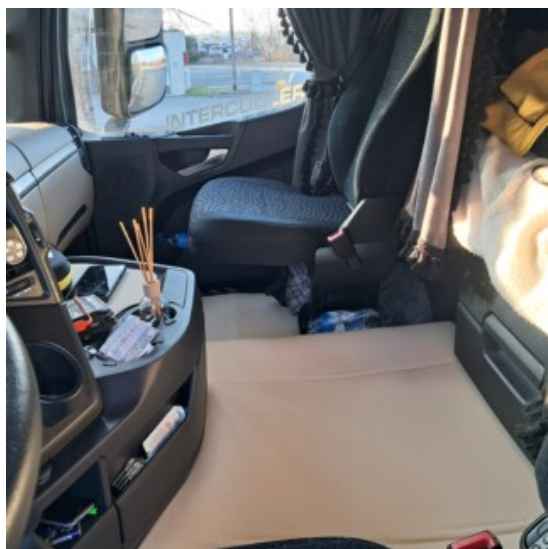

tappeti e copricofano lisci per Mercedes actros F

Un set tappeti per chi ama una linea semplice e uniforme, come la similpelle liscia.

[Vai al prodotto](#)

Prezzo: 242,78€ IVA inclusa

Descrizione Prodotto

- **Set tappeti e copricofano in similpelle liscia per Mercedes Actros F**
- Sagomati su misura
- con tappetini porta oggetti inclusi
- varie colorazioni: beige, nero, grigio, bianco, blu, rosso, tabacco.
- facili da pulire con un semplice panno umido
- specificare tipologia di sedili guida e passeggero