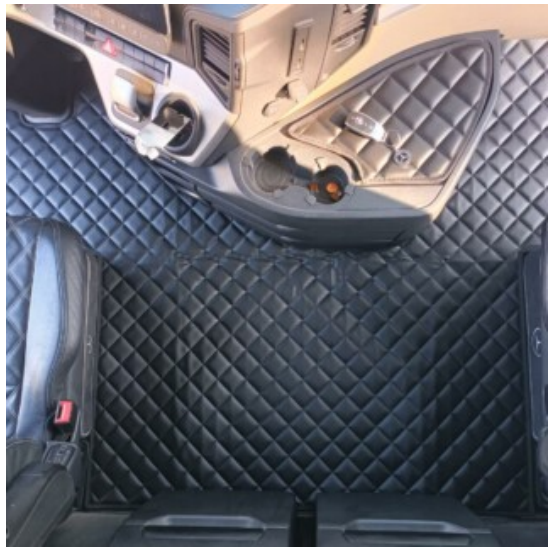

- **Set tappeti e copricofano in similpelle liscia per Mercedes Actros F**
- Sagomati su misura
- con tappetini porta oggetti inclusi
- varie colorazioni: beige, nero, grigio, bianco, blu, rosso, tabacco.
- facili da pulire con un semplice panno umido
- specificare tipologia di sedili guida e passeggero