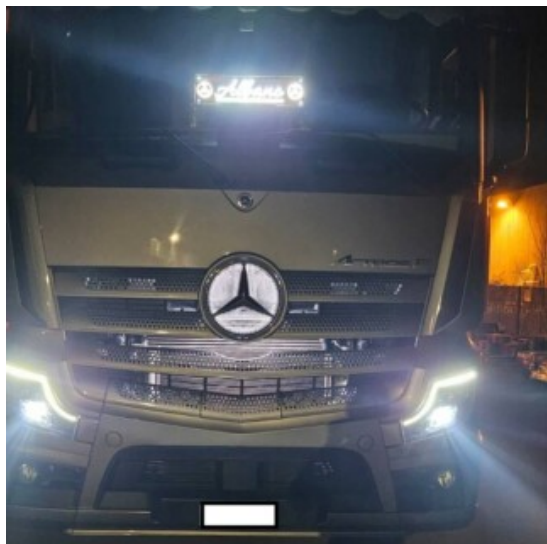

Logo Mercedes retroilluminato

[Vai al prodotto](#)

Prezzo: 99,00€ IVA inclusa

Descrizione Prodotto

- Logo Mercedes retroilluminato
- illuminazione colore bianco ghiaccio
- si fornisce la struttura del logo con striscia rgb
- la struttura va posta dietro il logo originale
- illuminazione sul tondo, non sui raggi della stella Mercedes
- specificare il diametro del logo
- diametro 35 cm
- per mercedes actros Mp4 / Mp5 / cabina F