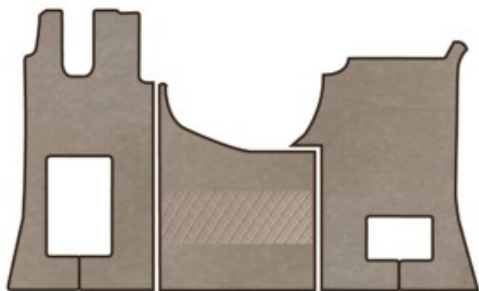

tappeti e copricofano Vintage per Mercedes Actros Mp4 Mp5

[Vai al prodotto](#)

Prezzo: 207,40€ IVA inclusa

Descrizione Prodotto

- Tappeti e copricofano in similpelle effetto scamosciato
- per Mercedes actros Mp4 - Mp5
- varie colorazioni: nero - marrone - beige (indicare il colore scelto nelle note)
- specificare tipologia di sedile guida e passeggero