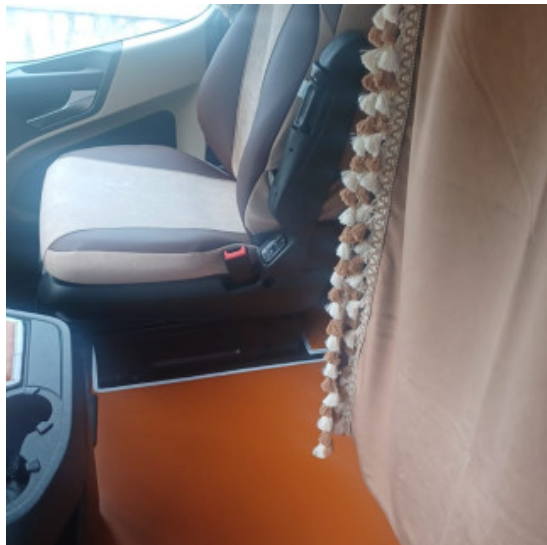

come deflettori parasole.

Tappeti e copricofano scai rombi Mercedes F

tappeti e copricofano per cabina F Mercedes in scai trapuntato.

[Vai al prodotto](#)

Prezzo: 242,78€ IVA inclusa

Descrizione Prodotto

- tappeti e copricofano per mercedes F (anno 2022)
- in similpelle scai rombi
- varie colorazioni: panna-rosso-nero-argento-grigio-bianco-bordeaux-oro-verde-tabacco
- sagomati su misura
- specificare il sedile lato passeggero