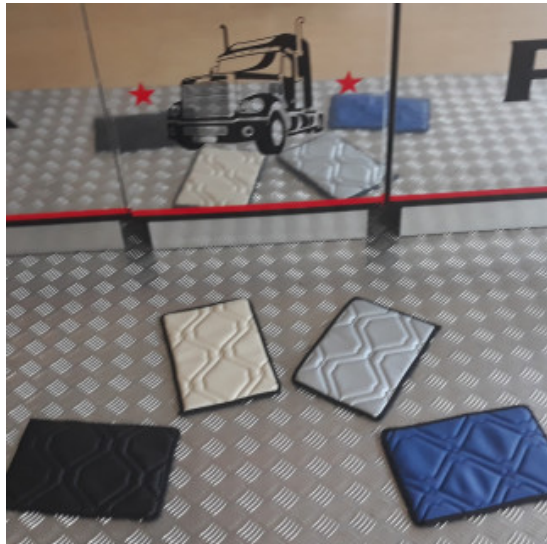

Set tappeti + copricofano in similpelle EXCLUSIVE per camion

materiale trapuntato exclusive per tappeti camion

[Vai al prodotto](#)

Prezzo: 279,38€ IVA inclusa

Descrizione Prodotto

Set tappeti + copricofano in similpelle trapuntati modello EXCLUSIVE. Varie colorazioni: PANNA - NERO - ARGENTO - BLU attenzione! ROSSO NON DISPONIBILE. Su misura. SPECIFICARE MODELLO DI CAMION E ANNO.