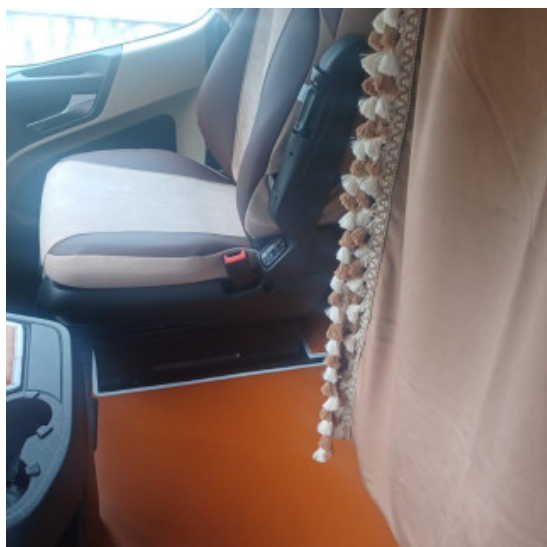

come deflettori parasole.

Tappeti e copricofano scai rombi Mercedes F

tappeti e copricofano per cabina F Mercedes in scai trapuntato.

[Vai al prodotto](#)

Prezzo: 242,78€ IVA inclusa

Descrizione Prodotto

- tappeti e copricofano per mercedes F (anno 2022)
- in similpelle scai rombi
- varie colorazioni: panna-rosso-nero-argento-grigio-bianco-bordeaux-oro-verde-tabacco
- sagomati su misura
- specificare il sedile lato passeggero