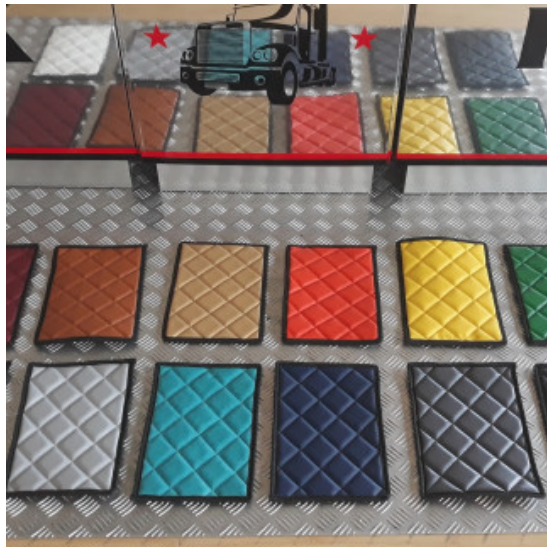

Set tappeti + copricofano rombi CLASSIC camion

tappeti e coprimotore per camion trapuntati a rombi

[Vai al prodotto](#)

Prezzo: 242,78€ IVA inclusa

Descrizione Prodotto

Set tappeti + copricofano su misura trapuntati a rombi CLASSIC. Vari modelli di camion. Varie colorazioni: ROSSO - BLU - PANNA - GRIGIO FUMO - NERO. SPECIFICARE IL MODELLO DI CAMION E L'ANNO. Cod. articolo:

Set tappeti + copricofano PRESTIGE trapuntati con rinforzo

tappeti e coprimotore con materiale rinforzato per camion

[Vai al prodotto](#)

Prezzo: 242,78€ IVA inclusa

Descrizione Prodotto

Set tappeti + coprimotore trapuntati rombi con doppio strato di rinforzo. Su misura per vari modelli di camion. Varie colorazioni possibili: SILVER - BIANCO GHIACCIO - ORO - ARANCIO - MARRONE - VERDE - TURCHESE - BORDEAUX - BLU NOTTE. SPECIFICARE IL MODELLO DI CAMION E L'ANNO. Cod. articolo:

Tappetone in similpelle EXCLUSIVE argento Mercedes MP4/ MP5

tappetone pianale unico similpelle per mercedes mp4

[Vai al prodotto](#)

Prezzo: 279,38€ IVA inclusa

Descrizione Prodotto

Tappetone in similpelle exclusive argento per Mercedes MP4 cabina MEGA SPACE, pianale unico. SPECIFICARE TIPOLOGIA DI CAMBIO. SPECIFICARE TIPOLOGIA DI SEDILI. Possibilità di personalizzazione con ricamo. attenzione! copri base sedili ESCLUSI!