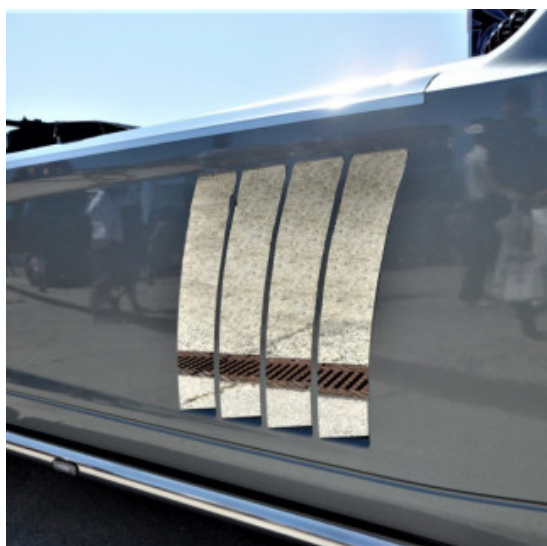

Applicazione branchie laterali inox Mercedes MP4 4pz

Kit applicazione branchie laterali in acciaio inox per Mercedes MP4.

[Vai al prodotto](#)

Prezzo: 84,18€ IVA inclusa

Descrizione Prodotto

Kit applicazione branchie laterali in acciaio inox per Mercedes MP4. Kit composto di 4 pezzi. Fornite di biadesivo per fissaggio. **Cod. articolo: APTK017MB**