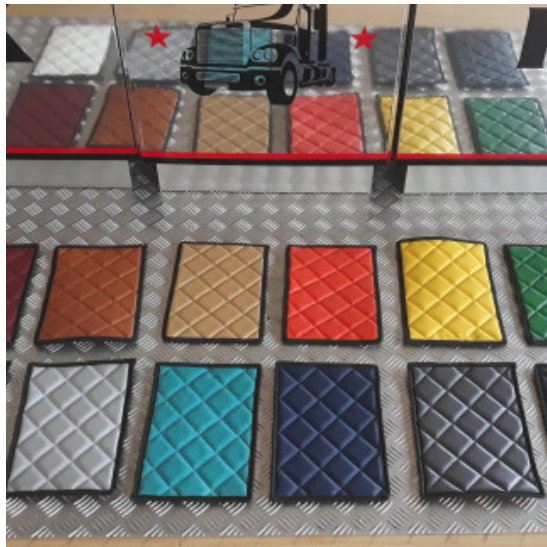

Set tappeti + copricofano in similpelle EXCLUSIVE per camion

materiale trapuntato exclusive per tappeti camion

[Vai al prodotto](#)

Prezzo: 279,38€ IVA inclusa

Descrizione Prodotto

Set tappeti + copricofano in similpelle trapuntati modello EXCLUSIVE. Varie colorazioni: PANNA - NERO - ARGENTO - BLU attenzione! ROSSO NON DISPONIBILE. Su misura. SPECIFICARE MODELLO DI CAMION E ANNO.

Set tappeti + copricofano rombi CLASSIC camion

tappeti e coprimotore per camion trapuntati a rombi

[Vai al prodotto](#)

Prezzo: 242,78€ IVA inclusa

Descrizione Prodotto

Set tappeti + copricofano su misura trapuntati a rombi CLASSIC. Vari modelli di camion. Varie colorazioni: ROSSO - BLU - PANNA - GRIGIO FUMO - NERO. SPECIFICARE IL MODELLO DI CAMION E L'ANNO. Cod. articolo:

Set tappeti + copricofano PRESTIGE trapuntati con rinforzo

tappeti e coprimotore con materiale rinforzato per camion
[Vai al prodotto](#)

Prezzo: 242,78€ IVA inclusa

Descrizione Prodotto

Set tappeti + coprimotore trapuntati rombi con doppio strato di rinforzo. Su misura per vari modelli di camion. Varie colorazioni possibili: SILVER - BIANCO GHIACCIO - ORO - ARANCIO - MARRONE - VERDE - TURCHESE - BORDEAUX - BLU NOTTE. SPECIFICARE IL MODELLO DI CAMION E L'ANNO. Cod. articolo:

Tappetone in similpelle EXCLUSIVE argento Mercedes MP4/ MP5

tappetone pianale unico similpelle per mercedes mp4
[Vai al prodotto](#)

Prezzo: 279,38€ IVA inclusa

Descrizione Prodotto

Tappetone in similpelle exclusive argento per Mercedes MP4 cabina MEGA SPACE, pianale unico. SPECIFICARE TIPOLOGIA DI CAMBIO. SPECIFICARE TIPOLOGIA DI SEDILI. Possibilità di personalizzazione con ricamo. attenzione! copri base sedili ESCLUSI!