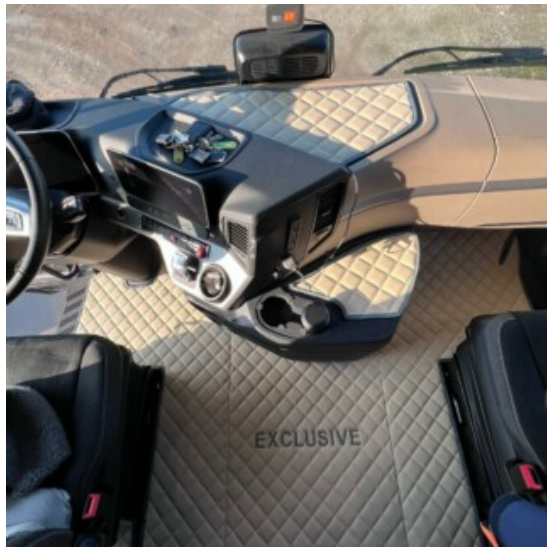

Tappetone trapuntato rombi per Mercedes New 2025

[Vai al prodotto](#)

Prezzo: 239,00€ IVA inclusa

Descrizione Prodotto

- tappetone trapuntato a rombi in similpelle
- per Mercedes new 2025
- varie colorazioni: panna, bianco, nero, grigio, rosso, blu, oro, bordeaux, azzurro, giallo, verde, arancio, marrone
- specificare tipologia di sedili guida e passeggero
- con possibilità di ricamo personalizzato