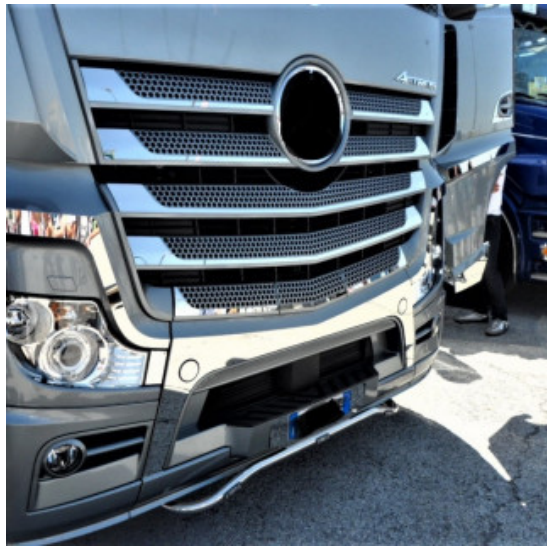

Applicazione branchie laterali inox Mercedes MP4 4pz

Kit applicazione branchie laterali in acciaio inox per Mercedes MP4.

[Vai al prodotto](#)

Prezzo: 84,18€ IVA inclusa

Descrizione Prodotto

Kit applicazione branchie laterali in acciaio inox per Mercedes MP4. Kit composto di 4 pezzi. Fornite di biadesivo per fissaggio. **Cod. articolo: APTK017MB**