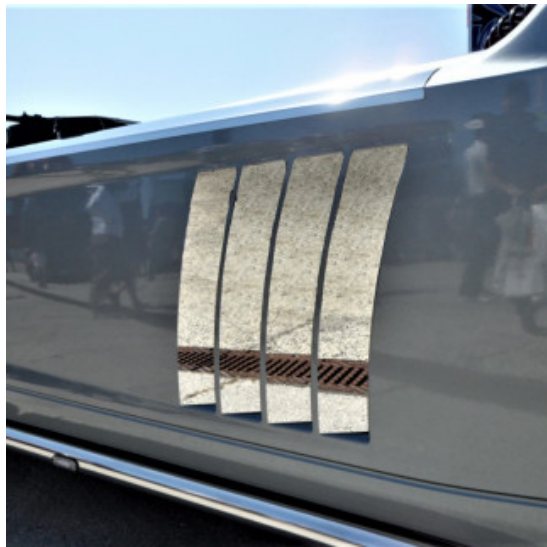

Tubo sopra visiera inox Mercedes MP4

Tubo sopra visiera in acciaio inox per mercedes MP4.

[Vai al prodotto](#)

Prezzo: 291,58€ IVA inclusa

Descrizione Prodotto

Tubo sopra visiera in acciaio inox per mercedes MP4 (dal 2012) Diametro tubo: 60 mm. Compatibile con cabina BIG SPACE e GIGA SPACE. POSSIBILITA' DI LUCI INCASSO A LED. Non supporta il montaggio di fari. Cod. articolo: SF001ME