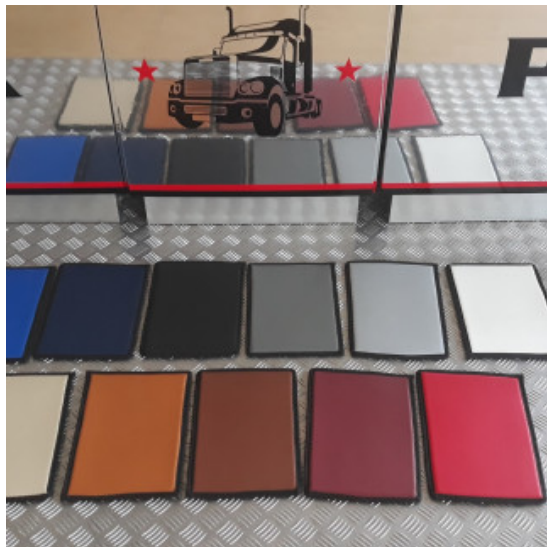

set tappeti + coprimotore in similpelle LISCIA

trapuntatura per tappeti camion in similpelle liscia. Facilmente lavabile da tener puliti, senza cuciture.

[Vai al prodotto](#)

Prezzo: 239,00€ IVA inclusa

Descrizione Prodotto

- set tappeti + coprimotore su misura per vari modelli di camion
- In similpelle LISCIA
- no cuciture
- lavabile facilmente con un panno umido e sapone neutro
- vari colori: blu, bianco, panna, rosso, marrone, bordeaux, nero, grigio