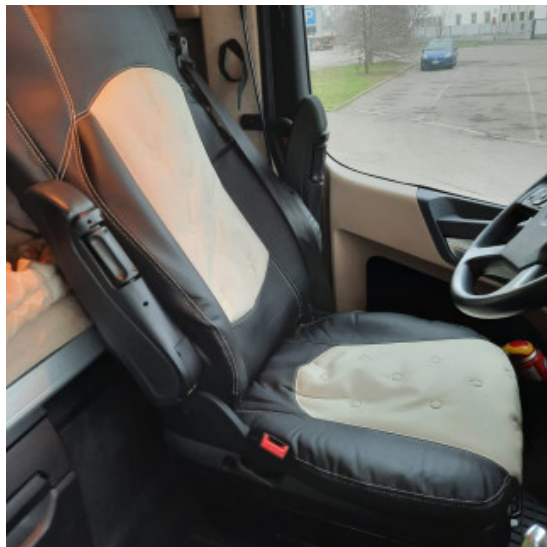

COPRISEDILI OLD STYLE MERCEDES MP4/MP5

COPPIA COPRISEDILI IN MIRBIDA SIMILPELLE PER MERCEDES ACTROS MP4/MP5.

[Vai al prodotto](#)

Prezzo: 198,86€ IVA inclusa

Descrizione Prodotto

- COPPIA COPRISEDILI IN SIMILPELLE PER MERCEDES MP4/MP5
- MODELLO OLD STYLE
- VARIE COLORAZIONI: NERO/PANNA - NERO/ROSSO - NERO/BLU - NERO/GRIGIO - CAPPUCCINO
- SPECIFICARE SE SEDILI UGUALI PNEUMATICI O SEDILE PASSEGGERO PIEGHEVOLE.
- (non disponibile per versione poltrona comfort!)
- possibilità di logo personalizzato