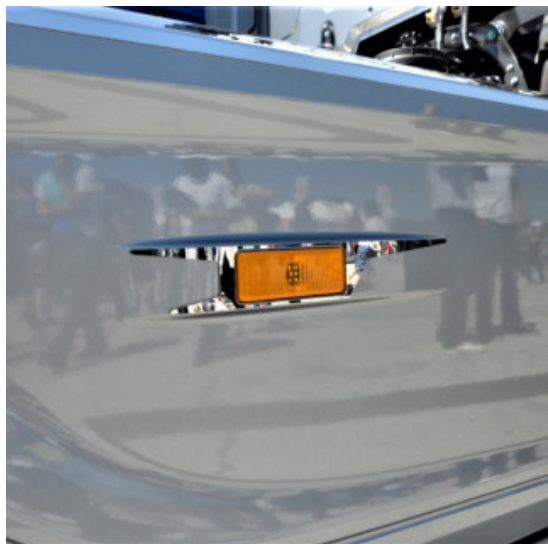

Cornice luce carena inox Mercedes MP4 2 PZ

Cornice luce carena in acciaio inox per Mercedes MP4.

[Vai al prodotto](#)

Prezzo: 71,98€ IVA inclusa

Descrizione Prodotto

Cornice luce carena in acciaio inox per Mercedes MP4. Il kit è composto da 2 pz. Fornito di biadesivo per fissaggio. **Cod. articolo: APTK018MB**