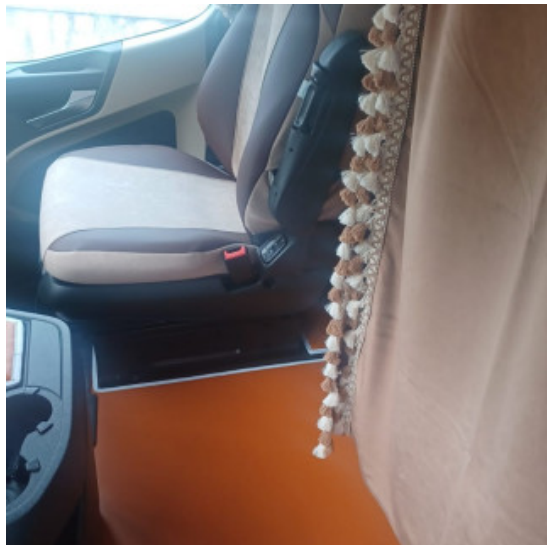

### Descrizione Prodotto

- tappeti e copricofano per mercedes F (anno 2022)
- in similpelle scai rombi
- varie colorazioni: panna-rosso-nero-argento-grigio-bianco-bordeaux-oro-verde-tabacco
- sagomati su misura
- specificare il sedile lato passeggero