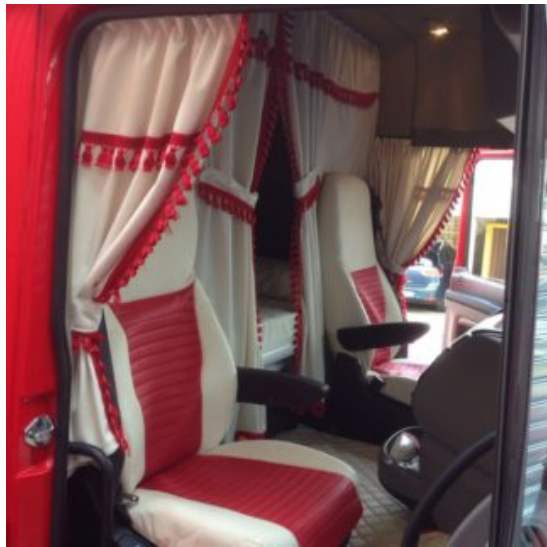

#### Coppia coprimaniglioni di salita cabina per camion

- **Disponibili anteriori / posteriori.**
- In similpelle liscia, varie colorazioni: ROSSO - PANNA - BLU - NERO - GRIGIO.
- **Facile montaggio con strappo adesivo.**
- Misure disponibili (si consiglia di misurare i propri maniglioni di salita): 23 CM - 40 cm - 50 cm - 60 cm - 70 cm
- specificare il colore richiesto in fase d'ordine e la misura