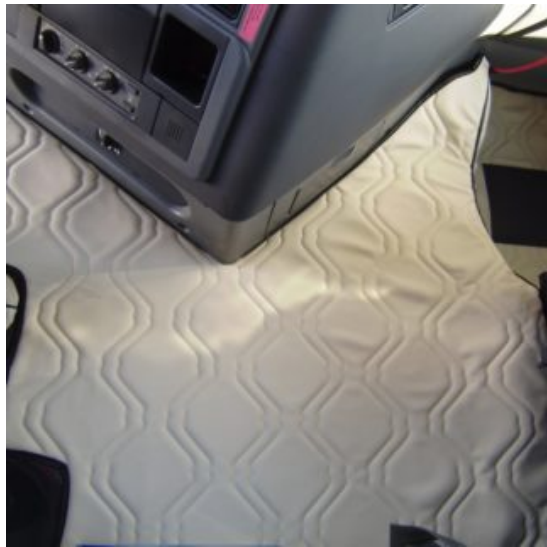

Tappeti + copricofano similpelle EXCLUSIVE Iveco Stralis-Cube- Hi way

Set tappeti + copricofano su misura per Iveco Stralis, in similpelle.

[Vai al prodotto](#)

Prezzo: 279,38€ IVA inclusa

Descrizione Prodotto

Set tappeti + copricofano su misura per Iveco Stralis, Cube e Hi way in similpelle. Materiale resistente, morbido ed elegante, con disegno a rombo ondulato. Disponibile in varie colorazioni: PANNA - ARGENTO - BLU-NERO

Per ordinare occorre specificare:

- CAMBIO AUTOMATICO O MANUALE
- CABINA ACTIVE SPACE (larga) o ACTIVE TIME (stretta)
- TIPOLOGIA DI SEDILI GUIDA E PASSEGGERO (pneumatici o altro)
- COLORE BORDURA (nero-grigio-blu scuro-blu elettrico-rosos-bordeaux-giallo-panna-bianco)
- CON O SENZA BATTITACCHI (protezioni in plastica applicate sui tappeti)
- PRESENZA DI CASSETTI SCORREVOLI, FRIGO ecc.

Possibilità di RICAMO PERSONALIZZATO.