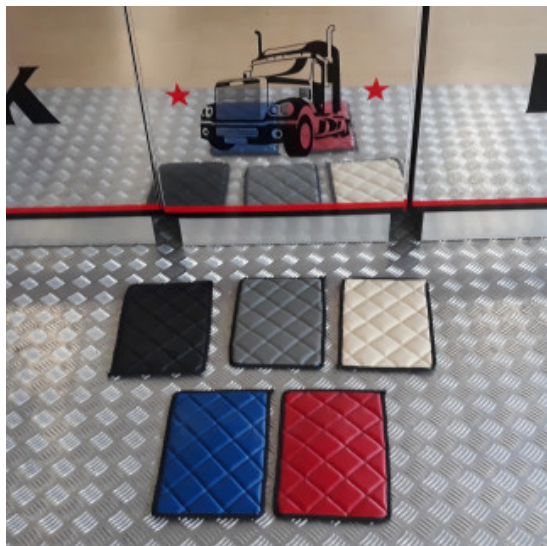

Descrizione Prodotto

Coppia tappeti in gomma su misura per vari modelli di camion: DAF-SCANIA-IVECO-MERCEDES-VOLVO-RENAULT-MAN

- Ottima qualità per una lunga durata.
- Materiale conforme alle normative Reach reg.1907/2006.
- Bordatura a rilievo maggiorato.
- Possono essere utilizzati anche in condizioni estreme con forte presenza di acqua, fango, sporcizia e neve.
- Eco gomma di alta qualità e lunga durata.
- Retro antiscivolo.
- Facili da pulire, lavabili con idropulitrice

GUARDA IL VIDEO DELL'INSTALLAZIONE

Set tappeti + copricofano in similpelle EXCLUSIVE per camion

materiale trapuntato exclusive per tappeti camion

[Vai al prodotto](#)

Prezzo: 279,38€ IVA inclusa

Descrizione Prodotto

Set tappeti + copricofano in similpelle trapuntati modello EXCLUSIVE. Varie colorazioni: PANNA - NERO - ARGENTO - BLU attenzione! ROSSO NON DISPONIBILE. Su misura. SPECIFICARE MODELLO DI CAMION E ANNO.