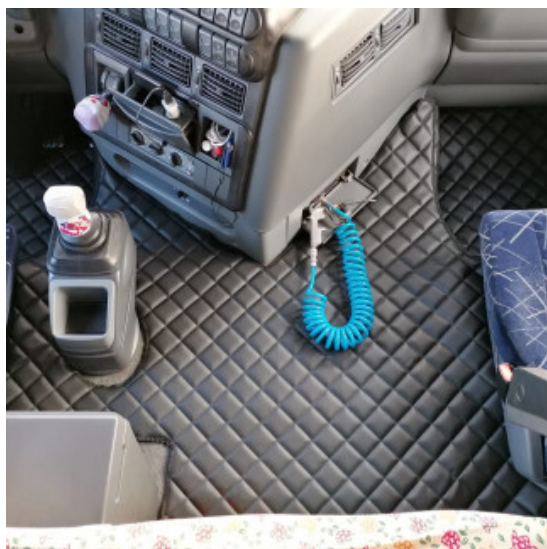

TAPPETI + COPRIMOTORE ROMBI IVECO STRALIS 1^ SERIE

[Vai al prodotto](#)

Prezzo: 242,78€ IVA inclusa

Descrizione Prodotto

- TAPPETI + COPRIMOTORE PER IVECO STRALIS 1^ SERIE
- TRAPUNTATO ROMBI
- VARIE COLORAZIONI
- SPECIFICARE SE CON FRIGO/ CASSETTO SOTTO BRANDA.
- SPECIFICARE TIPOLOGIA DI CAMBIO MANUALE O AUTOMATICO