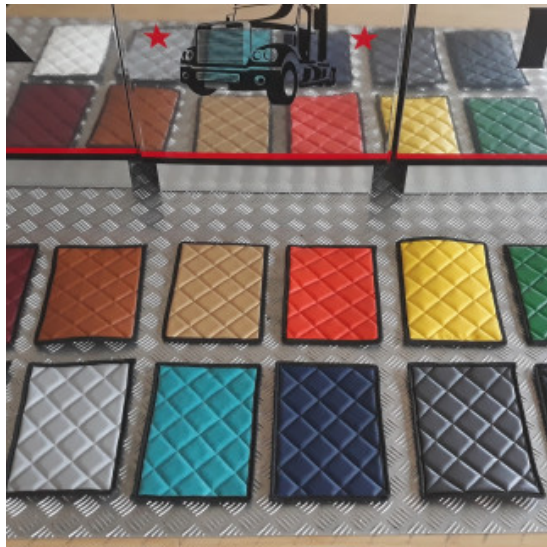

Descrizione Prodotto

Coppia tappeti in gomma su misura per vari modelli di camion: DAF-SCANIA-IVECO-MERCEDES-VOLVO-RENAULT-MAN

- Ottima qualità per una lunga durata.
- Materiale conforme alle normative Reach reg.1907/2006.
- Bordatura a rilievo maggiorato.
- Possono essere utilizzati anche in condizioni estreme con forte presenza di acqua, fango, sporcizia e neve.
- Eco gomma di alta qualità e lunga durata.
- Retro antiscivolo.
- Facili da pulire, lavabili con idropulitrice

Set tappeti + copricofano in similpelle trapuntati modello EXCLUSIVE. Varie colorazioni: PANNA - NERO - ARGENTO - BLU attenzione! ROSSO NON DISPONIBILE. Su misura. SPECIFICARE MODELLO DI CAMION E ANNO.

Set tappeti + copricofano rombi CLASSIC camion

tappeti e coprimotore per camion trapuntati a rombi

[Vai al prodotto](#)

Prezzo: 242,78€ IVA inclusa

Descrizione Prodotto

Set tappeti + copricofano su misura trapuntati a rombi CLASSIC. Vari modelli di camion. Varie colorazioni: ROSSO - BLU - PANNA - GRIGIO FUMO - NERO. SPECIFICARE IL MODELLO DI CAMION E L'ANNO. Cod. articolo:

Set tappeti + copricofano PRESTIGE trapuntati con rinforzo

tappeti e coprimotore con materiale rinforzato per camion

[Vai al prodotto](#)

Prezzo: 242,78€ IVA inclusa

Descrizione Prodotto

Set tappeti + coprimotore trapuntati rombi con doppio strato di rinforzo. Su misura per vari modelli di camion. Varie colorazioni possibili: SILVER - BIANCO GHIACCIO - ORO - ARANCIO - MARRONE - VERDE - TURCHESE - BORDEAUX - BLU NOTTE. SPECIFICARE IL MODELLO DI CAMION E L'ANNO. Cod. articolo: