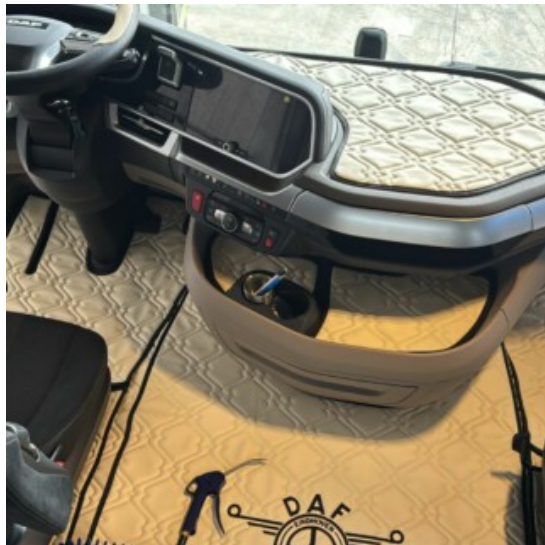

kit antizanzare elettrico + piastrine

[Vai al prodotto](#)

Prezzo: 19,01€ IVA inclusa

Descrizione Prodotto

- kit antizanzare
- con presa accendisigari
- con piastrine incluse
- compatibile con qualsiasi tipologia di piastrine
- 12 / 24 volt