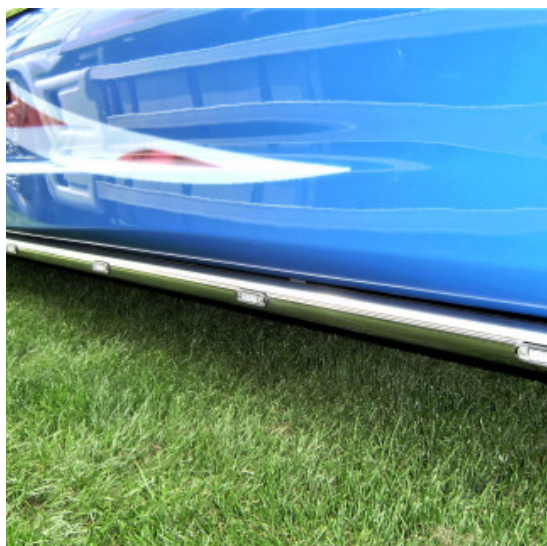

Bullbar portatarga centrale inox DAF XF 106

Bullbar portatarga centrale in acciaio inox per DAF XF euro 6.

[Vai al prodotto](#)

Prezzo: 437,98€ IVA inclusa

Descrizione Prodotto

Bullbar portatarga centrale in acciaio inox per DAF XF euro 6. Diametro tubo: 60 mm. Con bandella targa liscia o nido d'ape. CON POSSIBILITA' DI LUCI INCASSO A LED. **Cod. articolo: ST005D**