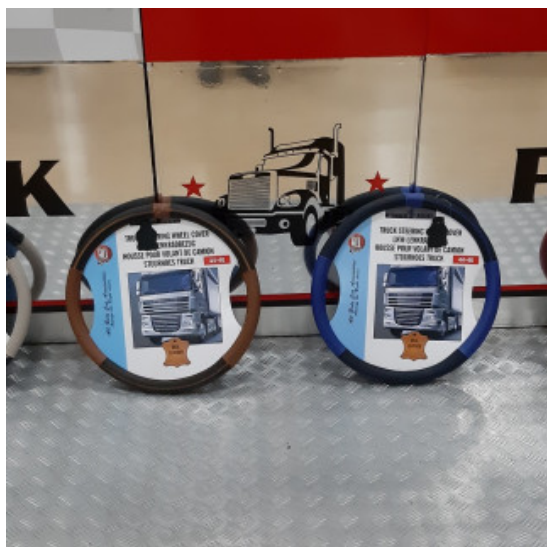

Prezzo: 65,00€ - 85,00€ Fascia di prezzo: da 65,00€ a 85,00€ IVA inclusa

Descrizione Prodotto

- STAFFA INOX PER DAF XF 106
- FISSAGGIO ALLA BATTUTA PORTA CON 3 FORI
- IDONEA PER ANTENNE ALTE 1,90 MT
- IN ACCIAIO SATINATO O LUCIDO
- CODICE: SA016TK

COPRIBASE SEDILI PER DAF XF EURO6 EXCLUSIVE

[Vai al prodotto](#)

Prezzo: 79,30€ IVA inclusa

Descrizione Prodotto

COPPIA COPRIBASE SEDILI PER DAF XF EURO6 (dal 2015) IN SIMILPELLE EXCLUSIVE COLORI: PANNA - ROSSO - NERO - ARGENTO - BLU SPECIFICARE L'ANNO DEL CAMION

staffa inox per DAF CF 85

[Vai al prodotto](#)

Prezzo: 55,00€ - 74,99€ Fascia di prezzo: da 55,00€ a 74,99€ IVA inclusa

Descrizione Prodotto

- STAFFA INOX PER DAF CF 85
- FISSAGGIO ALLA BATTUTA DELLA PORTA, PRATICANDO 2 FORI
- in acciaio satinato o lucido
- codice: 033MB