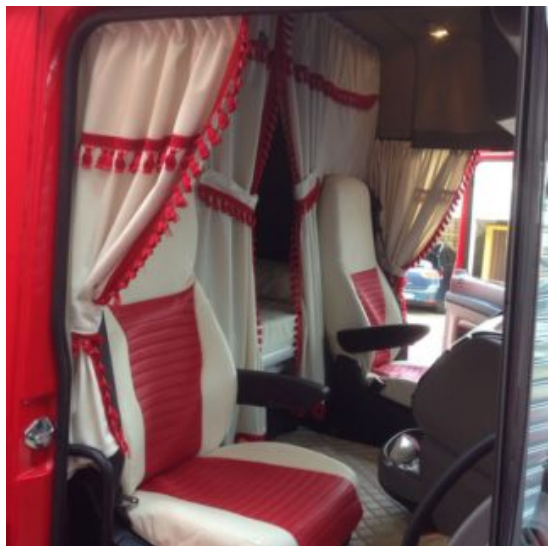

Set tende visiera laterali posteriori LIBERTY in microfibra

Set tende filtranti in microfibra per oscurare ed abbellire la cabina del camion, per cabina alta-normale-bassa.

[Vai al prodotto](#)

Prezzo: ~~237,00€~~ Il prezzo originale era: 237,00€. 198,99€ Il prezzo attuale è: 198,99€. IVA inclusa

Descrizione Prodotto

Set tende in microfibra per oscurare ed abbellire la cabina del tuo camion. Le tende in microfibra sono leggere, eleganti e di qualità **Made in Italy**. Sono disponibili in varie colorazioni e per tutti i tipi di cabina del camion: alta, normale o bassa.

- lavabile in lavatrice a 30 gradi
- il set comprende: **visiera parasole + tende laterali + tende posteriori.**
- possibilità di modificare il colore del fiocco a 39€
- colori extra per il fiocco: oro, rosso, blu elettrico, grigio, bianco

Indicazioni sulla misura delle tende: