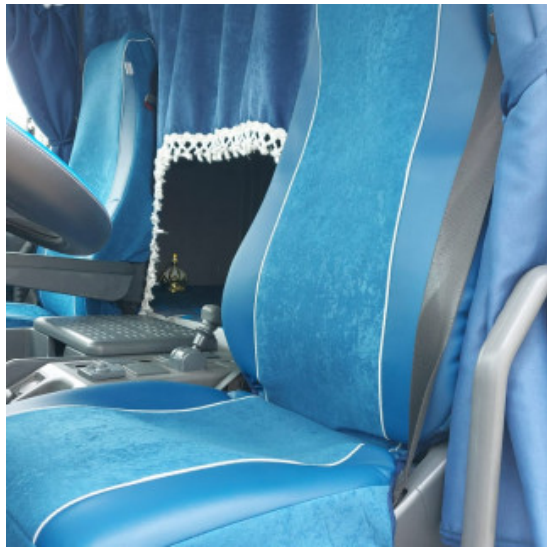

Copri sedili in microfibra universali per Eurocargo

[Vai al prodotto](#)

Prezzo: 138,99€ IVA inclusa

Descrizione Prodotto

Coppia copri sedili in microfibra e similpelle universali per Iveco Eurocargo. Varie colorazioni: azzurro-blu-panna-rosso-nero-grigio