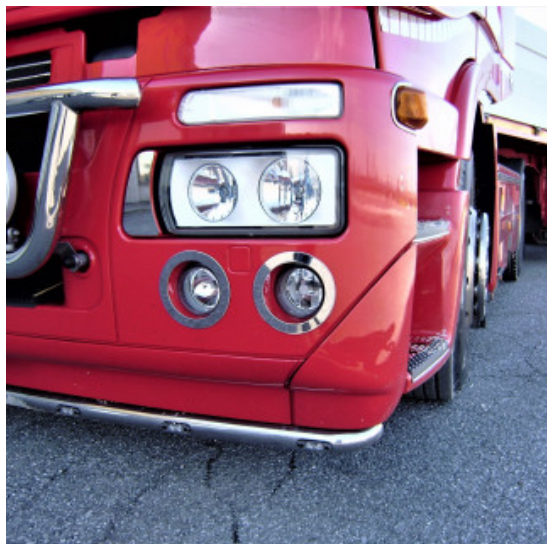

Cornici faro fendinebbia inox Iveco Stralis 4pz

Cornici faro fendinebbia in acciaio inox per Iveco Stralis.

[Vai al prodotto](#)

Prezzo: 47,58€ IVA inclusa

Descrizione Prodotto

Cornici faro fendinebbia in acciaio inox per Iveco Stralis. Il kit è composto da 4 pz. Fornito di biadesivo. **Cod. articolo: APTK005IV**