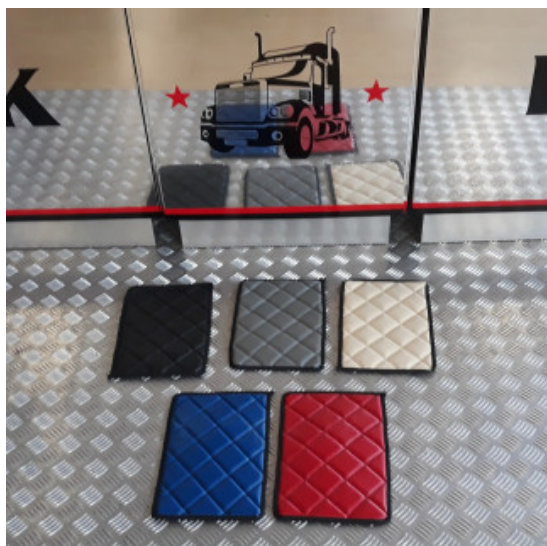

### Descrizione Prodotto

Coppia tappeti in gomma su misura per vari modelli di camion: DAF-SCANIA-IVECO-MERCEDES-VOLVO-RENAULT-MAN

- Ottima qualità per una lunga durata.
- Materiale conforme alle normative Reach reg.1907/2006.
- Bordatura a rilievo maggiorato.
- Possono essere utilizzati anche in condizioni estreme con forte presenza di acqua, fango, sporcizia e neve.
- Eco gomma di alta qualità e lunga durata.
- Retro antiscivolo.
- Facili da pulire, lavabili con idropulitrice

## Set tappeti + copricofano in similpelle EXCLUSIVE per camion

materiale trapuntato exclusive per tappeti camion

[Vai al prodotto](#)

**Prezzo:** 279,38€ IVA inclusa

### Descrizione Prodotto

Set tappeti + copricofano in similpelle trapuntati modello EXCLUSIVE. Varie colorazioni: PANNA - NERO - ARGENTO - BLU attenzione! ROSSO NON DISPONIBILE. Su misura. SPECIFICARE MODELLO DI CAMION E ANNO.