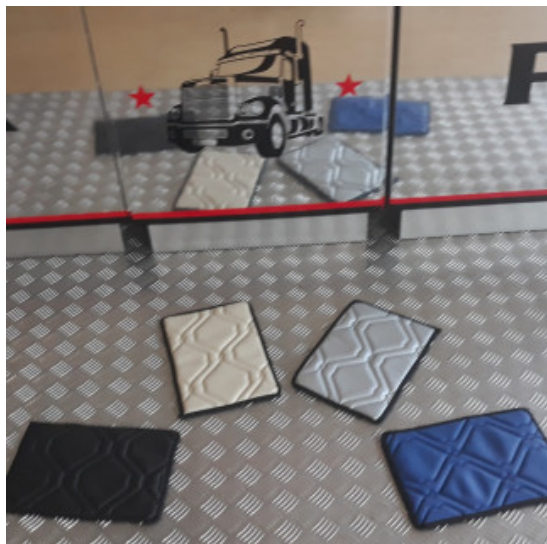

### Descrizione Prodotto

Coppia tappeti in gomma su misura per vari modelli di camion: DAF-SCANIA-IVECO-MERCEDES-VOLVO-RENAULT-MAN

- Ottima qualità per una lunga durata.
- Materiale conforme alle normative Reach reg.1907/2006.
- Bordatura a rilievo maggiorato.
- Possono essere utilizzati anche in condizioni estreme con forte presenza di acqua, fango, sporcizia e neve.
- Eco gomma di alta qualità e lunga durata.
- Retro antiscivolo.
- Facili da pulire, lavabili con idropulitrice

## set tappeti + coprimotore in simipelle LISCIA

trapuntatura per tappeti camion in simipelle liscia. Facilmente lavabile da tener puliti, senza cuciture.

[Vai al prodotto](#)

**Prezzo:** 239,00€ IVA inclusa

### Descrizione Prodotto

- set tappeti + coprimotore su misura per vari modelli di camion
- In simipelle LISCIA
- no cuciture
- lavabile facilmente con un panno umido e sapone neutro
- vari colori: blu, bianco, panna, rosso, marrone, bordeaux, nero, grigio