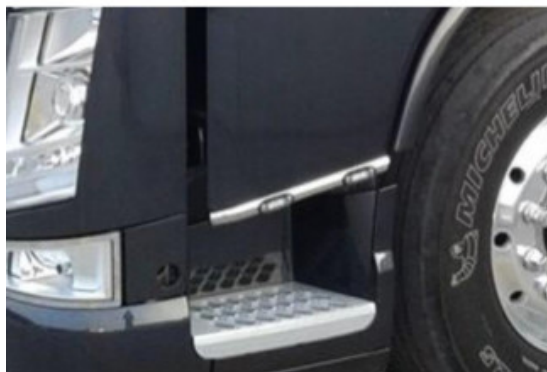

Tubi sottoportiera inox 40 mm Volvo fh 4^

Tubi sottoportiera in acciaio inox per Volvo fh4^ . Diametro tubi: 40 mm

[Vai al prodotto](#)

Prezzo: 193,98€ IVA inclusa

Descrizione Prodotto

Tubi sottoportiera in acciaio inox per Volvo fh4^ . Diametro tubi: 40 mm Il kit + compost da 2 pz. POSSIBILITA' DI LUCI INCASSO A LED. Cod. articolo: