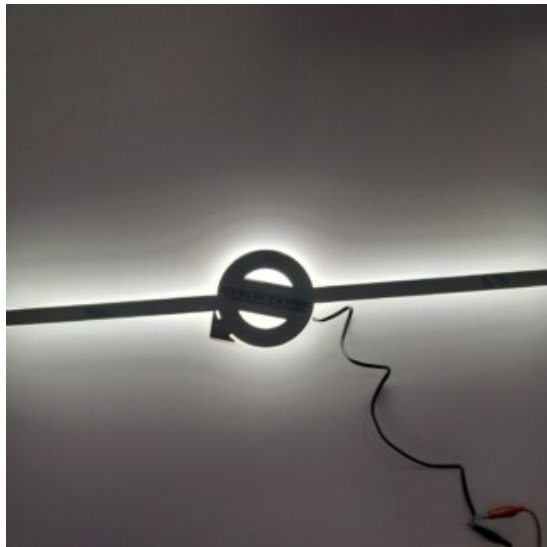

Stecca inox con logo Volvo 4[^] 5[^] serie retroilluminato

[Vai al prodotto](#)

Prezzo: 218,38€ IVA inclusa

Descrizione Prodotto

- stecca inox con logo Volvo retroilluminata
- per Volvo 4 serie e Volvo 5[^] serie
- su richiesta anche per Volvo Aero
- in acciaio inox
- illuminazione bianco ghiaccio
- altre colorazioni possibili su richiesta: arancio, verde, blu, rosso
- 24 volt
- misura spessore 1,5 cm
- misure diametro logo volvo: 14 cm (volvo 4[^] serie) / 17 cm (volvo 5[^] serie) (specificare nelle note d'ordine!)
- lunghezza totale stecca: 92 cm
- larghezza stecca: 3 cm