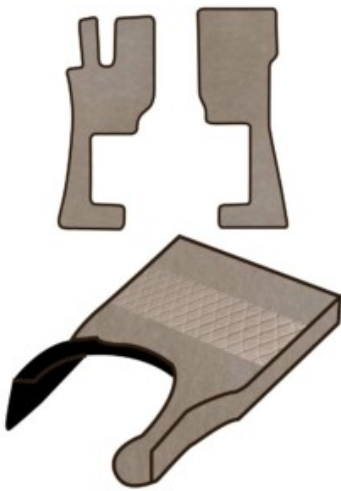

Descrizione Prodotto

- coppia coprisedili in similpelle effetto scamosciato
- per Volvo fh 4 / 5^ serie
- varie colorazioni: nero- marrone - beige (specificare nelle note)

Stecca inox con logo Volvo 4[^] 5[^] serie retroilluminato

[Vai al prodotto](#)

Prezzo: 218,38€ IVA inclusa

Descrizione Prodotto

- stecca inox con logo Volvo retroilluminata
- per Volvo 4 serie e Volvo 5[^] serie
- su richiesta anche per Volvo Aero
- in acciaio inox
- illuminazione bianco ghiaccio
- altre colorazioni possibili su richiesta: arancio, verde, blu, rosso
- 24 volt
- misura spessore 1,5 cm
- misure diametro logo volvo: 14 cm (volvo 4[^] serie) / 17 cm (volvo 5[^] serie) (specificare nelle note d'ordine!)
- lunghezza totale stecca: 92 cm
- larghezza stecca: 3 cm