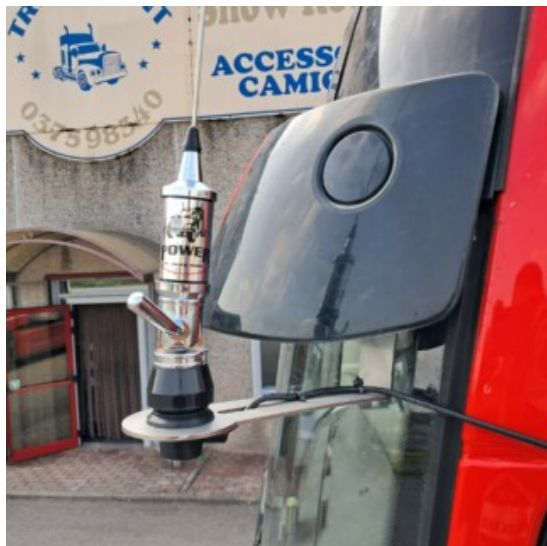

Staffa inox visiera per antenna cb su Volvo fh 4^ 5^ Volvo Aero

staffa in acciaio con fissaggio alla visiera per antenna cb su Volvo fh ultima serie.

[Vai al prodotto](#)

Prezzo: 39,00€ - 49,00€ Fascia di prezzo: da 39,00€ a 49,00€ IVA inclusa

Descrizione Prodotto

Staffa in acciaio per supporto antenna cb su Volvo Fh 4^ - 5^ serie e Volvo Aero

- Facile **montaggio**, si fissa alla **visiera** del camion.
- Non occorre forare; si utilizza la vite della visiera stessa.
- Può supportare antenne di 1,60 mt o di 1,90 mt di altezza.
- SPORGENZA: 21 cm
- Disponibile in ACCIAIO SATINATO O LUCIDO.

Cod. art. SA025TK / LSA025TK