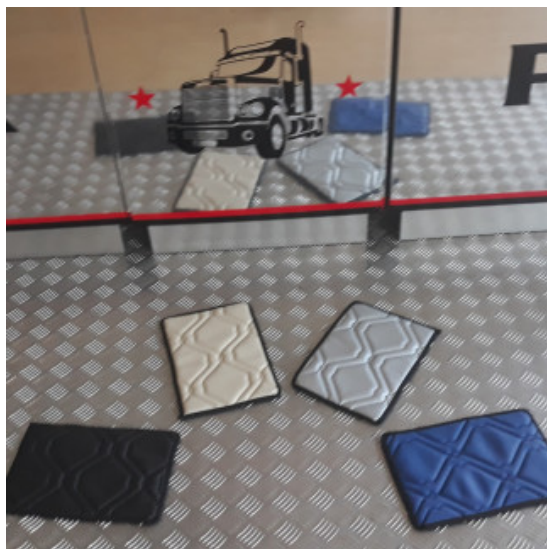

Set tappeti + copricofano in similpelle EXCLUSIVE per camion

materiale trapuntato exclusive per tappeti camion

[Vai al prodotto](#)

Prezzo: 279,38€ IVA inclusa

Descrizione Prodotto

Set tappeti + copricofano in similpelle trapuntati modello EXCLUSIVE. Varie colorazioni: PANNA - NERO - ARGENTO - BLU attenzione! ROSSO NON DISPONIBILE. Su misura. SPECIFICARE MODELLO DI CAMION E ANNO.