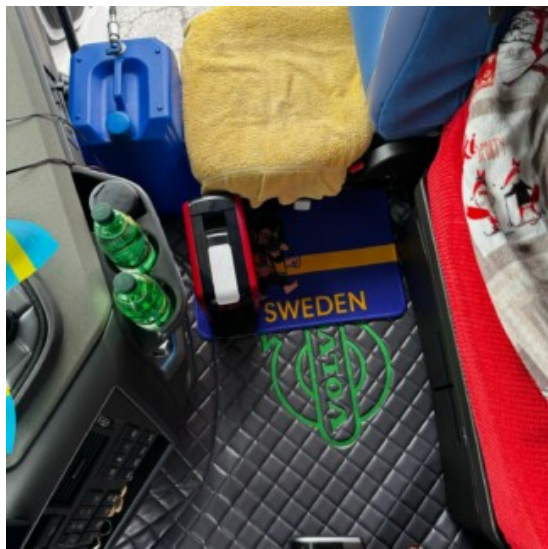

Descrizione Prodotto

Coppia tappeti in gomma su misura per vari modelli di camion: DAF-SCANIA-IVECO-MERCEDES-VOLVO-RENAULT-MAN

- Ottima qualità per una lunga durata.
- Materiale conforme alle normative Reach reg.1907/2006.
- Bordatura a rilievo maggiorato.
- Possono essere utilizzati anche in condizioni estreme con forte presenza di acqua, fango, sporcizia e neve.
- Eco gomma di alta qualità e lunga durata.
- Retro antiscivolo.
- Facili da pulire, lavabili con idropulitrice

Specificare nelle note di acquisto per quale modello di camion!

Deflettori finestrini su misura

deflettori finestrini su misura per vari modelli di truck. Proteggiti dalla pioggia e apri il finestrino quando vuoi grazie a questi comodi deflettori.

[Vai al prodotto](#)

Prezzo: 89,00€ IVA inclusa

Descrizione Prodotto

kit deflettori aria su misura per vari modelli di camion

- In policarbonato
- installazione facile ad iniezione
- Lasciano entrare aria dall'esterno ed evitano che la pioggia e il pulviscolo entrino nell'abitacolo.
- I deflettori contribuiscono alla fuoriuscita del calore e del fumo di sigaretta garantendo il ricambio dell'aria.
- Riducono la turbolenza ed il rumore dell'aria durante la guida con finestrini abbassati.
- Prodotti con materiale antiurto e antischeggia di ultima generazione in tonalità fumè scuro, utilizzabili anche come deflettori parasole.