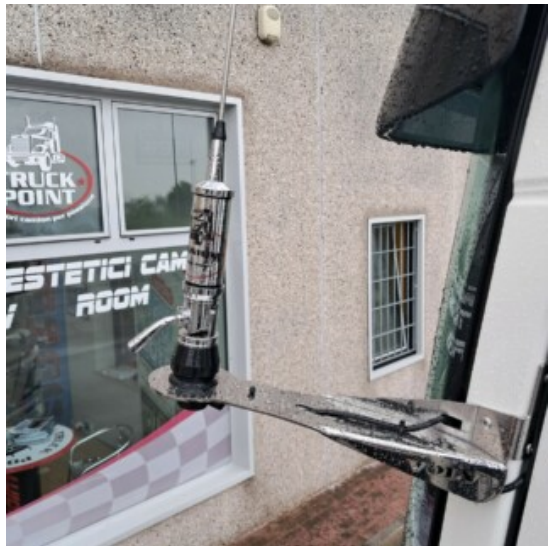

Staffa per antenna cb Volvo fh 4^ 5^ e Aero al piantone

Staffa in acciaio con scritta Volvo per antenna cb su Volvo fh ultima serie

[Vai al prodotto](#)

Prezzo: 64,99€ - 85,00€ Fascia di prezzo: da 64,99€ a 85,00€ IVA inclusa

Descrizione Prodotto

- **Staffa INOX per supporto antenna cb su Volvo fh ultima serie e Aero**
- Di facile **installazione**, si fissa alla **battuta della portiera** per mezzo di rivetti in dotazione.
- Occorre forare il piantone dello sportello.
- Adatta per supportare antenne di 1,90 mt di altezza e per cb modificati.
- Disponibile in ACCIAIO OPACO O LUCIDO
- **Cod. art. SA028TK /LSA028TK**