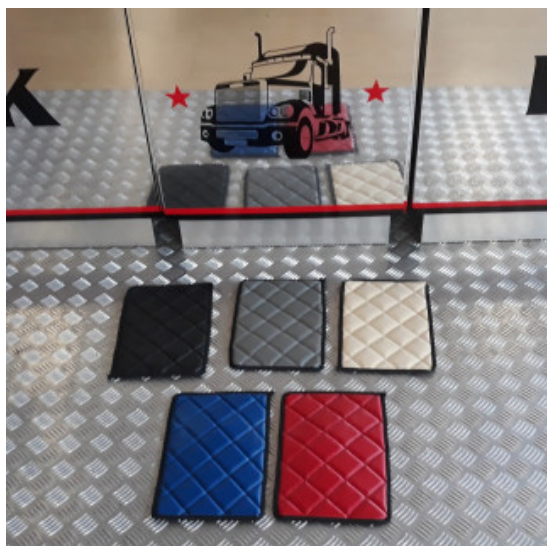

Set tappeti + copricofano in similpelle EXCLUSIVE per camion

materiale trapuntato exclusive per tappeti camion

[Vai al prodotto](#)

Prezzo: 279,38€ IVA inclusa

Descrizione Prodotto

Set tappeti + copricofano in similpelle trapuntati modello EXCLUSIVE. Varie colorazioni: PANNA - NERO - ARGENTO - BLU attenzione! ROSSO NON DISPONIBILE. Su misura. SPECIFICARE MODELLO DI CAMION E ANNO.

Set tappeti + copricofano rombi CLASSIC camion

tappeti e coprimotore per camion trapuntati a rombi

[Vai al prodotto](#)

Prezzo: 242,78€ IVA inclusa

Descrizione Prodotto

Set tappeti + copricofano su misura trapuntati a rombi CLASSIC. Vari modelli di camion. Varie colorazioni: ROSSO - BLU - PANNA - GRIGIO FUMO - NERO. SPECIFICARE IL MODELLO DI CAMION E L'ANNO. Cod. articolo: