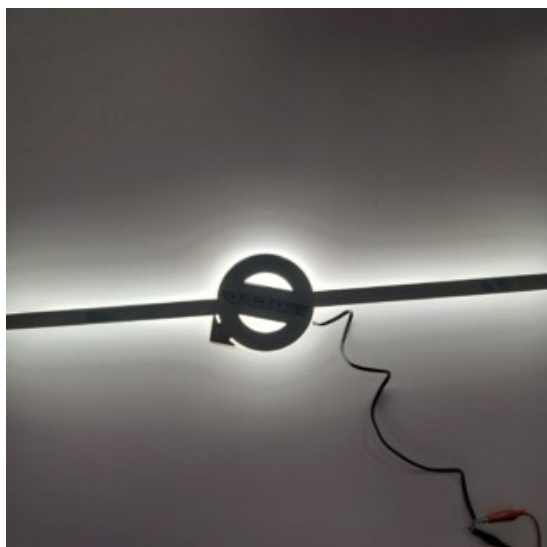

[Vai al prodotto](#)

Prezzo: 218,38€ IVA inclusa

Descrizione Prodotto

- stecca inox con logo Volvo retroilluminata
- per Volvo 4 serie e Volvo 5[^] serie
- su richiesta anche per Volvo Aero
- in acciaio inox
- illuminazione bianco ghiaccio
- altre colorazioni possibili su richiesta: arancio, verde, blu, rosso
- 24 volt
- misura spessore 1,5 cm
- misure diametro logo volvo: 14 cm (volvo 4[^] serie) / 17 cm (volvo 5[^] serie) (specificare nelle note d'ordine!)
- lunghezza totale stecca: 92 cm
- larghezza stecca: 3 cm