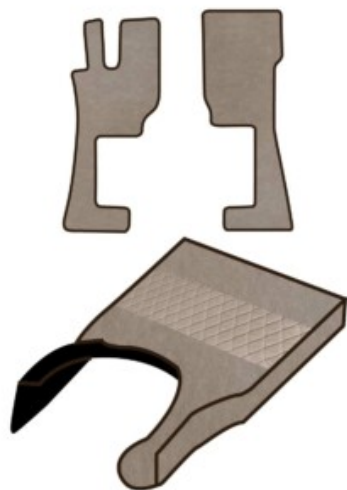

Descrizione Prodotto

- coppia coprisedili in similpelle effetto scamosciato
- per Volvo fh 4 / 5[^] serie
- varie colorazioni: nero- marrone - beige (specificare nelle note)

Stecca inox con logo Volvo 4[^] 5[^] serie retroilluminato

[Vai al prodotto](#)

Prezzo: 218,38€ IVA inclusa

Descrizione Prodotto

- stecca inox con logo Volvo retroilluminata
- per Volvo 4 serie e Volvo 5[^] serie
- su richiesta anche per Volvo Aero
- in acciaio inox
- illuminazione bianco ghiaccio
- altre colorazioni possibili su richiesta: arancio, verde, blu, rosso
- 24 volt
- misura spessore 1,5 cm
- misure diametro logo volvo: 14 cm (volvo 4[^] serie) / 17 cm (volvo 5[^] serie) (specificare nelle note d'ordine!)
- lunghezza totale stecca: 92 cm
- larghezza stecca: 3 cm

- sagomature ritagliabili per cambio
- facili da pulire con un panno umido
- varie colorazioni: panna, grigio, nero, rosso, blu, blu elettrico, marrone
- finiture sartoriali
- fissaggio con velcro adesivo 3M