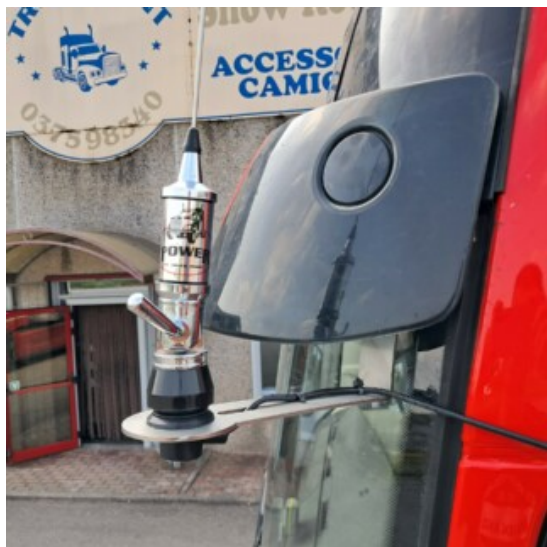

Staffa inox visiera per antenna cb su Volvo fh 4^ 5^ Volvo Aero

staffa in acciaio con fissaggio alla visiera per antenna cb su Volvo fh ultima serie.

[Vai al prodotto](#)

Prezzo: 39,00€ - 49,00€ Fascia di prezzo: da 39,00€ a 49,00€ IVA inclusa

Descrizione Prodotto

Staffa in acciaio per supporto antenna cb su Volvo Fh 4^ - 5^ serie e Volvo Aero

- Facile **montaggio**, si fissa alla **visiera** del camion.
- Non occorre forare; si utilizza la vite della visiera stessa.
- Può supportare antenne di 1,60 mt o di 1,90 mt di altezza.
- SPORGENZA: 21 cm
- Disponibile in ACCIAIO SATINATO O LUCIDO.

Cod. art. SA025TK / LSA025TK