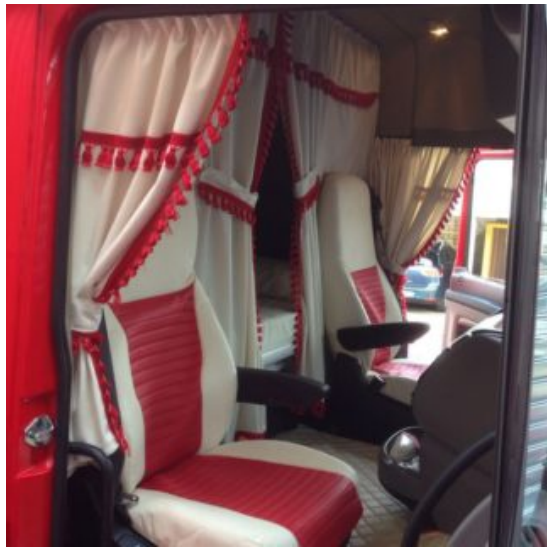

Set tende visiera laterali posteriori LIBERTY in microfibra

Set tende filtranti in microfibra per oscurare ed abbellire la cabina del camion, per cabina alta-normale-bassa.

[Vai al prodotto](#)

Prezzo: ~~237,00€~~ Il prezzo originale era: 237,00€. 198,99€ Il prezzo attuale è: 198,99€. IVA inclusa

Descrizione Prodotto

Set tende in microfibra per oscurare ed abbellire la cabina del tuo camion. Le tende in microfibra sono leggere, eleganti e di qualità **Made in Italy**. Sono disponibili in varie colorazioni e per tutti i tipi di cabina del camion: alta, normale o bassa.

- lavabile in lavatrice a 30 gradi
- il set comprende: **visiera parasole + tende laterali + tende posteriori**.
- possibilità di modificare il colore del fiocco a 39€
- colori extra per il fiocco: oro, rosso, blu elettrico, grigio, bianco

Indicazioni sulla misura delle tende:

- tende per cabina alta: 180 cm
- tende per cabina normale: 150 cm
- tende cabina bassa: 130 cm

SCOPRI I DETTAGLI DELLE TENDE OSCURANTI NEL NOSTRO VIDEO