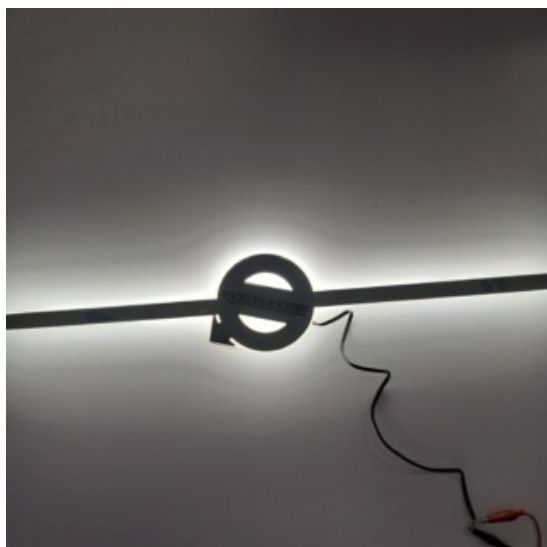

Stecca inox con logo Volvo 4[^] 5[^] serie retroilluminato

[Vai al prodotto](#)

Prezzo: 218,38€ IVA inclusa

Descrizione Prodotto

- stecca inox con logo Volvo retroilluminata
- per Volvo 4 serie e Volvo 5[^] serie
- su richiesta anche per Volvo Aero
- in acciaio inox
- illuminazione bianco ghiaccio
- altre colorazioni possibili su richiesta: arancio, verde, blu, rosso
- 24 volt
- misura spessore 1,5 cm
- misure diametro logo volvo: 14 cm (volvo 4[^] serie) / 17 cm (volvo 5[^] serie) (specificare nelle note d'ordine!)
- lunghezza totale stecca: 92 cm
- larghezza stecca: 3 cm