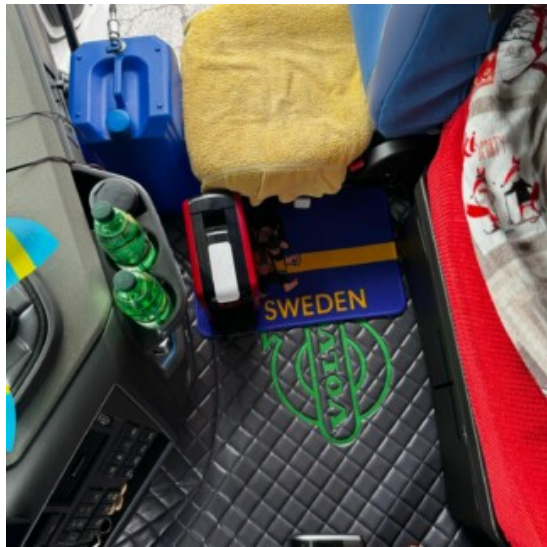

Tappeti e copricofano rombi prestige per Volvo fh ultima serie

tappeti e copricofano in similpelle rombi prestige per volvo fh ultima serie.

[Vai al prodotto](#)

Prezzo: 242,78€ IVA inclusa

Descrizione Prodotto

tappeti e copricofano in scai rombi per Volvo fh 5^ ultima serie.

- Varie colorazioni: panna, oro, nero, grigio, argento, blu, bordeaux, bianco, verde, tabacco
- Su misura
- Rinforzati con doppio strato di similpelle
- con possibilità di logo