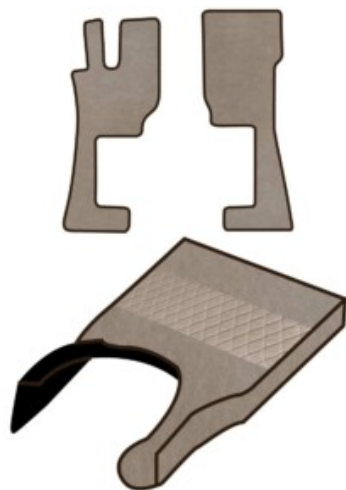

Descrizione Prodotto

- coppia coprisedili in similpelle effetto scamosciato
- per Volvo fh 4 / 5[^] serie
- varie colorazioni: nero- marrone - beige (specificare nelle note)

Stecca inox con logo Volvo 4[^] 5[^] serie retroilluminato

[Vai al prodotto](#)

Prezzo: 218,38€ IVA inclusa

Descrizione Prodotto

- stecca inox con logo Volvo retroilluminata
- per Volvo 4 serie e Volvo 5[^] serie
- su richiesta anche per Volvo Aero
- in acciaio inox
- illuminazione bianco ghiaccio
- altre colorazioni possibili su richiesta: arancio, verde, blu, rosso
- 24 volt
- misura spessore 1,5 cm
- misure diametro logo volvo: 14 cm (volvo 4[^] serie) / 17 cm (volvo 5[^] serie) (specificare nelle note d'ordine!)
- lunghezza totale stecca: 92 cm
- larghezza stecca: 3 cm