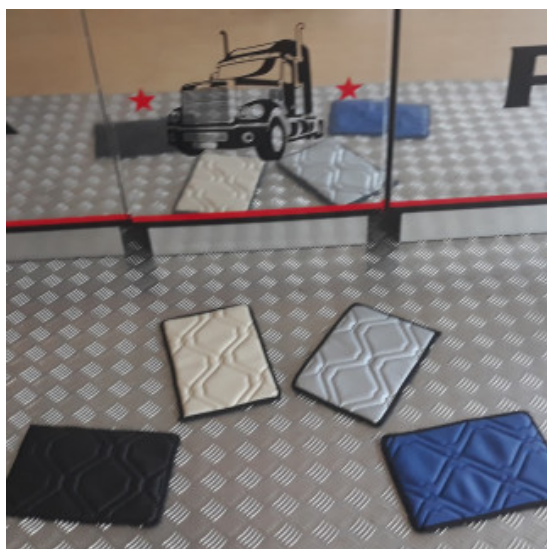

Set tappeti + copricofano in similpelle EXCLUSIVE per camion

materiale trapuntato exclusive per tappeti camion

[Vai al prodotto](#)

Prezzo: 279,38€ IVA inclusa

Descrizione Prodotto

Set tappeti + copricofano in similpelle trapuntati modello EXCLUSIVE. Varie colorazioni: PANNA - NERO - ARGENTO - BLU attenzione! ROSSO NON DISPONIBILE. Su misura. SPECIFICARE MODELLO DI CAMION E ANNO.