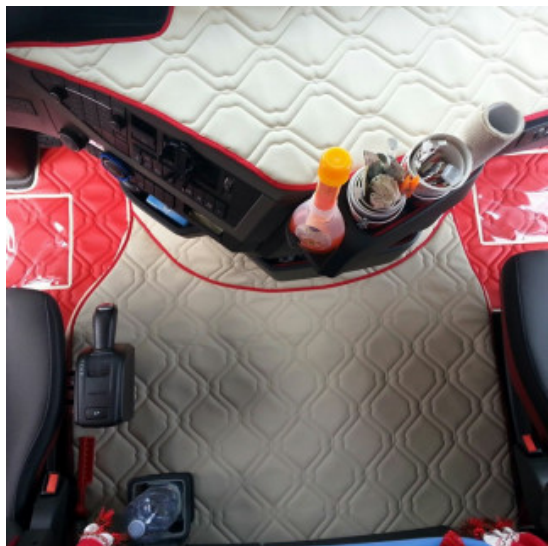

Tappeti e copricofano in similpelle EXCLUSIVE Volvo fh 4^

Set tappeti lato guida e passeggero + copricofano su misura per Volvo fh 4^.

[Vai al prodotto](#)

Prezzo: 279,38€ IVA inclusa

Descrizione Prodotto