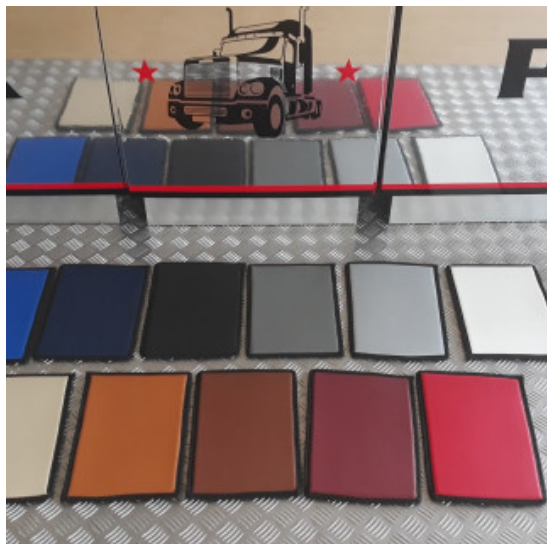

set tappeti + coprimitore in similpelle LISCIA

trapuntatura per tappeti camion in similpelle liscia. Facilmente lavabile da tener puliti, senza cuciture.

[Vai al prodotto](#)

Prezzo: 239,00€ IVA inclusa

Descrizione Prodotto

- set tappeti + coprimitore su misura per vari modelli di camion
- In similpelle LISCIA
- no cuciture
- lavabile facilmente con un panno umido e sapone neutro
- vari colori: blu, bianco, panna, rosso, marrone, bordeaux, nero, grigio