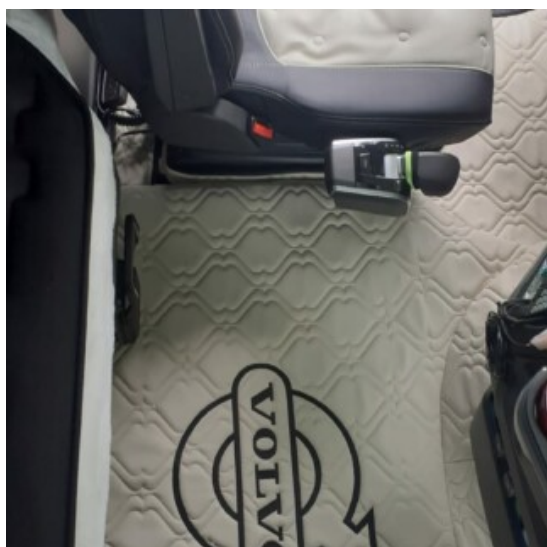

Tappeti e copricofano exclusive per Volvo Aero

[Vai al prodotto](#)

Prezzo: 279,38€ IVA inclusa

Descrizione Prodotto

- set tappeti e cofano per Volvo Aero
- in similpelle exclusive
- vari colori: panna, nero, blu, argento
- con possibilità di ricami personalizzati
- con possibilità di copribase sedili (esclusi)