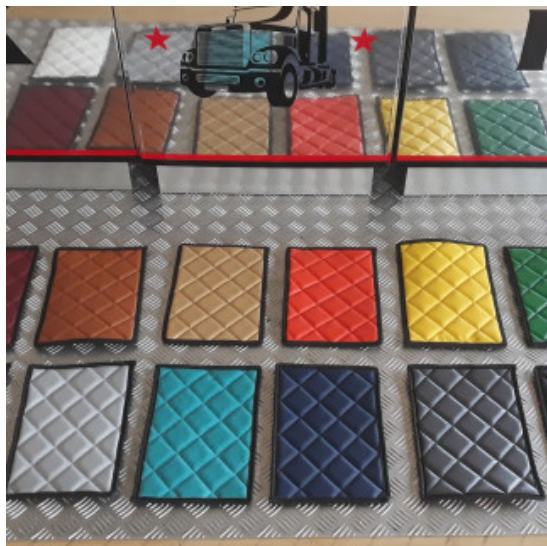

Set tappeti + copricofano in similpelle EXCLUSIVE per camion

materiale trapuntato exclusive per tappeti camion

[Vai al prodotto](#)

Prezzo: 279,38€ IVA inclusa

Descrizione Prodotto

Set tappeti + copricofano in similpelle trapuntati modello EXCLUSIVE. Varie colorazioni: PANNA - NERO - ARGENTO - BLU attenzione! ROSSO NON DISPONIBILE. Su misura. SPECIFICARE MODELLO DI CAMION E ANNO.

Set tappeti + copricofano rombi CLASSIC camion

tappeti e coprimotore per camion trapuntati a rombi

[Vai al prodotto](#)

Prezzo: 242,78€ IVA inclusa

Descrizione Prodotto

Set tappeti + copricofano su misura trapuntati a rombi CLASSIC. Vari modelli di camion. Varie colorazioni: ROSSO - BLU - PANNA - GRIGIO FUMO - NERO. SPECIFICARE IL MODELLO DI CAMION E L'ANNO. Cod. articolo:

Set tappeti + copricofano PRESTIGE trapuntati con rinforzo

tappeti e coprimotore con materiale rinforzato per camion

[Vai al prodotto](#)

Prezzo: 242,78€ IVA inclusa

Descrizione Prodotto

Set tappeti + coprimotore trapuntati rombi con doppio strato di rinforzo. Su misura per vari modelli di camion. Varie colorazioni possibili: SILVER - BIANCO GHIACCIO - ORO - ARANCIO - MARRONE - VERDE - TURCHESE - BORDEAUX - BLU NOTTE. SPECIFICARE IL MODELLO DI CAMION E L'ANNO. Cod. articolo: