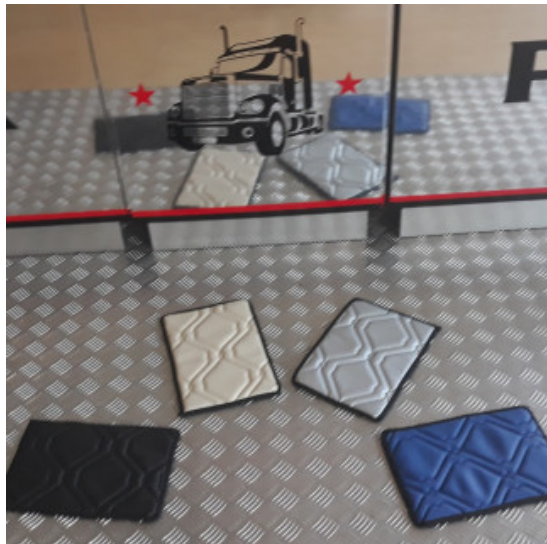

set tappeti + coprismotore in similpelle LISCIA

trapuntatura per tappeti camion in similpelle liscia

[Vai al prodotto](#)

Prezzo: 239,00€ IVA inclusa

Descrizione Prodotto

set tappeti + coprismotore su misura per vari modelli di camion In similpelle LISCIA vari colori.