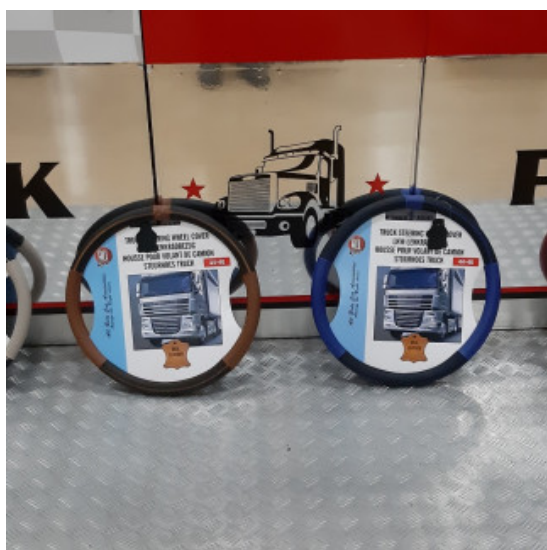

[Vai al prodotto](#)

Prezzo: 89,00€ IVA inclusa

Descrizione Prodotto

kit deflettori aria su misura per vari modelli di camion

- In policarbonato
- installazione facile ad iniezione
- Lasciano entrare aria dall'esterno ed evitano che la pioggia e il pulviscolo entrino nell'abitacolo.
- I deflettori contribuiscono alla fuoriuscita del calore e del fumo di sigaretta garantendo il ricambio dell'aria.
- Riducono la turbolenza ed il rumore dell'aria durante la guida con finestrini abbassati.
- Prodotti con materiale antiurto e antischeggia di ultima generazione in tonalità fumè scuro, utilizzabili anche come deflettori parasole.

- tappeti e copricofano per Ford F Max
- in similpelle exclusive
- varie colorazioni: panna - argento - nero - blu - rosso
- su misura

Staffa inox per Ford Truck

[Vai al prodotto](#)

Prezzo: 55,00€ - 74,99€ Fascia di prezzo: da 55,00€ a 74,99€ IVA inclusa

Descrizione Prodotto

staffa inox specifica per Ford

- materiale: acciaio satinato o lucido
- applicazione: si fissa alla visiera parasole

Coprivolante in vera pelle misura 44-46

[Vai al prodotto](#)

Prezzo: 29,00€ IVA inclusa

Descrizione Prodotto

- coprivolante in vera pelle,
- misura diametro 44-46 cm
- vari colori: beige-marrone
- impugnatura sicura e morbida.
- (misurare il diametro del volante da esterno a esterno)

COPRIMANIGLIONI SALITA TRAPUNTATI