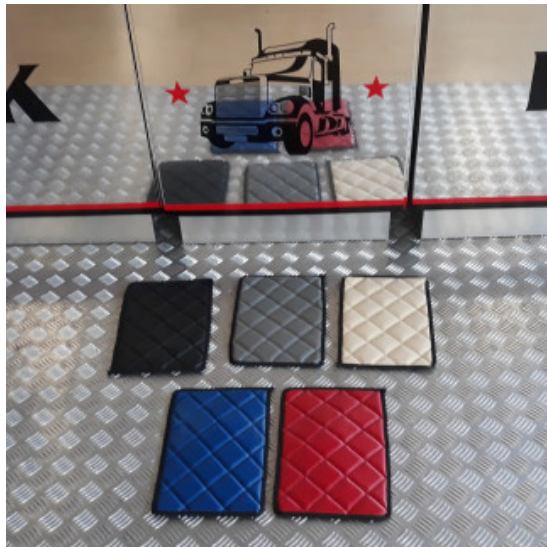

Set tappeti + copricofano in similpelle EXCLUSIVE per camion

materiale trapuntato exclusive per tappeti camion

[Vai al prodotto](#)

Prezzo: 279,38€ IVA inclusa

Descrizione Prodotto

Set tappeti + copricofano in similpelle trapuntati modello EXCLUSIVE. Varie colorazioni: PANNA - NERO - ARGENTO - BLU attenzione! ROSSO NON DISPONIBILE. Su misura. SPECIFICARE MODELLO DI CAMION E ANNO.

Set tappeti + copricofano rombi CLASSIC camion

tappeti e coprimotore per camion trapuntati a rombi

[Vai al prodotto](#)

Prezzo: 242,78€ IVA inclusa

Descrizione Prodotto

Set tappeti + copricofano su misura trapuntati a rombi CLASSIC. Vari modelli di camion. Varie colorazioni: ROSSO - BLU - PANNA - GRIGIO FUMO - NERO. SPECIFICARE IL MODELLO DI CAMION E L'ANNO. Cod. articolo: