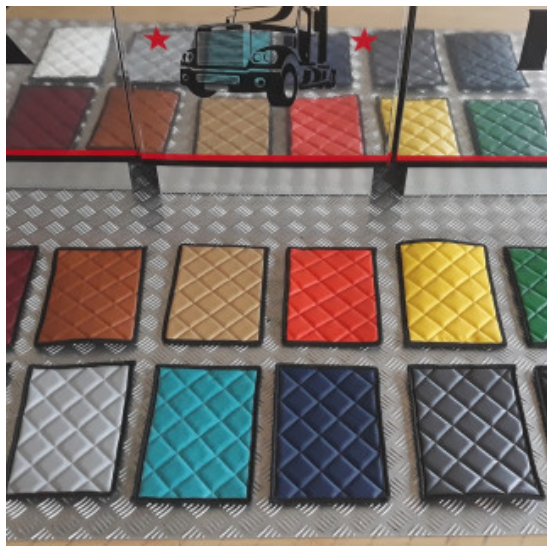

Descrizione Prodotto

Coppia tappeti in gomma su misura per vari modelli di camion: DAF-SCANIA-IVECO-MERCEDES-VOLVO-RENAULT-MAN

- Ottima qualità per una lunga durata.
- Materiale conforme alle normative Reach reg.1907/2006.
- Bordatura a rilievo maggiorato.
- Possono essere utilizzati anche in condizioni estreme con forte presenza di acqua, fango, sporcizia e neve.
- Eco gomma di alta qualità e lunga durata.
- Retro antiscivolo.
- Facili da pulire, lavabili con idropulitrice

Set tappeti + copricofano in similpelle EXCLUSIVE per camion

materiale trapuntato exclusive per tappeti camion

[Vai al prodotto](#)

Prezzo: 279,38€ IVA inclusa

Descrizione Prodotto

Set tappeti + copricofano in similpelle trapuntati modello EXCLUSIVE. Varie colorazioni: PANNA - NERO - ARGENTO - BLU attenzione! ROSSO NON DISPONIBILE. Su misura. SPECIFICARE MODELLO DI CAMION E ANNO.

Set tappeti + copricofano rombi CLASSIC camion

tappeti e coprimotore per camion trapuntati a rombi

[Vai al prodotto](#)

Prezzo: 242,78€ IVA inclusa

Descrizione Prodotto

Set tappeti + copricofano su misura trapuntati a rombi CLASSIC. Vari modelli di camion. Varie colorazioni: ROSSO - BLU - PANNA - GRIGIO FUMO - NERO. SPECIFICARE IL MODELLO DI CAMION E L'ANNO. Cod. articolo:

Set tappeti + copricofano PRESTIGE trapuntati con rinforzo

tappeti e coprimotore con materiale rinforzato per camion

[Vai al prodotto](#)

Prezzo: 242,78€ IVA inclusa

Descrizione Prodotto

Set tappeti + coprimotore trapuntati rombi con doppio strato di rinforzo. Su misura per vari modelli di camion. Varie colorazioni possibili: SILVER - BIANCO GHIACCIO - ORO - ARANCIO - MARRONE - VERDE - TURCHESE - BORDEAUX - BLU NOTTE. SPECIFICARE IL MODELLO DI CAMION E L'ANNO. Cod. articolo: