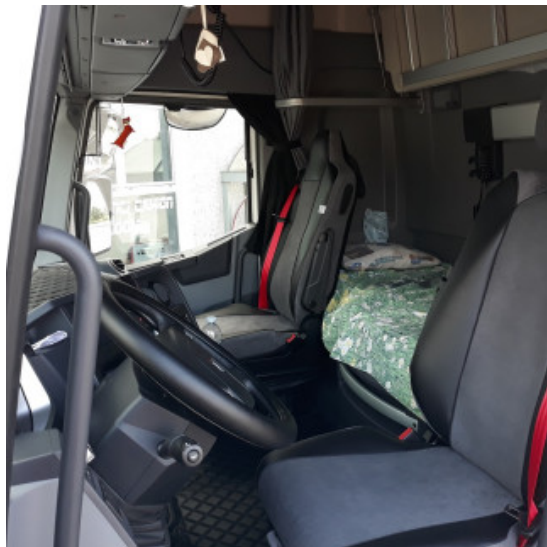

- **Disponibili anteriori / posteriori.**
- In similpelle liscia, varie colorazioni: ROSSO - PANNA - BLU - NERO - GRIGIO.
- **Facile montaggio con strappo adesivo.**
- Misure disponibili (si consiglia di misurare i propri maniglioni di salita): 23 CM - 40 cm - 50 cm - 60 cm - 70 cm
- specificare il colore richiesto in fase d'ordine e la misura