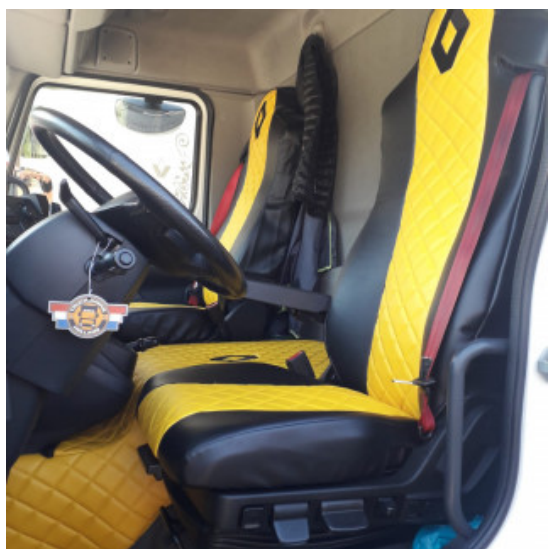

COPRISEDILI OLD STYLE PER RENAULT T

Coppia copriesedili in morbida similpelle per Renault T.

[Vai al prodotto](#)

Prezzo: 198,86€ IVA inclusa

Descrizione Prodotto

- COPPIA COPRISEDILI IN SIMILPELLE OLD STYLE PER RENAULT T
- CON INSERTI BOTTONI
- CON PREDISPOSIZIONI PER BRACCIOLI E CINTURA
- VARIE COLORAZIONI: NERO/PANNA - NERO/ROSSO - NERO/BLU - NERO/GRIGIO - CAPPUCCINO
- SPECIFICARE TIPOLOGIA DI SEDILI (CON POGGIA TESTA STACCATO O INTERO)