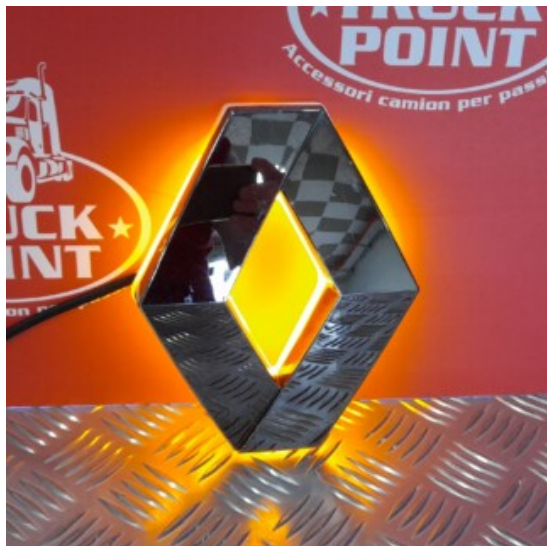

Coppia coprisedili Vintage per Renault gamma T

[Vai al prodotto](#)

Prezzo: ~~218,99€~~ Il prezzo originale era: 218,99€. 209,00€ Il prezzo attuale è: 209,00€. IVA inclusa

Descrizione Prodotto

- coppia coprisedili in similpelle effetto scamosciato
- per Renault gamma T
- specificare tipologia di sedile guida e passeggero
- varie colorazioni: nero- marrone - beige (indicare il colore scelto nelle note)