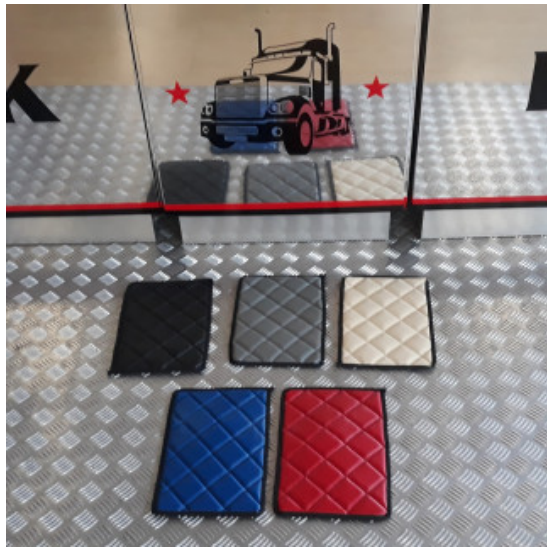

Descrizione Prodotto

Coppia tappeti in gomma su misura per vari modelli di camion: DAF-SCANIA-IVECO-MERCEDES-VOLVO-RENAULT-MAN

- Ottima qualità per una lunga durata.
- Materiale conforme alle normative Reach reg.1907/2006.
- Bordatura a rilievo maggiorato.
- Possono essere utilizzati anche in condizioni estreme con forte presenza di acqua, fango, sporcizia e neve.
- Eco gomma di alta qualità e lunga durata.
- Retro antiscivolo.
- Facili da pulire, lavabili con idropulitrice

Set tappeti + copricofano in similpelle EXCLUSIVE per camion

materiale trapuntato exclusive per tappeti camion

[Vai al prodotto](#)

Prezzo: 279,38€ IVA inclusa

Descrizione Prodotto

Set tappeti + copricofano in similpelle trapuntati modello EXCLUSIVE. Varie colorazioni: PANNA - NERO - ARGENTO - BLU attenzione! ROSSO NON DISPONIBILE. Su misura. SPECIFICARE MODELLO DI CAMION E ANNO.

Set tappeti + copricofano rombi CLASSIC camion

tappeti e coprimotore per camion trapuntati a rombi

[Vai al prodotto](#)

Prezzo: 242,78€ IVA inclusa

Descrizione Prodotto

Set tappeti + copricofano su misura trapuntati a rombi CLASSIC. Vari modelli di camion. Varie colorazioni: ROSSO - BLU - PANNA - GRIGIO FUMO - NERO. SPECIFICARE IL MODELLO DI CAMION E L'ANNO. Cod. articolo: