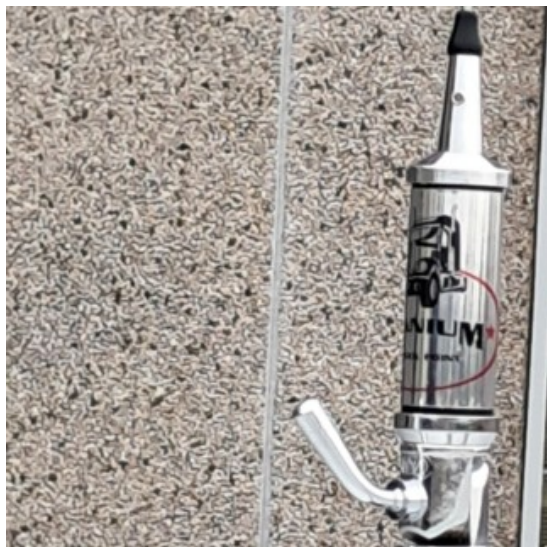

Profili superiori minigonna inox Renault T

Kit profili superiori alla carena in acciaio inox per Renault T.

[Vai al prodotto](#)

Prezzo: 218,38€ IVA inclusa

Descrizione Prodotto

Kit profili superiori alla carena in acciaio inox per Renault T. Il kit comprende 2 pezzi, lato guida e lato passeggero Fissaggio con BIADESIVO INCLUSO. SPECIFICARE TIPOLOGIA DI PASSO DEL MEZZO (misurando da centro ruota a centro ruota o MISURARE DA ESTREMO A ESTREMO della carena nella parte superiore) **Cod. articolo: APTK055RT**

ANTENNA CB PRETARATA TITANIUM 1,90 MT

Antenna cb TITANIUM Truck Point cromata altezza 1,90 mt ideale per il tuo cb modificato.

[Vai al prodotto](#)

Prezzo: 99,00€ IVA inclusa

Descrizione Prodotto

Antenna cb Truck Point TITANIUM.