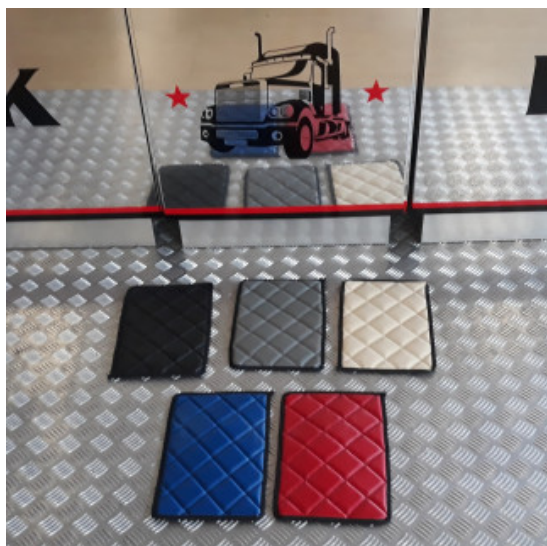

Descrizione Prodotto

Coppia tappeti in gomma su misura per vari modelli di camion: DAF-SCANIA-IVECO-MERCEDES-VOLVO-RENAULT-MAN

- Ottima qualità per una lunga durata.
- Materiale conforme alle normative Reach reg.1907/2006.
- Bordatura a rilievo maggiorato.
- Possono essere utilizzati anche in condizioni estreme con forte presenza di acqua, fango, sporcizia e neve.
- Eco gomma di alta qualità e lunga durata.
- Retro antiscivolo.
- Facili da pulire, lavabili con idropulitrice

Set tappeti + copricofano in similpelle EXCLUSIVE per camion

materiale trapuntato exclusive per tappeti camion

[Vai al prodotto](#)

Prezzo: 279,38€ IVA inclusa

Descrizione Prodotto

Set tappeti + copricofano in similpelle trapuntati modello EXCLUSIVE. Varie colorazioni: PANNA - NERO - ARGENTO - BLU attenzione! ROSSO NON DISPONIBILE. Su misura. SPECIFICARE MODELLO DI CAMION E ANNO.

Set tappeti + copricofano rombi CLASSIC camion

tappeti e coprimotore per camion trapuntati a rombi

[Vai al prodotto](#)

Prezzo: 242,78€ IVA inclusa

Descrizione Prodotto

Set tappeti + copricofano su misura trapuntati a rombi CLASSIC. Vari modelli di camion. Varie colorazioni: ROSSO - BLU - PANNA - GRIGIO FUMO - NERO. SPECIFICARE IL MODELLO DI CAMION E L'ANNO. Cod. articolo: