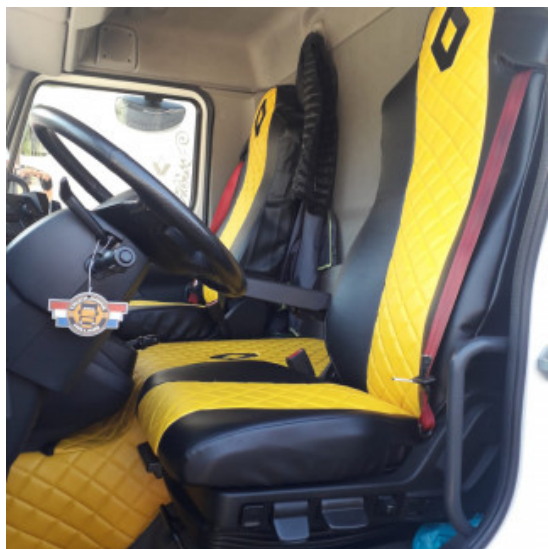

COPRISEDILI OLD STYLE PER RENAULT T

Coppia copriesedili in morbida similpelle per Renault T.

[Vai al prodotto](#)

Prezzo: 198,86€ IVA inclusa

Descrizione Prodotto

- COPPIA COPRISEDILI IN SIMILPELLE OLD STYLE PER RENAULT T
- CON INSERTI BOTTONI
- CON PREDISPOSIZIONI PER BRACCIOLI E CINTURA
- VARIE COLORAZIONI: NERO/PANNA - NERO/ROSSO - NERO/BLU - NERO/GRIGIO - CAPPUCCINO
- SPECIFICARE TIPOLOGIA DI SEDILI (CON POGGIA TESTA STACCATO O INTERO)