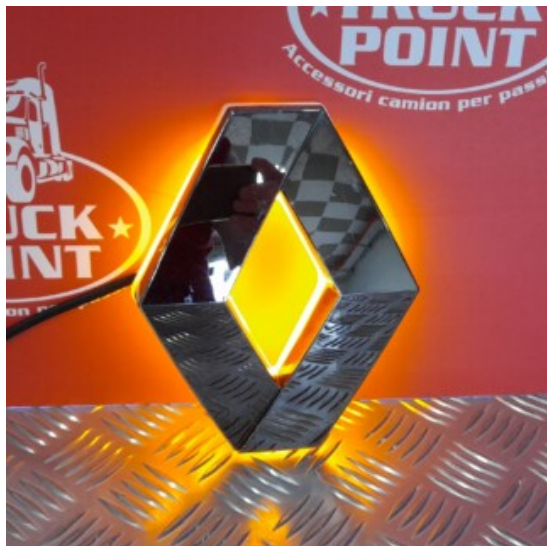

Logo originale Renault T retroilluminato

[Vai al prodotto](#)

Prezzo: 79,00€ IVA inclusa

Descrizione Prodotto

- **Logo originale Renault gamma T modificato con illuminazione.**
- Illuminazione di vari colori: arancio, bianco, blu, verde, rosso
- **ATTENZIONE!** occorre smontare il logo originale e spedirlo
- Tensione 24 volt