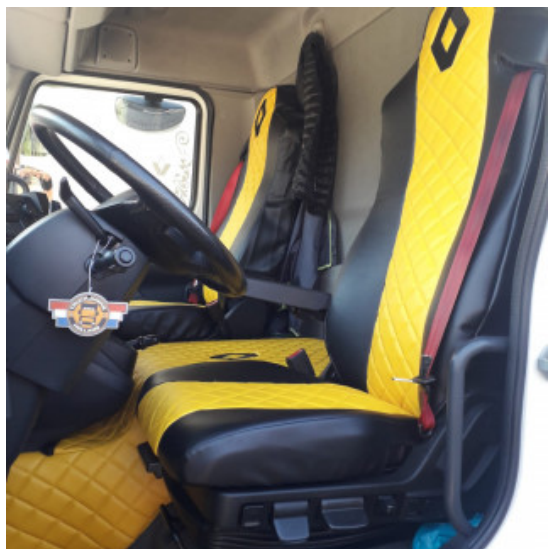

COPRISEDILI TRAPUNTATI RENAULT

[Vai al prodotto](#)

Prezzo: 297,00€ IVA inclusa

Descrizione Prodotto

- COPPIA COPRISEDILI TRAPUNTATI PER RENAULT
- SU MISURA IN BASE AL MODELLO DI CAMION
- IN SKAI ROMBI
- VARIE COLORAZIONI
- SPECIFICARE TIPOLOGIA DI SEDILI
- CON POSSIBILITA' DI PERSONALIZZAZIONE (costo aggiuntivo + € 35 cad.)