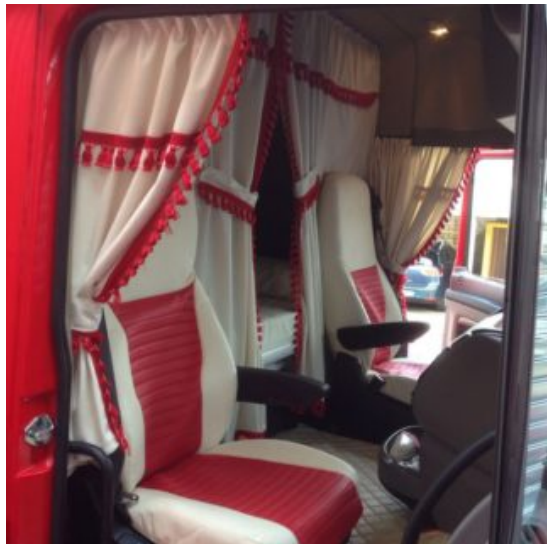

Set tende visiera laterali posteriori LIBERTY in microfibra

Set tende filtranti in microfibra per oscurare ed abbellire la cabina del camion, per cabina alta-normale-bassa.

[Vai al prodotto](#)

Prezzo: ~~237,00€~~ Il prezzo originale era: 237,00€. 198,99€ Il prezzo attuale è: 198,99€. IVA inclusa

Descrizione Prodotto

Set tende in microfibra per oscurare ed abbellire la cabina del tuo camion. Le tende in microfibra sono leggere, eleganti e di qualità **Made in Italy**. Sono disponibili in varie colorazioni e per tutti i tipi di cabina del camion: alta, normale o bassa.

- lavabile in lavatrice a 30 gradi
- il set comprende: **visiera parasole + tende laterali + tende posteriori**.
- possibilità di modificare il colore del fiocco a 39€
- colori extra per il fiocco: oro, rosso, blu elettrico, grigio, bianco

Indicazioni sulla misura delle tende: