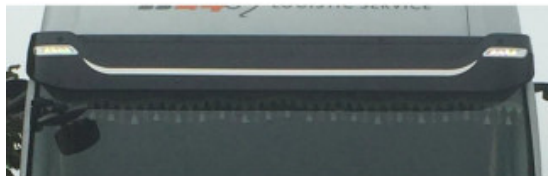

Profilo visiera parasole inox Iveco hi way

Profilo visiera parasole in acciaio inox per Iveco Hi way.
[Vai al prodotto](#)

Prezzo: 84,18€ IVA inclusa