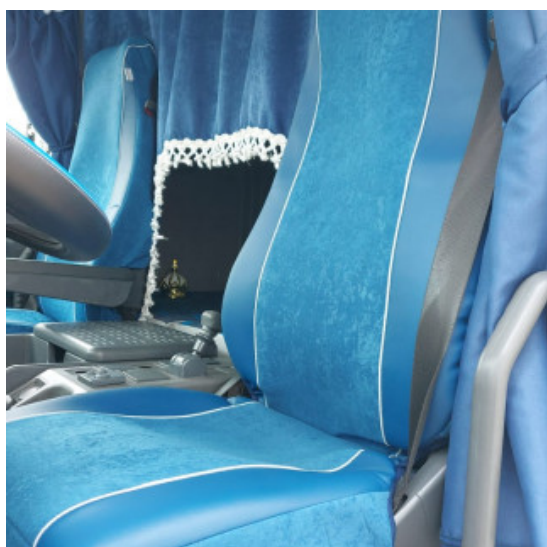

Copri sedili in microfibra universali per Eurocargo

[Vai al prodotto](#)

Prezzo: 138,99€ IVA inclusa

Descrizione Prodotto

Coppia copri sedili in microfibra e similpelle universali per Iveco Eurocargo. Varie colorazioni: azzurro-blu-panna-rosso-nero-grigio