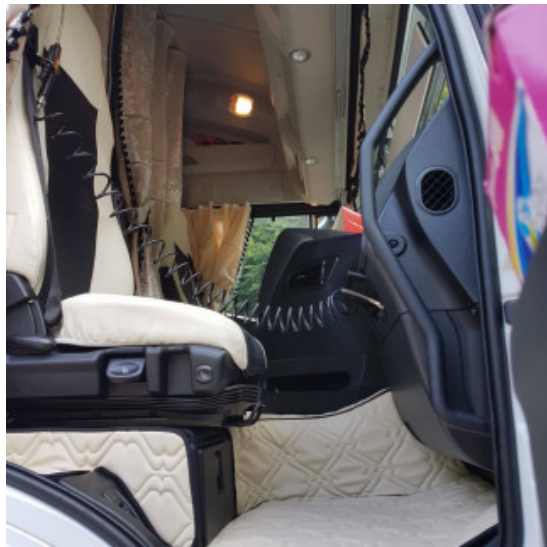

GUARDA IL VIDEO DELL'INSTALLAZIONE

applicazione tergi inox su Iveco Hi way

[Vai al prodotto](#)

Prezzo: 47,58€ IVA inclusa

Descrizione Prodotto

applicazioni copri tergi inox su Iveco hi way. Cod. articolo: