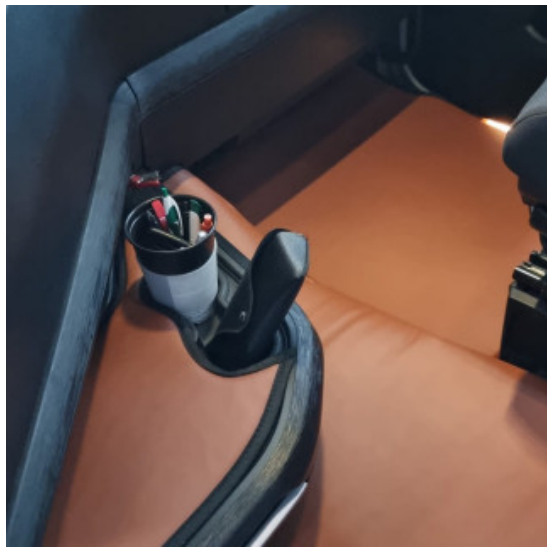

TAPPETI e COPRIMOTORE LISCI IVECO S WAY

Tappetini e copricofano in similpelle liscia per Iveco S way. Su misura, varie colorazioni per abbinare al meglio i tuoi interni cabina.

[Vai al prodotto](#)

Prezzo: 242,78€ IVA inclusa

Descrizione Prodotto

Set tappeti e copricofano in similpelle liscia per Iveco S way

- Varie colorazioni: panna - grigio - rosso - blu - bianco - argento - tabacco - bordeaux - nero
- con possibilità di personalizzazione (ricami esclusi)
- Sagomati su misura
- materiale di qualità
- rinforzati con doppio strato di similpelle