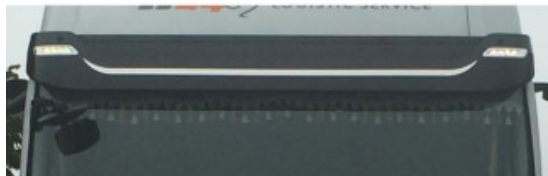

Profilo visiera parasole inox Iveco hi way

Profilo visiera parasole in acciaio inox per Iveco Hi way.
[Vai al prodotto](#)

Prezzo: 84,18€ IVA inclusa

Descrizione Prodotto

Profilo visiera parasole in acciaio inox per Iveco Hi way. Fascia da posizionare sulla visiera. Fornita di biadesivo. **Cod. articolo: APTK026IV**