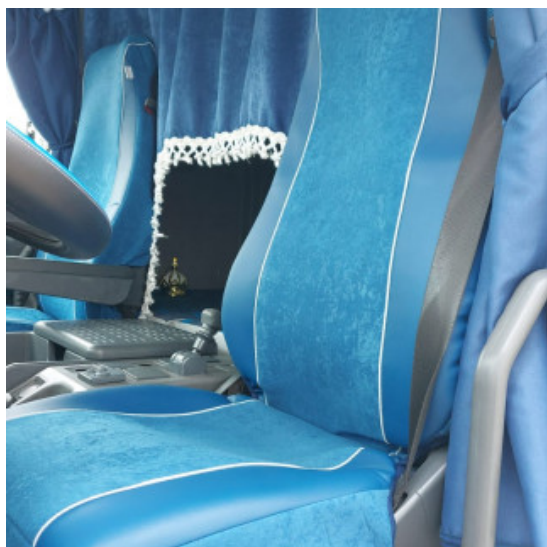

Coprisedili in microfibra universali per Eurocargo

[Vai al prodotto](#)

Prezzo: 138,99€ IVA inclusa

Descrizione Prodotto

Coppia coprisedili in microfibra e similpelle universali per Iveco Eurocargo. Varie colorazioni: azzurro-blu-panna-rosso-nero-grigio