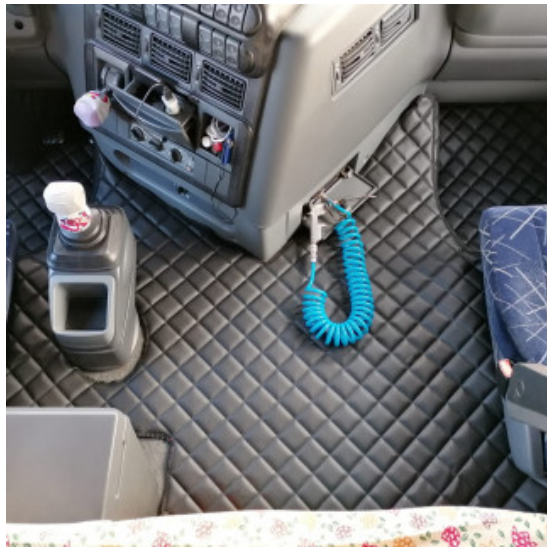

TAPPETI + COPRIMOTORE ROMBI IVECO STRALIS 1[^] SERIE

[Vai al prodotto](#)

Prezzo: 242,78€ IVA inclusa

Descrizione Prodotto

- TAPPETI + COPRIMOTORE PER IVECO STRALIS 1[^] SERIE
- TRAPUNTATO ROMBI
- VARIE COLORAZIONI
- SPECIFICARE SE CON FRIGO/ CASSETTO SOTTO BRANDA.
- SPECIFICARE TIPOLOGIA DI CAMBIO MANUALE O AUTOMATICO