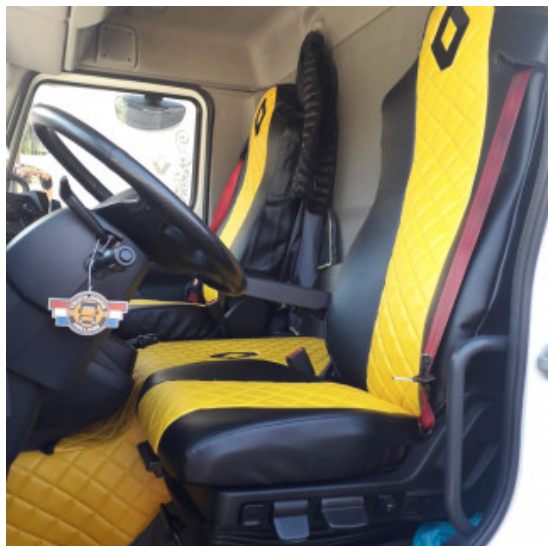

COPRISEDILI TRAPUNTATI RENAULT

[Vai al prodotto](#)

Prezzo: 297,00€ IVA inclusa

Descrizione Prodotto

- COPPIA COPRISEDILI TRAPUNTATI PER RENAULT
- SU MISURA IN BASE AL MODELLO DI CAMION
- IN SKAI ROMBI
- VARIE COLORAZIONI
- SPECIFICARE TIPOLOGIA DI SEDILI
- CON POSSIBILITA' DI PERSONALIZZAZIONE (costo aggiuntivo + € 35 cad.)