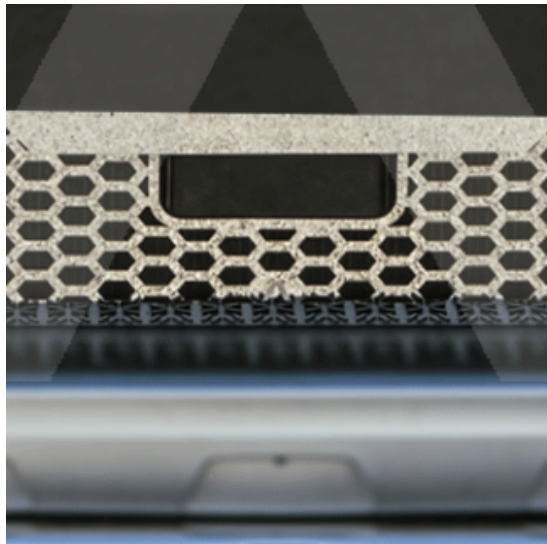

Griglia radiatore inferiore inox Man tgx 2017-2019

[Vai al prodotto](#)

Prezzo: 114,68€ IVA inclusa

Descrizione Prodotto

Griglia singola per la parte inferiore del radiatore in acciaio inox per MAN TGX EURO 6 (2017) PER MASCHERINO CON RADAR. 1 pezzo. **Cod. articolo: 012MA/2**