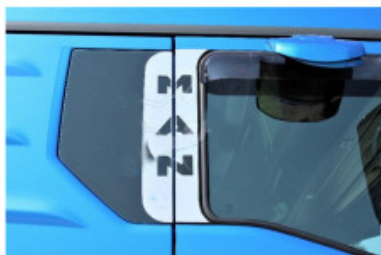

Applicazione piantone porta inox Man TGX 2022

[Vai al prodotto](#)

Prezzo: 145,18€ IVA inclusa

Descrizione Prodotto

applicazione piantone porta inox per man tgx ultima generazione.