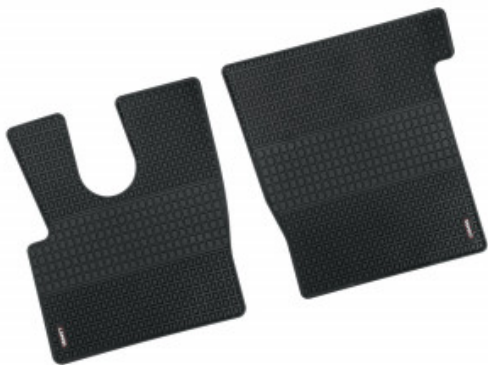

### Descrizione Prodotto

**Barra Holland Style, barra a Led 2 funzioni - 10/30V**  
**misure: 559x81 mm**

- Struttura in alluminio, impermeabile IP68.
- 2 funzioni: luce di profondità e luce di posizione arancio (luce di posizione non omologata per uso stradale).
- Staffe di supporto a doppio sistema con inclinazione regolabile e viti di fissaggio incluse.
- Omologazione: **E R112**

## Descrizione Prodotto

**Tavolino per cruscotto - Centrale - compatibile per Man TGX (11/21>) - Man TGX (07/20>10/21)**

- Accuratamente Progettati su misura per adattarsi perfettamente al cruscotto e creare una ampia superficie di appoggio piana e stabile.
- Realizzati in legno laminato e sagomati tramite taglio laser per garantire la massima adattabilità e precisione nell'appoggio sul cruscotto.
- Bordature in morbido PVC per evitare graffi e marcature ai punti d'appoggio e per aumentare la stabilità quando posizionati.
- Rivestimento superiore in moquette con funzione antiscivolo.
- Montaggio tramite velcro adesivo (in dotazione) senza necessità di apportare modifiche o praticare fori al cruscotto

# Tappeti in gomma anti acqua antiscivolo

tappeti in gomma antiscivolo anti acqua su misura per truck.

[Vai al prodotto](#)

**Prezzo:** 68,93€ IVA inclusa