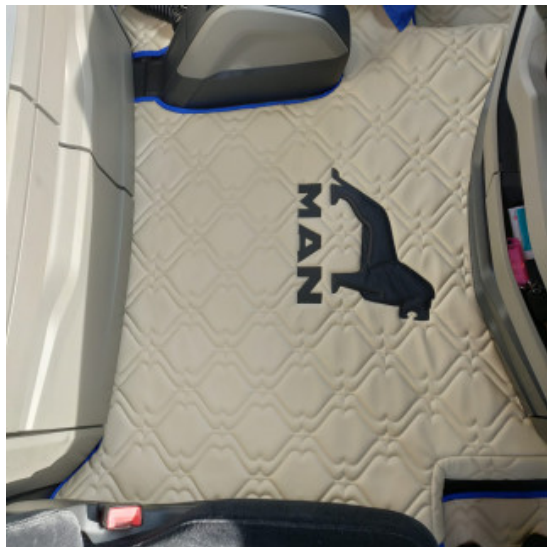

Tappeti + copricofano exclusive per Man tgx 2022

Tappeti e copricofano in morbida similpelle, su misura per Man tgx versione 2022. Rinnova la tua cabina personalizzandola.

[Vai al prodotto](#)

Prezzo: 279,38€ IVA inclusa

Descrizione Prodotto

Tappeti e copricofano per Man TGX versione 2022.

- In similpelle exclusive
- varie colorazioni: panna - nero - argento - blu - rosso
- Materiale morbido e imbottito
- perfettamente sagomato

Specificare tipologia di sedili e tipologia di cambio