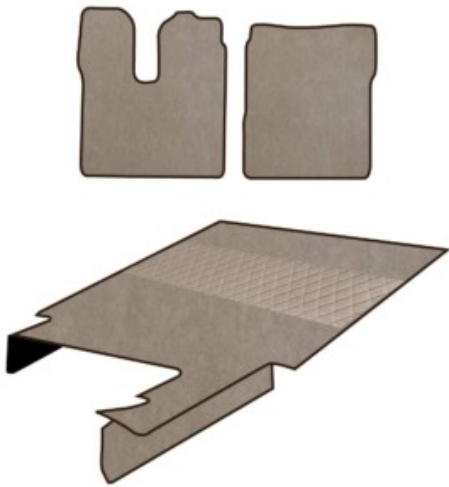

Luci sottospecchio con griffin Scania

[Vai al prodotto](#)

Prezzo: 140,30€ IVA inclusa

Descrizione Prodotto

- coppia luci sottospecchio
- con logo griffin Scania
- in plex nero lucido
- luci rosso / bianco
- 24 volt