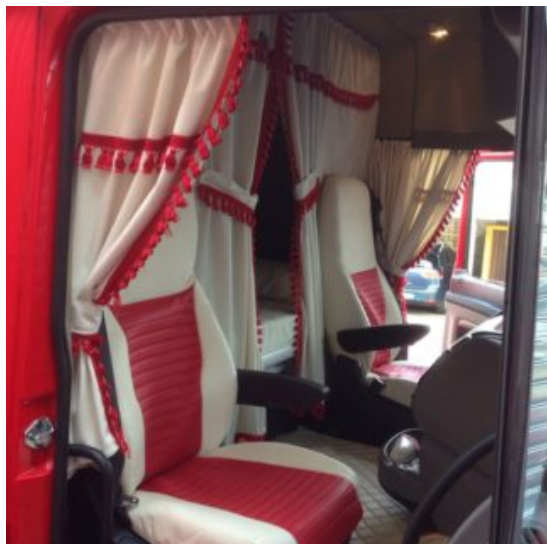

- **Disponibili anteriori / posteriori.**
- In similpelle liscia, varie colorazioni: ROSSO - PANNA - BLU - NERO - GRIGIO.
- **Facile montaggio con strappo adesivo.**
- Misure disponibili (si consiglia di misurare i propri maniglioni di salita): 23 CM - 40 cm - 50 cm - 60 cm - 70 cm
- specificare il colore richiesto in fase d'ordine e la misura