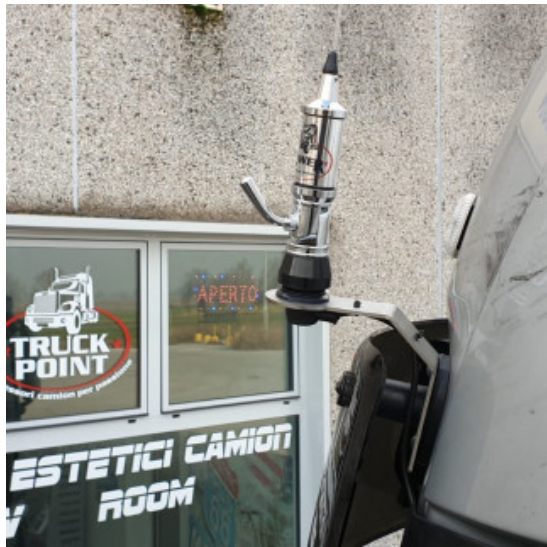

STAFFA INOX CB SU MERCEDES MP4 MP5 per antenne corte

Staffa in acciaio per antenna cb su Mercedes Mp4 Mp5 alla visiera
[Vai al prodotto](#)

Prezzo: 29,00€ - 38,99€ Fascia di prezzo: da 29,00€ a 38,99€ IVA inclusa

Descrizione Prodotto

- **Staffa in acciaio inox** per **supporto antenna cb**
- da installare su **Mercedes Mp4** e MP5 (versione con telecamere)
- idonea per antenne cb corte da 1,60 mt
- Di facile montaggio.
- FISSAGGIO ALLA VISIERA
- LUNGHEZZA: 12 cm
- Disponibile in ACCIAIO SATINATO O LUCIDO.
- **Cod. Articolo: SA018TK /LSA018TK**