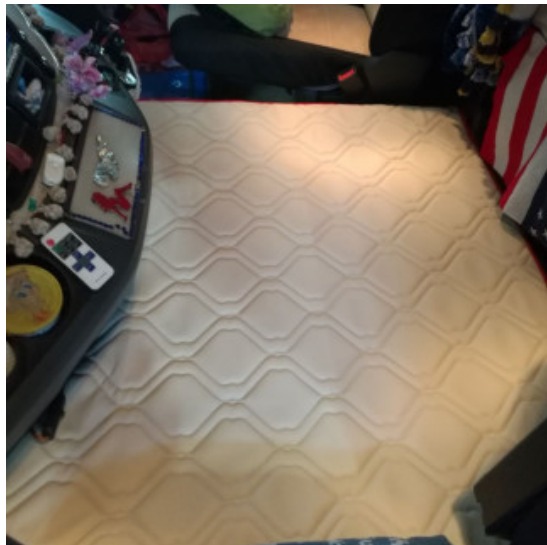

tappeti + coprimotore EXCLUSIVE Mercedes MP2 cabina media

Tappeti + copricofano in similpelle er Mercedes MP2, cabina media. MODELLO EXCLUSIVE.

[Vai al prodotto](#)

Prezzo: 279,38€ IVA inclusa

Descrizione Prodotto

Tappeti + copricofano in similpelle er Mercedes MP2, cabina media. MODELLO EXCLUSIVE. Varie colorazioni: PANNA - NERO - BLU - ARGENTO POSSIBILITA' DI RICAMO PERSONALIZZATO.

Per ordinare occorre specificare:

- _ CAMBIO AUTOMATICO O MANUALE
- _ TIPOLOGIA DI SEDILE PASSEGGERO
- _ PRESENZA DI CASSETTI, FRIGO ECC.