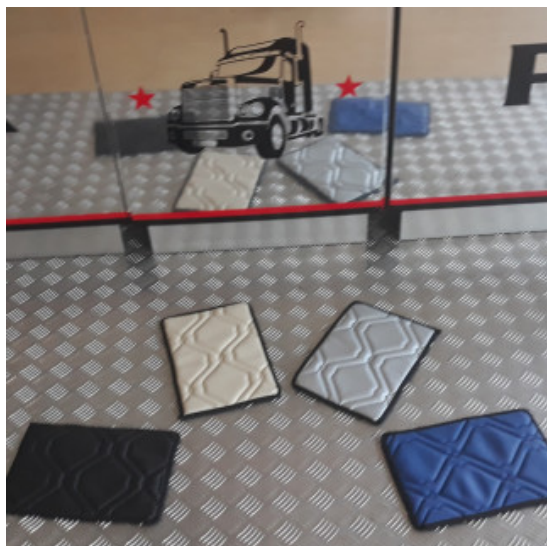

Set tappeti + copricofano in similpelle EXCLUSIVE per camion

materiale trapuntato exclusive per tappeti camion

[Vai al prodotto](#)

Prezzo: 279,38€ IVA inclusa

Descrizione Prodotto

Set tappeti + copricofano in similpelle trapuntati modello EXCLUSIVE. Varie colorazioni: PANNA - NERO - ARGENTO - BLU attenzione! ROSSO NON DISPONIBILE. Su misura. SPECIFICARE MODELLO DI CAMION E ANNO.