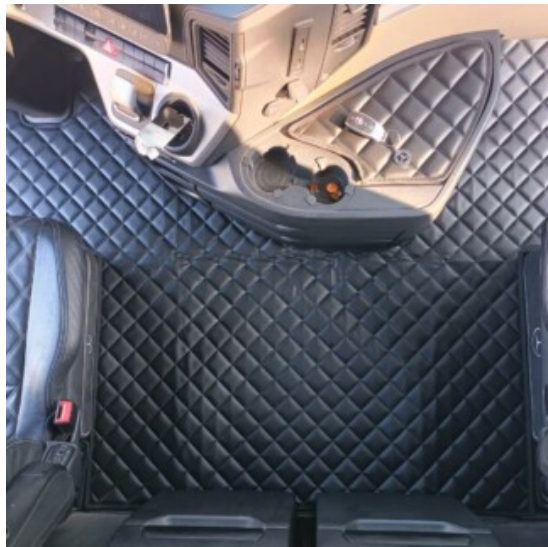

### Descrizione Prodotto

- **Set tappeti e copricofano in similpelle liscia per Mercedes Actros F**
- Sagomati su misura
- con tappetini porta oggetti inclusi
- varie colorazioni: beige, nero, grigio, bianco, blu, rosso, tabacco.
- facili da pulire con un semplice panno umido
- specificare tipologia di sedili guida e passeggero