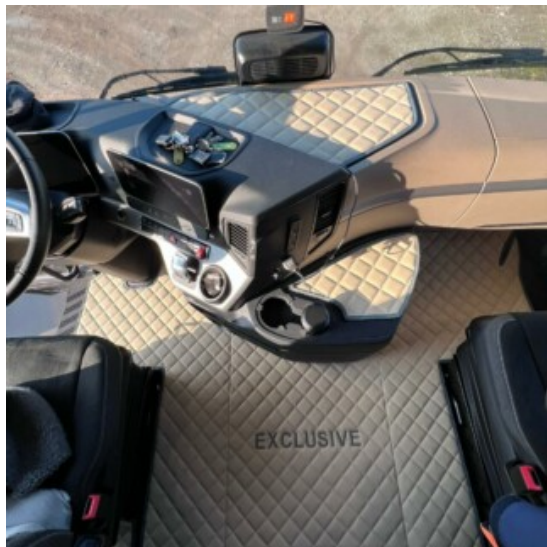

Tappetone trapuntato rombi per Mercedes New 2025

[Vai al prodotto](#)

Prezzo: 239,00€ IVA inclusa

Descrizione Prodotto

- tappetone trapuntato a rombi in similpelle
- per Mercedes new 2025
- varie colorazioni: panna, bianco, nero, grigio, rosso, blu, oro, bordeaux, azzurro, giallo, verde, arancio, marrone
- specificare tipologia di sedili guida e passeggero
- con possibilità di ricamo personalizzato