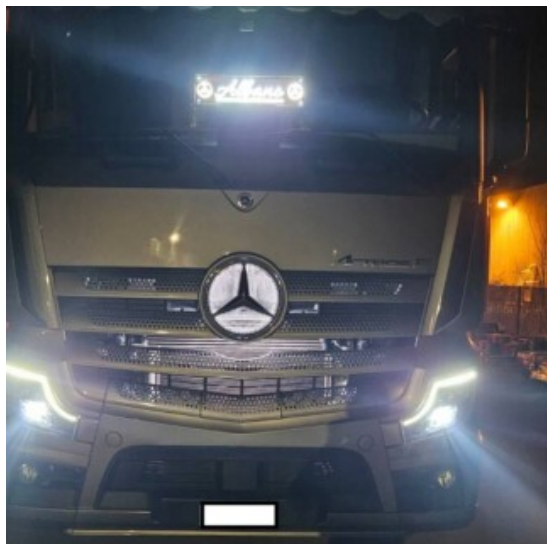

## Tanica acqua inox tubolare per Mercedes Actros Mp4 Mp5

Tanica tubolare per acqua. Da mettere sul retro cabina in poco spazio. Sempre funzionale e bella da vedere.

[Vai al prodotto](#)

**Prezzo:** 279,38€ IVA inclusa

## Logo Mercedes retroilluminato

[Vai al prodotto](#)

**Prezzo:** 99,00€ IVA inclusa