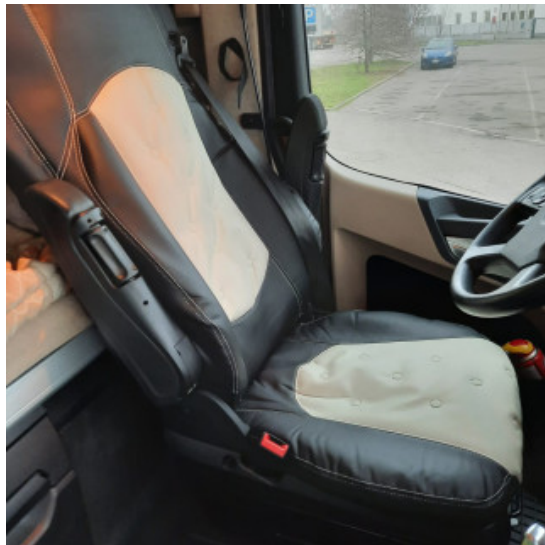

COPRISEDILI OLD STYLE MERCEDES MP4/MP5

COPPIA COPRISEDILI IN MIRBIDA SIMILPELLE PER MERCEDES ACTROS MP4/MP5.

[Vai al prodotto](#)

Prezzo: 198,86€ IVA inclusa

Descrizione Prodotto

- COPPIA COPRISEDILI IN SIMILPELLE PER MERCEDES MP4/MP5
- MODELLO OLD STYLE
- VARIE COLORAZIONI: NERO/PANNA - NERO/ROSSO - NERO/BLU - NERO/GRIGIO - CAPPUCCINO
- SPECIFICARE SE SEDILI UGUALI PNEUMATICI O SEDILE PASSEGGERO PIEGHEVOLE.
- (non disponibile per versione poltrona comfort!)
- possibilità di logo personalizzato