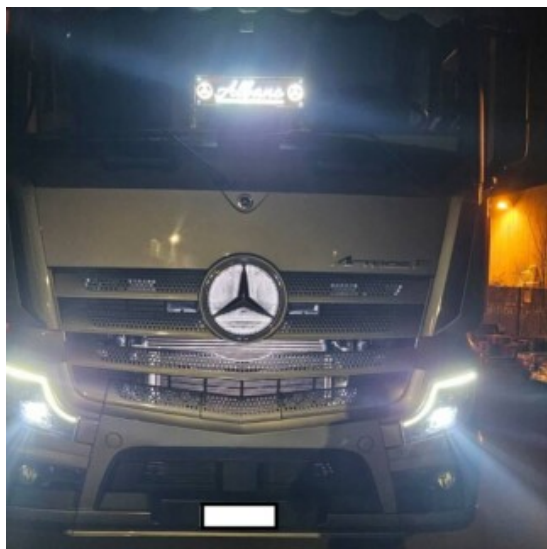

Logo Mercedes retroilluminato

[Vai al prodotto](#)

Prezzo: 99,00€ IVA inclusa

Descrizione Prodotto

- Logo Mercedes retroilluminato
- illuminazione colore bianco ghiaccio
- si fornisce la struttura del logo con striscia rgb
- la struttura va posta dietro il logo originale
- illuminazione sul tondo, non sui raggi della stella Mercedes
- specificare il diametro del logo
- diametro 35 cm
- per mercedes actros Mp4 / Mp5 / cabina F