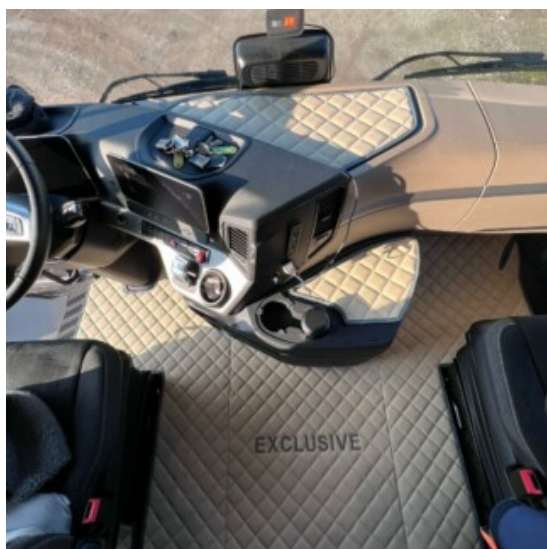

Luci sottospecchio con griffin Scania

[Vai al prodotto](#)

Prezzo: 140,30€ IVA inclusa

Descrizione Prodotto

- coppia luci sottospecchio
- con logo griffin Scania
- in plex nero lucido
- luci rosso / bianco
- 24 volt