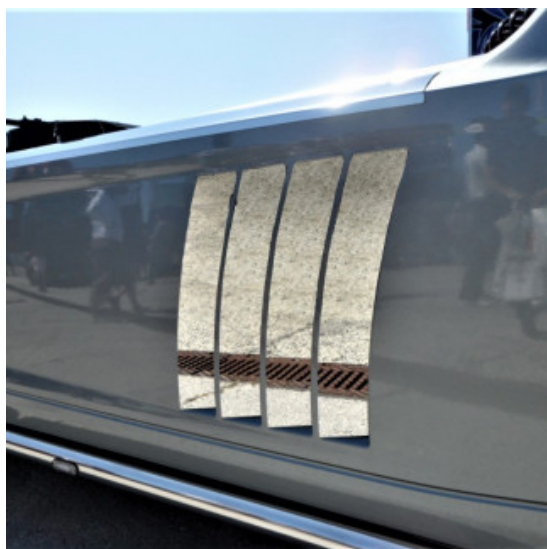

Applicazione branchie laterali inox Mercedes MP4 4pz

Kit applicazione branchie laterali in acciaio inox per Mercedes MP4.

[Vai al prodotto](#)

Prezzo: 84,18€ IVA inclusa

Descrizione Prodotto

Kit applicazione branchie laterali in acciaio inox per Mercedes MP4. Kit composto di 4 pezzi. Fornite di biadesivo per fissaggio. **Cod. articolo: APTK017MB**