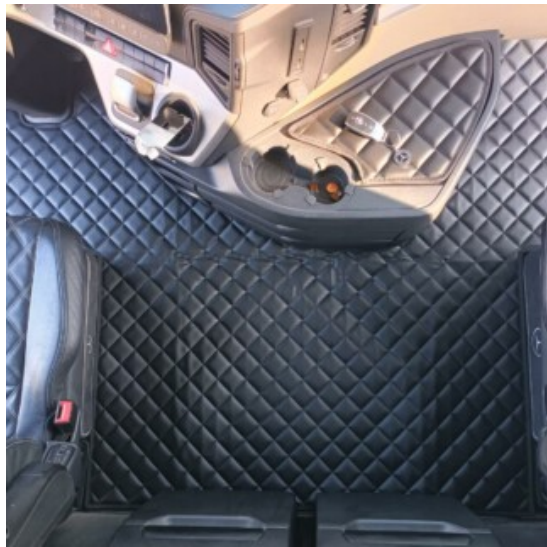

- **Set tappeti e copricofano in similpelle liscia per Mercedes Actros F**
- Sagomati su misura
- con tappetini porta oggetti inclusi
- varie colorazioni: beige, nero, grigio, bianco, blu, rosso, tabacco.
- facili da pulire con un semplice panno umido
- specificare tipologia di sedili guida e passeggero