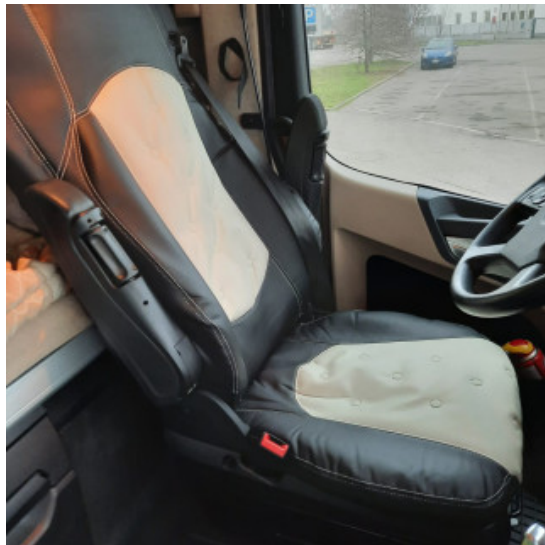

COPRI SEDILI OLD STYLE MERCEDES MP4/MP5

COPPIA COPRI SEDILI IN MIRBIDA SIMILPELLE PER MERCEDES ACTROS MP4/MP5.

[Vai al prodotto](#)

Prezzo: 198,86€ IVA inclusa

Descrizione Prodotto

- COPPIA COPRI SEDILI IN SIMILPELLE PER MERCEDES MP4/MP5
- MODELLO OLD STYLE
- VARIE COLORAZIONI: NERO/PANNA - NERO/ROSSO - NERO/BLU - NERO/GRIGIO - CAPPUCCINO
- SPECIFICARE SE SEDILI UGUALI PNEUMATICI O SEDILE PASSEGGERO PIEGHEVOLE.
- (non disponibile per versione poltrona comfort!)
- possibilità di logo personalizzato