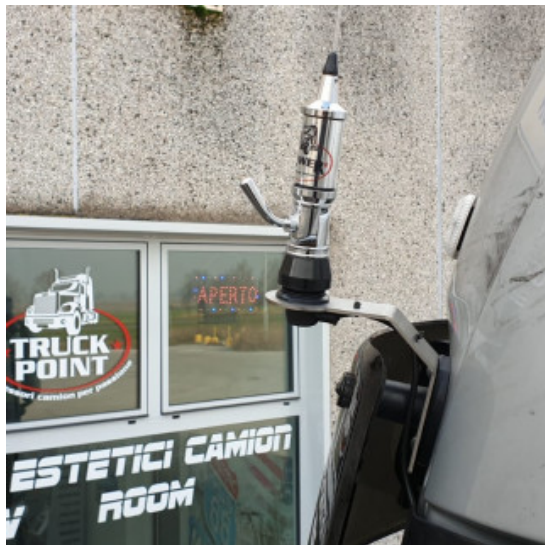

STAFFA INOX CB SU MERCEDES MP4 MP5 per antenne corte

Staffa in acciaio per antenna cb su Mercedes Mp4 Mp5 alla visiera

[Vai al prodotto](#)

Prezzo: 29,00€ - 38,99€ Fascia di prezzo: da 29,00€ a 38,99€ IVA inclusa

Descrizione Prodotto

- **Staffa in acciaio inox per supporto antenna cb**
- da installare su **Mercedes Mp4** e MP5 (versione con telecamere)
- idonea per antenne cb corte da 1,60 mt
- Di facile montaggio.
- FISSAGGIO ALLA VISIERA
- LUNGHEZZA: 12 cm
- Disponibile in ACCIAIO SATINATO O LUCIDO.
- **Cod. Articolo: SA018TK /LSA018TK**