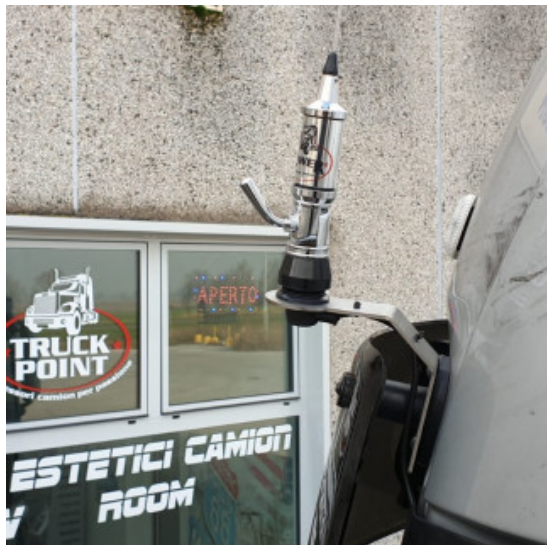

STAFFA INOX CB SU MERCEDES MP4 MP5 per antenne corte

Staffa in acciaio per antenna cb su Mercedes Mp4 Mp5 alla visiera

[Vai al prodotto](#)

Prezzo: 29,00€ - 38,99€ Fascia di prezzo: da 29,00€ a 38,99€ IVA inclusa

Descrizione Prodotto

- **Staffa in acciaio inox per supporto antenna cb**
- da installare su **Mercedes Mp4** e MP5 (versione con telecamere)
- idonea per antenne cb corte da 1,60 mt
- Di facile montaggio.
- FISSAGGIO ALLA VISIERA
- LUNGHEZZA: 12 cm
- Disponibile in ACCIAIO SATINATO O LUCIDO.
- **Cod. Articolo: SA018TK /LSA018TK**