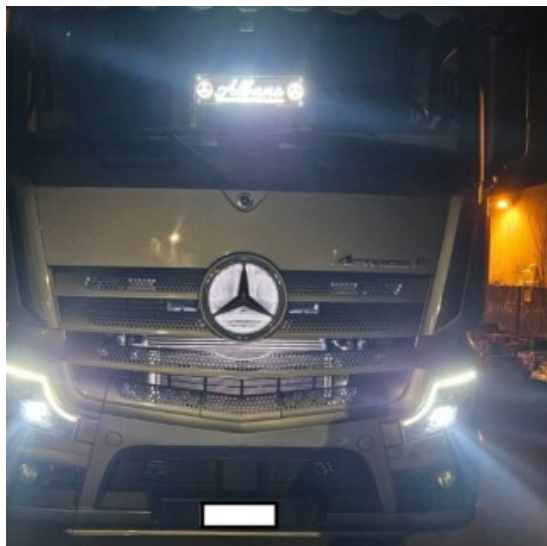

Logo Mercedes retroilluminato

[Vai al prodotto](#)

Prezzo: 99,00€ IVA inclusa

Descrizione Prodotto

- Logo Mercedes retroilluminato
- illuminazione colore bianco ghiaccio
- si fornisce la struttura del logo con striscia rgb
- la struttura va posta dietro il logo originale
- illuminazione sul tondo, non sui raggi della stella Mercedes
- specificare il diametro del logo
- diametro 35 cm
- per mercedes actros Mp4 / Mp5 / cabina F