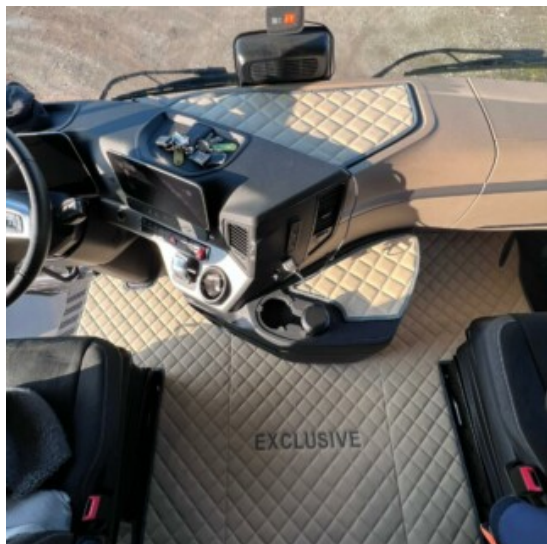

Tappetone trapuntato rombi per Mercedes New 2025

[Vai al prodotto](#)

Prezzo: 239,00€ IVA inclusa

Descrizione Prodotto

- tappetone trapuntato a rombi in similpelle
- per Mercedes new 2025
- varie colorazioni: panna, bianco, nero, grigio, rosso, blu, oro, bordeaux, azzurro, giallo, verde, arancio, marrone
- specificare tipologia di sedili guida e passeggero
- con possibilità di ricamo personalizzato