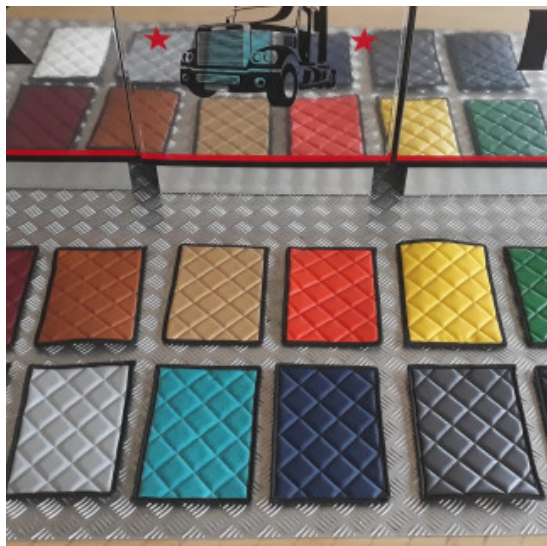

Set tappeti + copricofano rombi CLASSIC camion

tappeti e coprimotore per camion trapuntati a rombi

[Vai al prodotto](#)

Prezzo: 242,78€ IVA inclusa

Descrizione Prodotto

Set tappeti + copricofano su misura trapuntati a rombi CLASSIC. Vari modelli di camion. Varie colorazioni: ROSSO - BLU - PANNA - GRIGIO FUMO - NERO. SPECIFICARE IL MODELLO DI CAMION E L'ANNO. Cod. articolo:

Tappetone in similpelle EXCLUSIVE argento Mercedes MP4/ MP5

tappetone pianale unico similpelle per mercedes mp4

[Vai al prodotto](#)

Prezzo: 279,38€ IVA inclusa

Descrizione Prodotto

Tappetone in similpelle exclusive argento per Mercedes MP4 cabina MEGA SPACE, pianale unico. SPECIFICARE TIPOLOGIA DI CAMBIO. SPECIFICARE TIPOLOGIA DI SEDILI. Possibilità di personalizzazione con ricamo. attenzione! copri base sedili ESCLUSI!