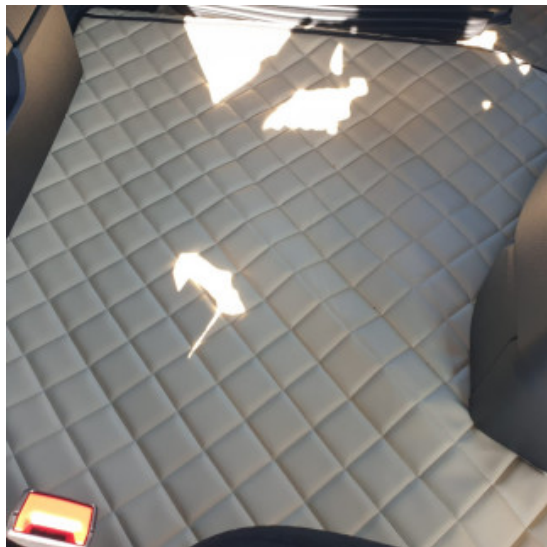

TAPPETI + COPRIMOTORE A ROMBI MERCEDES MP4 CAB. STRETTA

[Vai al prodotto](#)

Prezzo: 242,78€ IVA inclusa

Descrizione Prodotto

set tappeti + copricofano per Mercedes MP4 CABINA STRETTA con trapuntatura rombi CLASSIC materiale lavabile con un panno umido e sgrassatore. Varie colorazioni: panna - nero - grigio - rosso - blu. SPECIFICARE TIPOLOGIA DI CAMBIO E ANNO DEL CAMION. SPECIFICARE PRESENZA DI LEVE, DISPOSITIVI, CASSETTI.