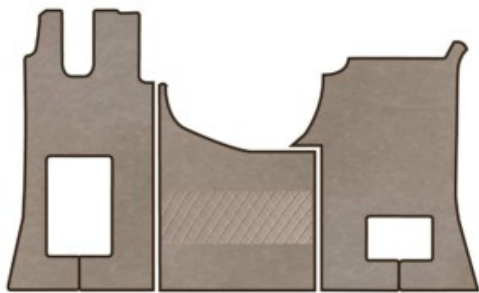

tappeti e copricofano Vintage per Mercedes Actros Mp4 Mp5

[Vai al prodotto](#)

Prezzo: 207,40€ IVA inclusa

Descrizione Prodotto

- Tappeti e copricofano in similpelle effetto scamosciato
- per Mercedes actros Mp4 - Mp5
- varie colorazioni: nero - marrone - beige (indicare il colore scelto nelle note)
- specificare tipologia di sedile guida e passeggero