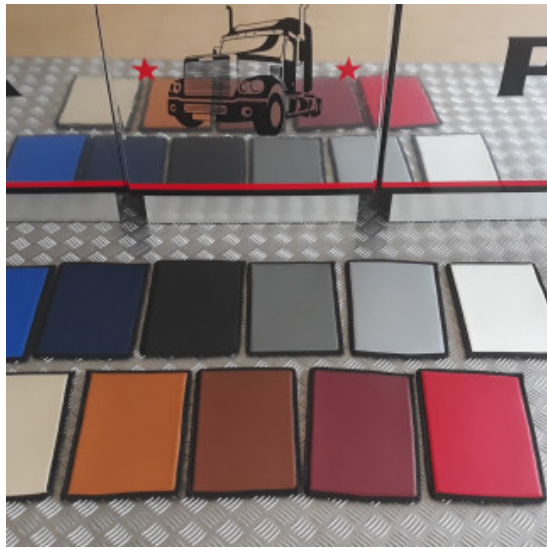

set tappeti + coprimitore in similpelle LISCIA

trapuntatura per tappeti camion in similpelle liscia. Facilmente lavabile da tener puliti, senza cuciture.

[Vai al prodotto](#)

Prezzo: 239,00€ IVA inclusa

Descrizione Prodotto

- set tappeti + coprimitore su misura per vari modelli di camion
- In similpelle LISCIA
- no cuciture
- lavabile facilmente con un panno umido e sapone neutro
- vari colori: blu, bianco, panna, rosso, marrone, bordeaux, nero, grigio