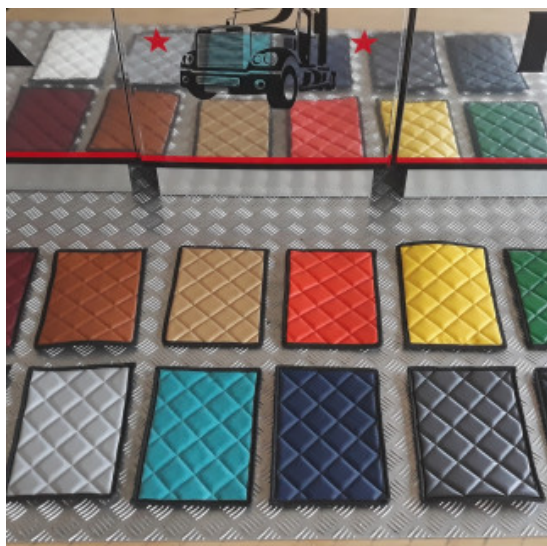

Set tappeti + copricofano rombi CLASSIC camion

tappeti e coprimotore per camion trapuntati a rombi

[Vai al prodotto](#)

Prezzo: 242,78€ IVA inclusa

Descrizione Prodotto

Set tappeti + copricofano su misura trapuntati a rombi CLASSIC. Vari modelli di camion. Varie colorazioni: ROSSO - BLU - PANNA - GRIGIO FUMO - NERO. SPECIFICARE IL MODELLO DI CAMION E L'ANNO. Cod. articolo:

Set tappeti + copricofano PRESTIGE trapuntati con rinforzo

tappeti e coprimotore con materiale rinforzato per camion

[Vai al prodotto](#)

Prezzo: 242,78€ IVA inclusa

Descrizione Prodotto

Set tappeti + coprimotore trapuntati rombi con doppio strato di rinforzo. Su misura per vari modelli di camion. Varie colorazioni possibili: SILVER - BIANCO GHIACCIO - ORO - ARANCIO - MARRONE - VERDE - TURCHESE - BORDEAUX - BLU NOTTE. SPECIFICARE IL MODELLO DI CAMION E L'ANNO. Cod. articolo:

Tappetone in similpelle EXCLUSIVE argento Mercedes MP4/ MP5

tappetone pianale unico similpelle per mercedes mp4

[Vai al prodotto](#)

Prezzo: 279,38€ IVA inclusa

Descrizione Prodotto

Tappetone in similpelle exclusive argento per Mercedes MP4 cabina MEGA SPACE, pianale unico. SPECIFICARE TIPOLOGIA DI CAMBIO. SPECIFICARE TIPOLOGIA DI SEDILI. Possibilità di personalizzazione con ricamo. attenzione! copri base sedili ESCLUSI!