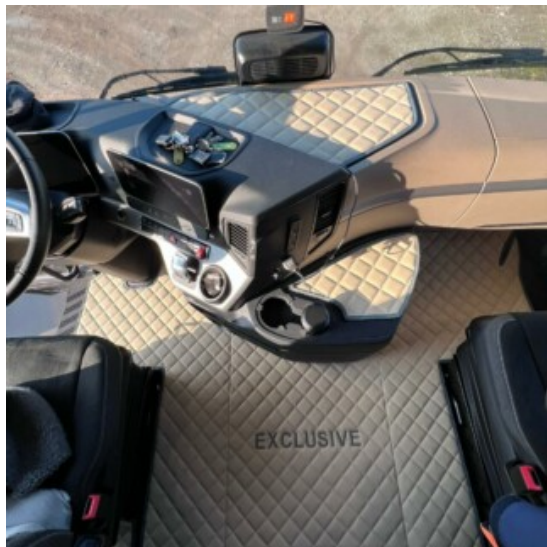

Luci sottospecchio con griffin Scania

[Vai al prodotto](#)

Prezzo: 140,30€ IVA inclusa

Descrizione Prodotto

- coppia luci sottospecchio
- con logo griffin Scania
- in plex nero lucido
- luci rosso / bianco
- 24 volt