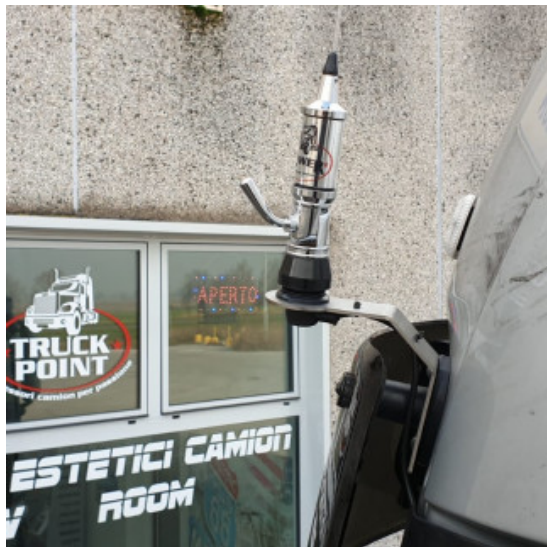

STAFFA INOX CB SU MERCEDES MP4 MP5 per antenne corte

Staffa in acciaio per antenna cb su Mercedes Mp4 Mp5 alla visiera

[Vai al prodotto](#)

Prezzo: 29,00€ - 38,99€ Fascia di prezzo: da 29,00€ a 38,99€ IVA inclusa

Descrizione Prodotto

- **Staffa in acciaio inox per supporto antenna cb**
- da installare su **Mercedes Mp4** e MP5 (versione con telecamere)
- idonea per antenne cb corte da 1,60 mt
- Di facile montaggio.
- FISSAGGIO ALLA VISIERA
- LUNGHEZZA: 12 cm
- Disponibile in ACCIAIO SATINATO O LUCIDO.
- **Cod. Articolo: SA018TK /LSA018TK**