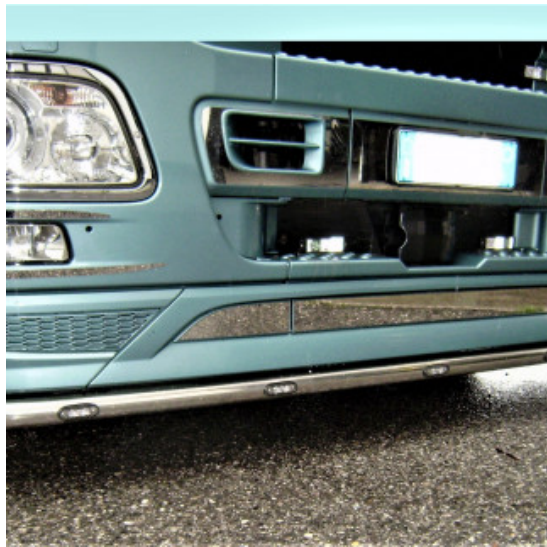

Tubo sottoparaurti inox Mercedes MP4

Tubo dritto sottoparaurti in acciaio inox per Mercedes MP4.

[Vai al prodotto](#)

Prezzo: 699,00€ IVA inclusa

Descrizione Prodotto

Tubo dritto sottoparaurti in acciaio inox per Mercedes MP4 (dal 2012) Diametro tubo: 60 mm. Con staffe di fissaggio. **CON POSSIBILITA' DI LUCI INCASSO. Cod. articolo: ST002ME**