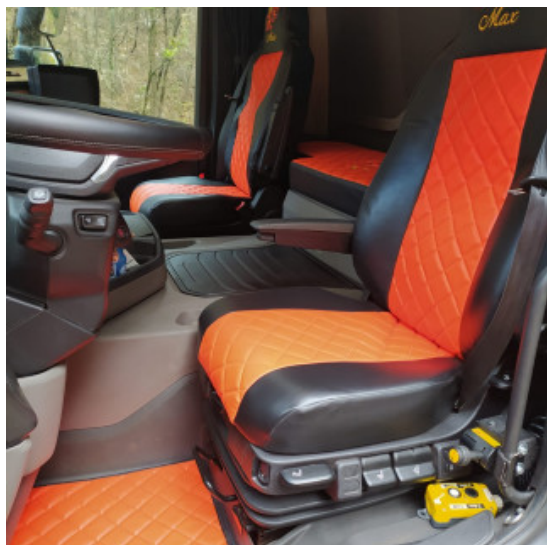

TAPPETI ROMBI PER SCANIA G XT NUOVA GENERAZIONE

[Vai al prodotto](#)

Prezzo: 99,00€ IVA inclusa

Descrizione Prodotto

COPPIA TAPPETI GUIDA + PASSEGGERO PER NUOVO SCANIA G XT IN MATERIALE TRAPUNTATO ROMBI VARI COLORI