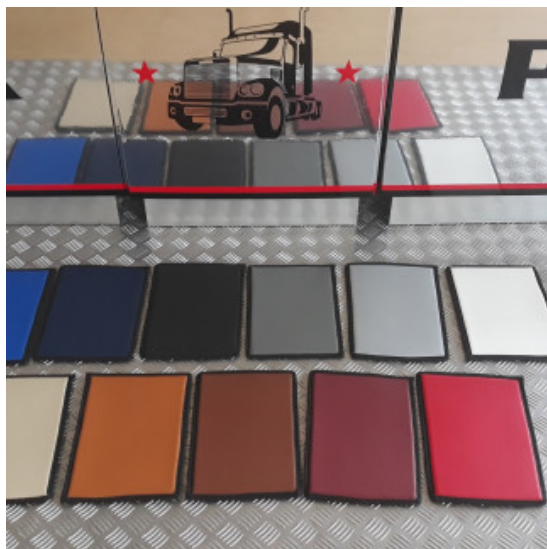

set tappeti + coprimotore in simipelle LISCIA

trapuntatura per tappeti camion in simipelle liscia. Facilmente lavabile da tener puliti, senza cuciture.

[Vai al prodotto](#)

Prezzo: 239,00€ IVA inclusa

Descrizione Prodotto

- set tappeti + coprimotore su misura per vari modelli di camion
- In simipelle LISCIA
- no cuciture
- lavabile facilmente con un panno umido e sapone neutro
- vari colori: blu, bianco, panna, rosso, marrone, bordeaux, nero, grigio