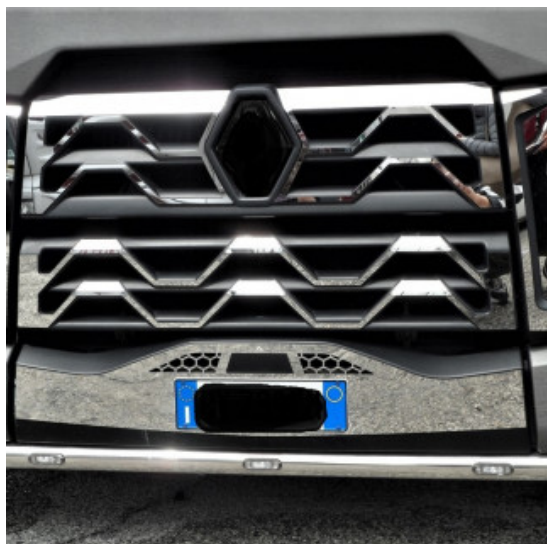

## Bandella targa inox Renault T

**Bandella targa in acciaio inox per Renault T**

[Vai al prodotto](#)

**Prezzo:** 132,98€ IVA inclusa