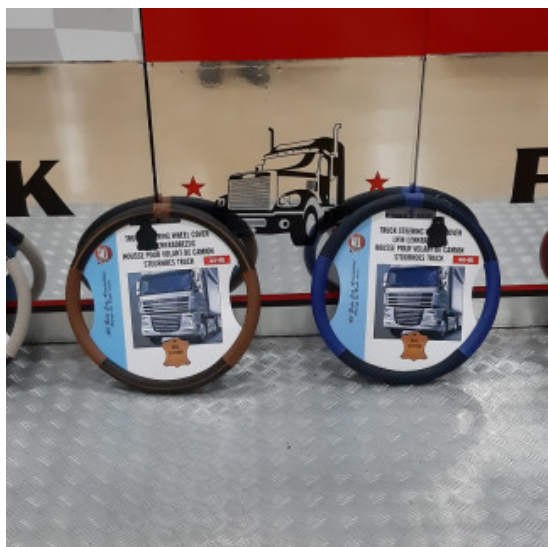

Coprivolante in vera pelle misura 44-46

[Vai al prodotto](#)

Prezzo: 29,00€ IVA inclusa

Descrizione Prodotto

- coprivolante in vera pelle,
- misura diametro 44-46 cm
- vari colori: beige-marrone
- impugnatura sicura e morbida.
- (misurare il diametro del volante da esterno a esterno)