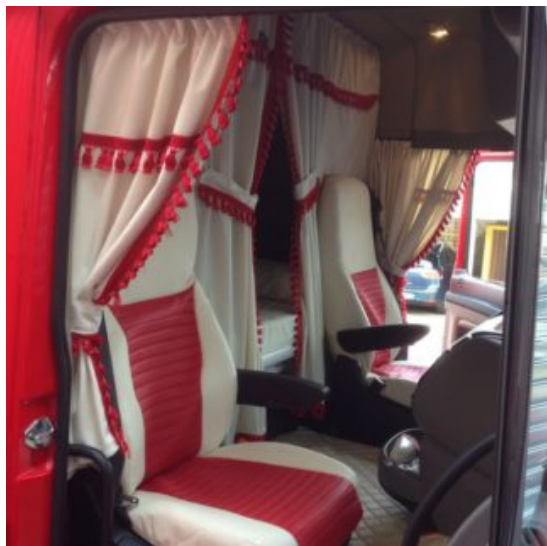

Set tende visiera laterali posteriori LIBERTY in microfibra

Set tende filtranti in microfibra per oscurare ed abbellire la cabina del camion, per cabina alta-normale-bassa.

[Vai al prodotto](#)

Prezzo: ~~237,00€~~ Il prezzo originale era: 237,00€. 198,99€ Il prezzo attuale è: 198,99€. IVA inclusa

Descrizione Prodotto

Set tende in microfibra per oscurare ed abbellire la cabina del tuo camion. Le tende in microfibra sono leggere, eleganti e di qualità **Made in Italy**. Sono disponibili in varie colorazioni e per tutti i tipi di cabina del camion: alta, normale o bassa.

- lavabile in lavatrice a 30 gradi
- il set comprende: **visiera parasole + tende laterali + tende posteriori**.
- possibilità di modificare il colore del fiocco a 39€
- colori extra per il fiocco: oro, rosso, blu elettrico, grigio, bianco