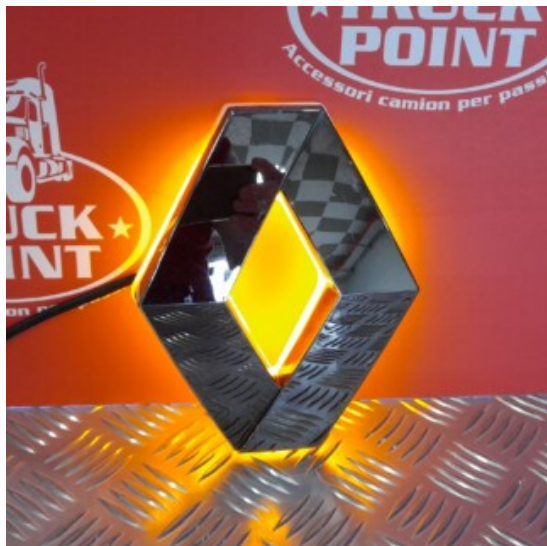

Descrizione Prodotto

- Pluton, barra a Led 2 funzioni - 10/30V -
- misure: 559 x 81 mm

Struttura in alluminio, impermeabile IP68. 2 funzioni: luce di profondità e luce di posizione. Staffe di supporto a doppio sistema con inclinazione regolabile e viti di fissaggio incluse. Omologazione: **E R112 + R7**

Tappeti in moquette per camion

[Vai al prodotto](#)

Prezzo: 59,00€ IVA inclusa

Descrizione Prodotto

coppia tappeti in moquette per camion. sagomati su misura

- Con battitacco
- Retro antiscivolo
- Lavabile, antistatico ed inodore
- Pratico, elegante e duraturo