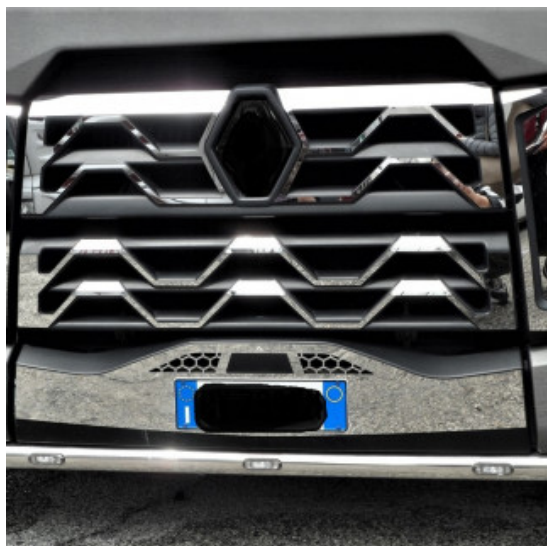

Griglia mascherone inox Renault gamma T

Griglia mascherone in acciaio inox per Renault gamma T.

[Vai al prodotto](#)

Prezzo: 425,78€ IVA inclusa

Descrizione Prodotto

Griglia mascherone in acciaio inox per Renault gamma T. Dalla forma ondulata. Kit composto da 7 pezzi. Cod. articolo: APTK053RT