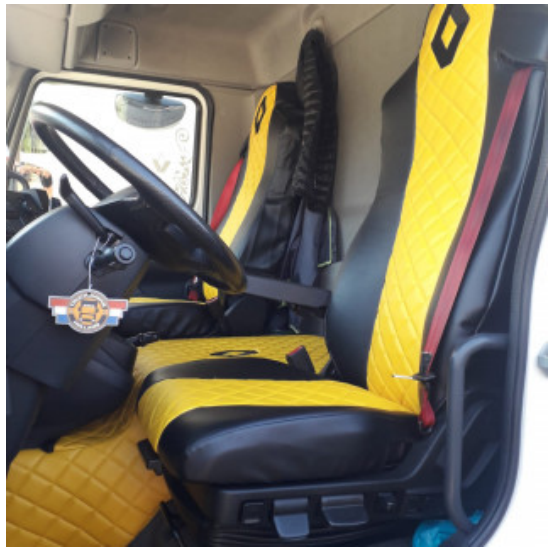

COPRISEDILI OLD STYLE PER RENAULT T

Coppia coprisedili in morbida similpelle per Renault T.

[Vai al prodotto](#)

Prezzo: 198,86€ IVA inclusa

Descrizione Prodotto

- COPPIA COPRISEDILI IN SIMILPELLE OLD STYLE PER RENAULT T
- CON INSERTI BOTTONI
- CON PREDISPOSIZIONI PER BRACCIOLI E CINTURA
- VARIE COLORAZIONI: NERO/PANNA - NERO/ROSSO - NERO/BLU - NERO/GRIGIO - CAPPUCCINO
- SPECIFICARE TIPOLOGIA DI SEDILI (CON POGGIA TESTA STACCATO O INTERO)