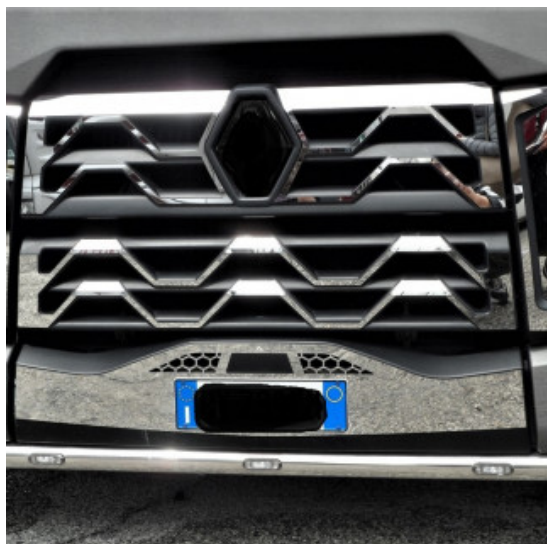

Bandella targa inox Renault T

Bandella targa in acciaio inox per Renault T

[Vai al prodotto](#)

Prezzo: 132,98€ IVA inclusa

Descrizione Prodotto

Bandella targa in acciaio inox per Renault T Fornita di biadesivo **Cod. articolo: APTK054RT**