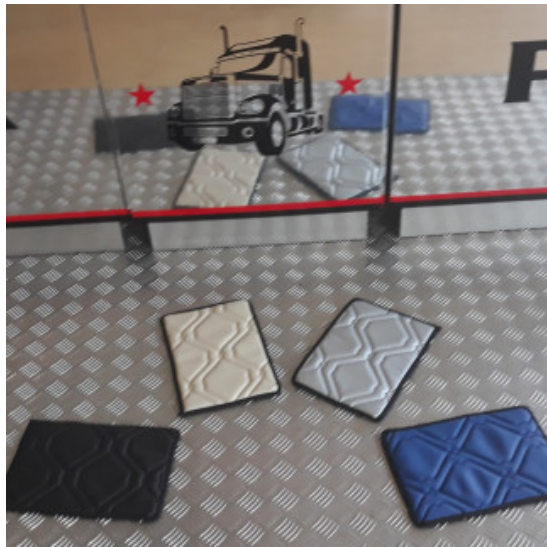

Descrizione Prodotto

Coppia tappeti in gomma su misura per vari modelli di camion: DAF-SCANIA-IVECO-MERCEDES-VOLVO-RENAULT-MAN

- Ottima qualità per una lunga durata.
- Materiale conforme alle normative Reach reg.1907/2006.
- Bordatura a rilievo maggiorato.
- Possono essere utilizzati anche in condizioni estreme con forte presenza di acqua, fango, sporcizia e neve.
- Eco gomma di alta qualità e lunga durata.
- Retro antiscivolo.
- Facili da pulire, lavabili con idropulitrice

set tappeti + coprimotore in simipelle LISCIA

trapuntatura per tappeti camion in simipelle liscia. Facilmente lavabile da tener puliti, senza cuciture.

[Vai al prodotto](#)

Prezzo: 239,00€ IVA inclusa

Descrizione Prodotto

- set tappeti + coprimotore su misura per vari modelli di camion
- In simipelle LISCIA
- no cuciture
- lavabile facilmente con un panno umido e sapone neutro
- vari colori: blu, bianco, panna, rosso, marrone, bordeaux, nero, grigio