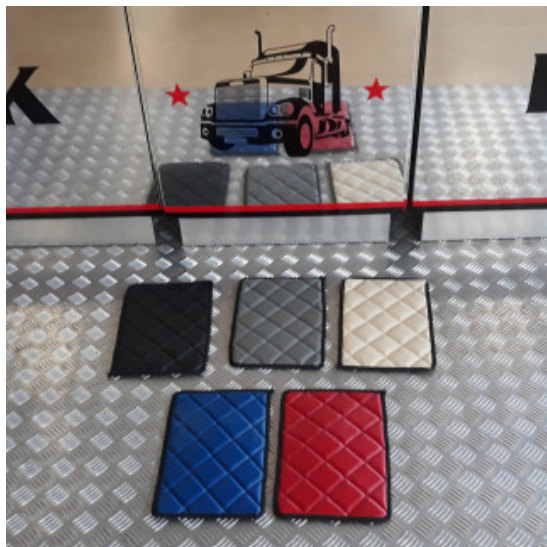

Profili superiori minigonna inox Renault T

Kit profili superiori alla carena in acciaio inox per Renault T.

[Vai al prodotto](#)

Prezzo: 218,38€ IVA inclusa

Descrizione Prodotto

Kit profili superiori alla carena in acciaio inox per Renault T. Il kit comprende 2 pezzi, lato guida e lato passeggero Fissaggio con BIADESIVO INCLUSO. SPECIFICARE TIPOLOGIA DI PASSO DEL MEZZO (misurando da centro ruota a centro ruota o MISURARE DA ESTREMO A ESTREMO della carena nella parte superiore) **Cod. articolo: APTK055RT**