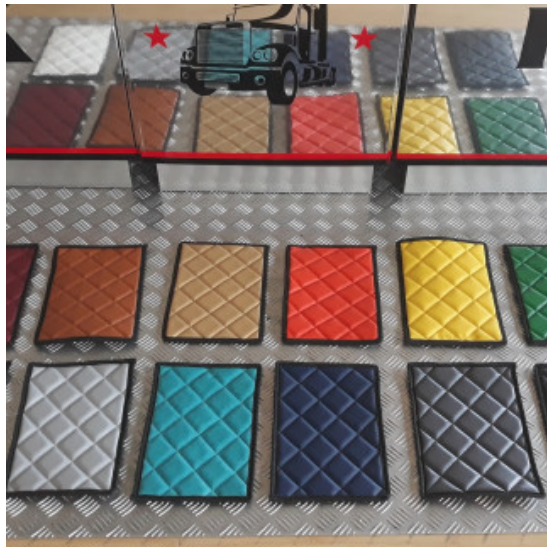

Set tappeti + copricofano in similpelle EXCLUSIVE per camion

materiale trapuntato exclusive per tappeti camion

[Vai al prodotto](#)

Prezzo: 279,38€ IVA inclusa

Descrizione Prodotto

Set tappeti + copricofano in similpelle trapuntati modello EXCLUSIVE. Varie colorazioni: PANNA - NERO - ARGENTO - BLU attenzione! ROSSO NON DISPONIBILE. Su misura. SPECIFICARE MODELLO DI CAMION E ANNO.

Set tappeti + copricofano rombi CLASSIC camion

tappeti e coprimotore per camion trapuntati a rombi

[Vai al prodotto](#)

Prezzo: 242,78€ IVA inclusa

Descrizione Prodotto

Set tappeti + copricofano su misura trapuntati a rombi CLASSIC. Vari modelli di camion. Varie colorazioni: ROSSO - BLU - PANNA - GRIGIO FUMO - NERO. SPECIFICARE IL MODELLO DI CAMION E L'ANNO. Cod. articolo:

Set tappeti + copricofano PRESTIGE trapuntati con rinforzo

tappeti e coprimotore con materiale rinforzato per camion

[Vai al prodotto](#)

Prezzo: 242,78€ IVA inclusa

Descrizione Prodotto

Set tappeti + coprimotore trapuntati rombi con doppio strato di rinforzo. Su misura per vari modelli di camion. Varie colorazioni possibili: SILVER - BIANCO GHIACCIO - ORO - ARANCIO - MARRONE - VERDE - TURCHESE - BORDEAUX - BLU NOTTE. SPECIFICARE IL MODELLO DI CAMION E L'ANNO. Cod. articolo: