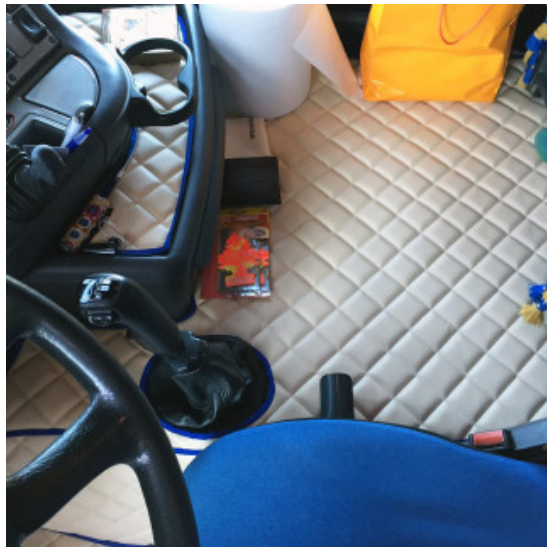

tappeti + coprimotore a rombi CLASSIC Scania serie 4 164 L

Set tappeti + coprimotore trapuntati in skai rombi per Scania serie 4. MODELLO CLASSIC.

[Vai al prodotto](#)

Prezzo: 242,78€ IVA inclusa

Descrizione Prodotto

Set tappeti + coprimotore trapuntati in skai rombi per Scania serie 4, 164 L MODELLO CLASSIC. Varie colorazioni: PANNA - NERO - BLU - ROSSO - GRIGIO FUMO.

Per ordinare occorre specificare:

☐ CAMBIO AUTOMATICO O MANUALE

☐ COLORE SCELTO

☐ POSIZIONE DEL SEDILE PASSEGGERO (tutto avanti o tutto indietro)