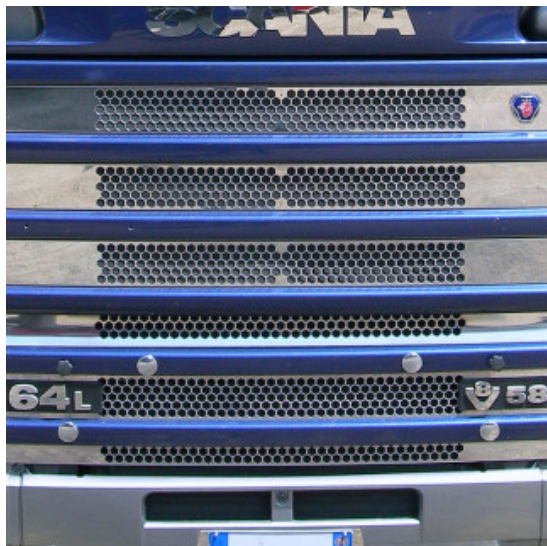

Griglia radiatore inox scania serie 4- 7pz

Griglia radiatore in acciaio inox per Scania serie 4.

[Vai al prodotto](#)

Prezzo: 597,80€ IVA inclusa

Descrizione Prodotto

Griglia radiatore in acciaio inox per Scania serie 4. Il kit comprende 7 pezzi. In sostituzione dell'originale. Cod. articolo: APTK025SC