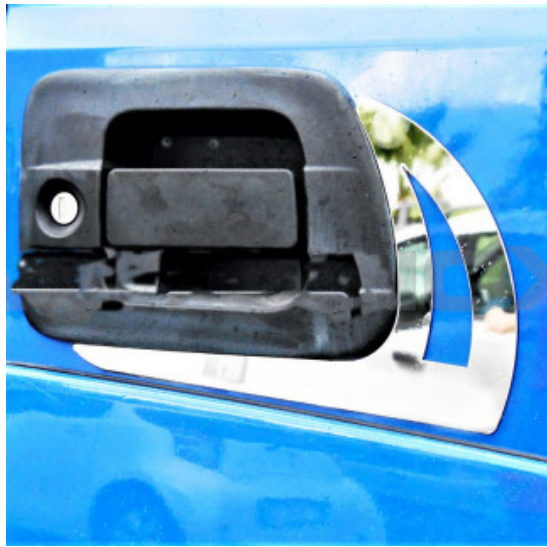

Contorno maniglia "goccia" inox Iveco Stralis, Cube, Hi way

Contorno maniglia a "goccia" in acciaio inox per Iveco Stralis, Cube e Hi way.

[Vai al prodotto](#)

Prezzo: 71,98€ IVA inclusa

Descrizione Prodotto

Contorno maniglia a "goccia" in acciaio inox per Iveco Stralis, Cube e Hi way. Il kit è composto da 2 pz: sx/dx Fornito di biadesivo per il fissaggio. **Cod. articolo:** 040IV/2