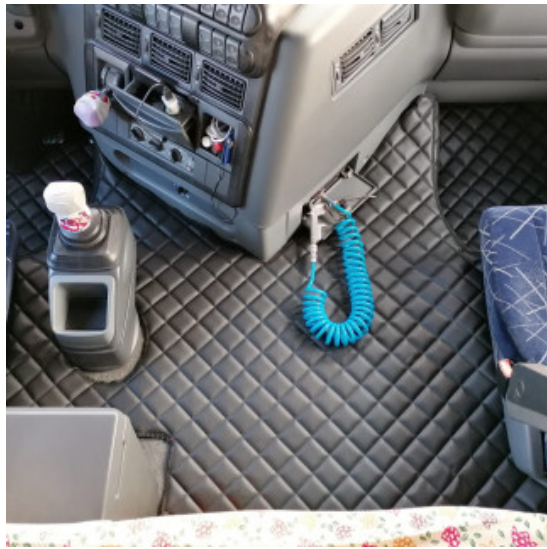

TAPPETI + COPRIMOTORE ROMBI IVECO STRALIS 1[^] SERIE

[Vai al prodotto](#)

Prezzo: 242,78€ IVA inclusa

Descrizione Prodotto

TAPPETI + COPRIMOTORE PER IVECO STRALIS 1[^] SERIE TRAPUNTATO ROMBI VARIE COLORAZIONI: NERO - PANNA - ROSSO - BLU - GRIGIO SPECIFICARE SE CON FRIGO/ CASSETTO SOTTO BRANDA. SPECIFICARE TIPOLOGIA DI CAMBIO MANUALE O AUTOMATICO