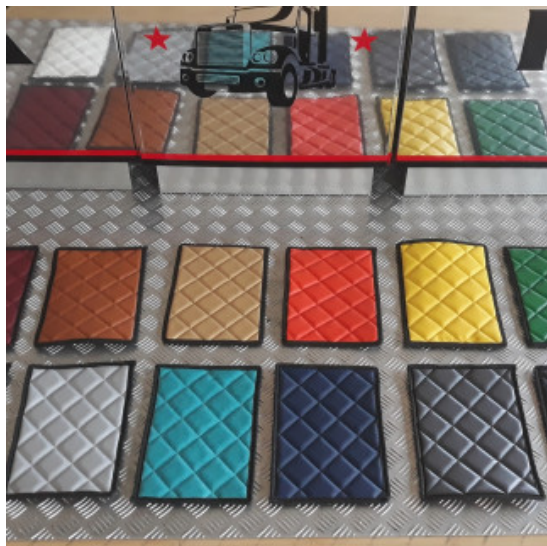

Descrizione Prodotto

Coppia tappeti in gomma su misura per vari modelli di camion: DAF-SCANIA-IVECO-MERCEDES-VOLVO-RENAULT-MAN

- Ottima qualità per una lunga durata.
- Materiale conforme alle normative Reach reg.1907/2006.
- Bordatura a rilievo maggiorato.
- Possono essere utilizzati anche in condizioni estreme con forte presenza di acqua, fango, sporcizia e neve.
- Eco gomma di alta qualità e lunga durata.
- Retro antiscivolo.
- Facili da pulire, lavabili con idropulitrice

Set tappeti + copricofano in similpelle trapuntati modello **EXCLUSIVE**. Varie colorazioni: PANNA - NERO - ARGENTO - BLU attenzione! ROSSO NON DISPONIBILE. Su misura. SPECIFICARE MODELLO DI CAMION E ANNO.

Set tappeti + copricofano rombi CLASSIC camion

tappeti e coprimotore per camion trapuntati a rombi

[Vai al prodotto](#)

Prezzo: 242,78€ IVA inclusa

Descrizione Prodotto

Set tappeti + copricofano su misura trapuntati a rombi CLASSIC. Vari modelli di camion. Varie colorazioni: ROSSO - BLU - PANNA - GRIGIO FUMO - NERO. SPECIFICARE IL MODELLO DI CAMION E L'ANNO. Cod. articolo:

Set tappeti + copricofano PRESTIGE trapuntati con rinforzo

tappeti e coprimotore con materiale rinforzato per camion

[Vai al prodotto](#)

Prezzo: 242,78€ IVA inclusa

Descrizione Prodotto

Set tappeti + coprimotore trapuntati rombi con doppio strato di rinforzo. Su misura per vari modelli di camion. Varie colorazioni possibili: SILVER - BIANCO GHIACCIO - ORO - ARANCIO - MARRONE - VERDE - TURCHESE - BORDEAUX - BLU NOTTE. SPECIFICARE IL MODELLO DI CAMION E L'ANNO. Cod. articolo: