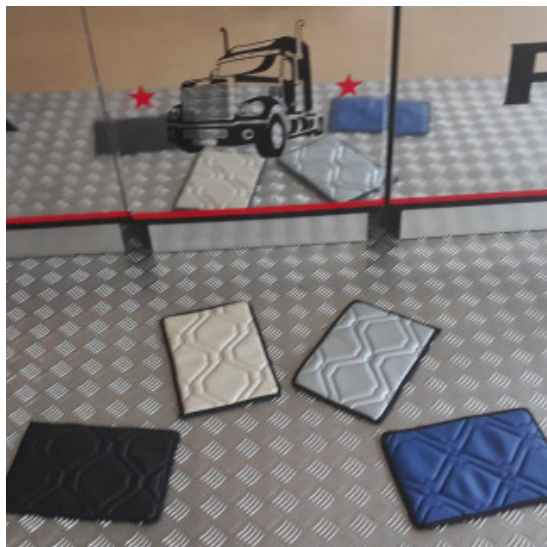

GUARDA IL VIDEO DELL'INSTALLAZIONE

Set tappeti + copricofano in similpelle **EXCLUSIVE** per camion

materiale trapuntato exclusive per tappeti camion

[Vai al prodotto](#)

Prezzo: 279,38€ IVA inclusa

Descrizione Prodotto

Set tappeti + copricofano in similpelle trapuntati modello **EXCLUSIVE**. Varie colorazioni: PANNA - NERO - ARGENTO - BLU attenzione! ROSSO NON DISPONIBILE. Su misura. SPECIFICARE MODELLO DI CAMION E ANNO.