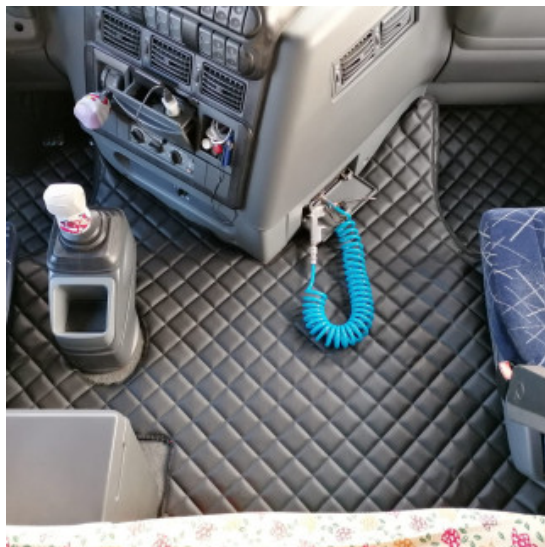

TAPPETI + COPRIMOTORE ROMBI IVECO STRALIS 1^ SERIE

[Vai al prodotto](#)

Prezzo: 242,78€ IVA inclusa

Descrizione Prodotto

- TAPPETI + COPRIMOTORE PER IVECO STRALIS 1^ SERIE
- TRAPUNTATO ROMBI
- VARIE COLORAZIONI
- SPECIFICARE SE CON FRIGO/ CASSETTO SOTTO BRANDA.
- SPECIFICARE TIPOLOGIA DI CAMBIO MANUALE O AUTOMATICO