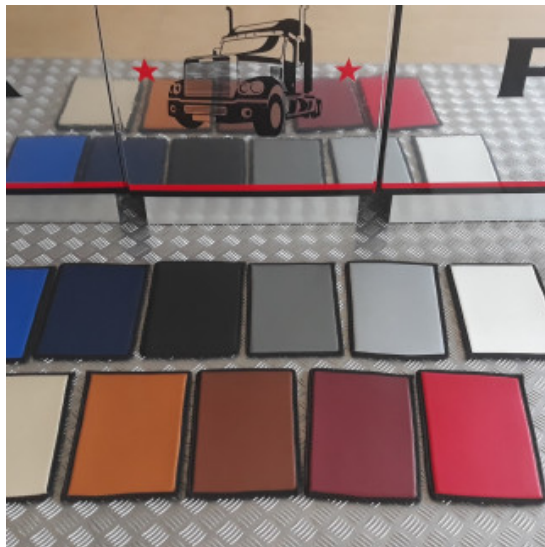

set tappeti + coprimotore in simipelle LISCIA

trapuntatura per tappeti camion in simipelle liscia. Facilmente lavabile da tener puliti, senza cuciture.

[Vai al prodotto](#)

Prezzo: 239,00€ IVA inclusa

Descrizione Prodotto

- set tappeti + coprimotore su misura per vari modelli di camion
- In simipelle LISCIA
- no cuciture
- lavabile facilmente con un panno umido e sapone neutro
- vari colori: blu, bianco, panna, rosso, marrone, bordeaux, nero, grigio