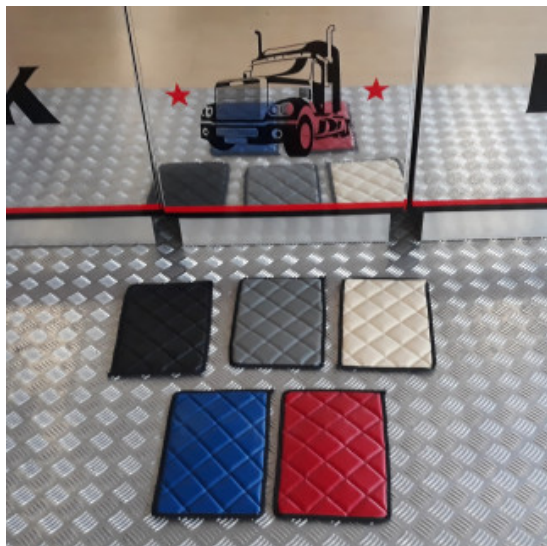

Descrizione Prodotto

Coppia tappeti in gomma su misura per vari modelli di camion: DAF-SCANIA-IVECO-MERCEDES-VOLVO-RENAULT-MAN

- Ottima qualità per una lunga durata.
- Materiale conforme alle normative Reach reg.1907/2006.
- Bordatura a rilievo maggiorato.
- Possono essere utilizzati anche in condizioni estreme con forte presenza di acqua, fango, sporcizia e neve.
- Eco gomma di alta qualità e lunga durata.
- Retro antiscivolo.
- Facili da pulire, lavabili con idropulitrice

- set tappeti + coprimotore su misura per vari modelli di camion
- In simipelle LISCIA
- no cuciture
- lavabile facilmente con un panno umido e sapone neutro
- vari colori: blu, bianco, panna, rosso, marrone, bordeaux, nero, grigio

Set tappeti + copricofano in similpelle EXCLUSIVE per camion

materiale trapuntato exclusive per tappeti camion

[Vai al prodotto](#)

Prezzo: 279,38€ IVA inclusa

Descrizione Prodotto

Set tappeti + copricofano in similpelle trapuntati modello EXCLUSIVE. Varie colorazioni: PANNA - NERO - ARGENTO - BLU attenzione! ROSSO NON DISPONIBILE. Su misura. SPECIFICARE MODELLO DI CAMION E ANNO.

Set tappeti + copricofano rombi CLASSIC camion

tappeti e coprimotore per camion trapuntati a rombi

[Vai al prodotto](#)

Prezzo: 242,78€ IVA inclusa

Descrizione Prodotto

Set tappeti + copricofano su misura trapuntati a rombi CLASSIC. Vari modelli di camion. Varie colorazioni: ROSSO - BLU - PANNA - GRIGIO FUMO - NERO. SPECIFICARE IL MODELLO DI CAMION E L'ANNO. Cod. articolo: