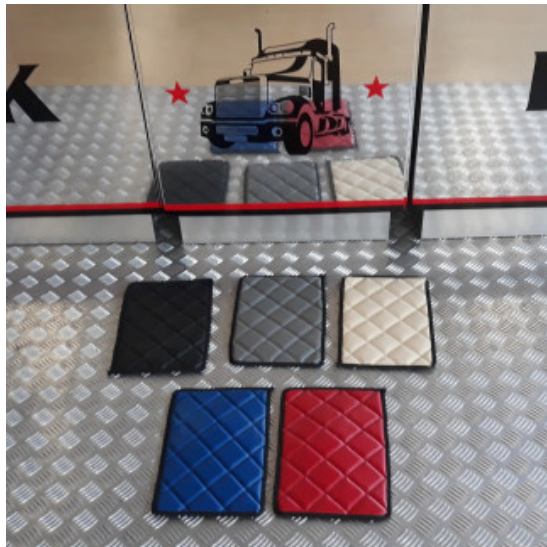

Descrizione Prodotto

Coppia tappeti in gomma su misura per vari modelli di camion: DAF-SCANIA-IVECO-MERCEDES-VOLVO-RENAULT-MAN

- Ottima qualità per una lunga durata.
- Materiale conforme alle normative Reach reg.1907/2006.
- Bordatura a rilievo maggiorato.
- Possono essere utilizzati anche in condizioni estreme con forte presenza di acqua, fango, sporcizia e neve.
- Eco gomma di alta qualità e lunga durata.
- Retro antiscivolo.
- Facili da pulire, lavabili con idropulitrice

- set tappeti + coprimitore su misura per vari modelli di camion
- In similpelle LISCIA
- no cuciture
- lavabile facilmente con un panno umido e sapone neutro
- vari colori: blu, bianco, panna, rosso, marrone, bordeaux, nero, grigio

Set tappeti + copricofano in similpelle EXCLUSIVE per camion

materiale trapuntato exclusive per tappeti camion

[Vai al prodotto](#)

Prezzo: 279,38€ IVA inclusa

Descrizione Prodotto

Set tappeti + copricofano in similpelle trapuntati modello EXCLUSIVE. Varie colorazioni: PANNA - NERO - ARGENTO - BLU attenzione! ROSSO NON DISPONIBILE. Su misura. SPECIFICARE MODELLO DI CAMION E ANNO.

Set tappeti + copricofano rombi CLASSIC camion

tappeti e coprimotore per camion trapuntati a rombi

[Vai al prodotto](#)

Prezzo: 242,78€ IVA inclusa

Descrizione Prodotto

Set tappeti + copricofano su misura trapuntati a rombi CLASSIC. Vari modelli di camion. Varie colorazioni: ROSSO - BLU - PANNA - GRIGIO FUMO - NERO. SPECIFICARE IL MODELLO DI CAMION E L'ANNO. Cod. articolo: