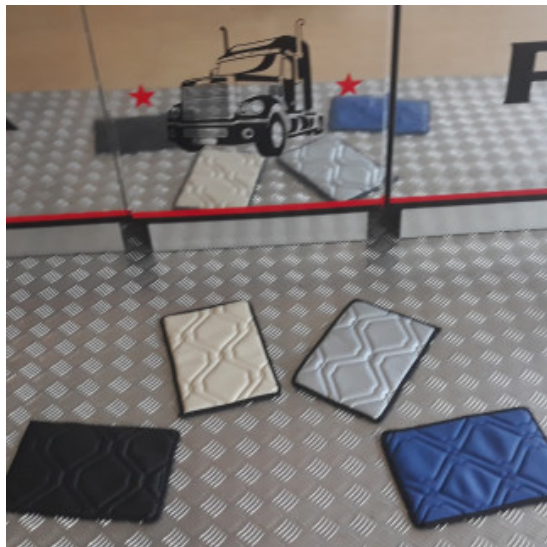

Descrizione Prodotto

Coppia tappeti in gomma su misura per vari modelli di camion: DAF-SCANIA-IVECO-MERCEDES-VOLVO-RENAULT-MAN

- Ottima qualità per una lunga durata.
- Materiale conforme alle normative Reach reg.1907/2006.
- Bordatura a rilievo maggiorato.
- Possono essere utilizzati anche in condizioni estreme con forte presenza di acqua, fango, sporcizia e neve.
- Eco gomma di alta qualità e lunga durata.
- Retro antiscivolo.
- Facili da pulire, lavabili con idropulitrice

[Vai al prodotto](#)

Prezzo: 89,00€ IVA inclusa

Descrizione Prodotto

kit deflettori aria su misura per vari modelli di camion

- In policarbonato
- installazione facile ad iniezione
- Lasciano entrare aria dall'esterno ed evitano che la pioggia e il pulviscolo entrino nell'abitacolo.
- I deflettori contribuiscono alla fuoriuscita del calore e del fumo di sigaretta garantendo il ricambio dell'aria.
- Riducono la turbolenza ed il rumore dell'aria durante la guida con finestrini abbassati.
- Prodotti con materiale antiurto e antiscivolo di ultima generazione in tonalità fumè scuro, utilizzabili anche

set tappeti + coprimitore in similpelle LISCIA

trapuntatura per tappeti camion in similpelle liscia. Facilmente lavabile da tener puliti, senza cuciture.

[Vai al prodotto](#)

Prezzo: 239,00€ IVA inclusa

Descrizione Prodotto

- set tappeti + coprimitore su misura per vari modelli di camion
- In similpelle LISCIA
- no cuciture
- lavabile facilmente con un panno umido e sapone neutro
- vari colori: blu, bianco, panna, rosso, marrone, bordeaux, nero, grigio