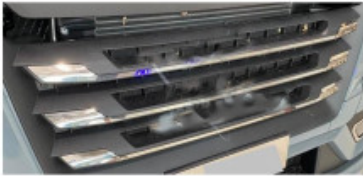

Strisce inox mascherina MAN TGX 2022

[Vai al prodotto](#)

Prezzo: 279,38€ IVA inclusa

Descrizione Prodotto

Strisce profili inox mascherina per MAN TGX 2022 ultima generazione.