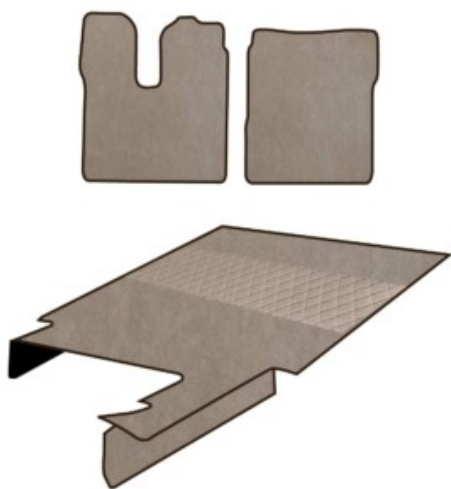

Tappeti e copricofano Vintage per Man Tgx 2022

[Vai al prodotto](#)

Prezzo: 207,40€ IVA inclusa

Descrizione Prodotto

- Tappeti e copricofano in similpelle effetto scamosciato
- per new Man Tgx (versione dal 2020)
- varie colorazioni: nero - marrone - beige (indicare il colore scelto nelle note)
- sagomati su misura