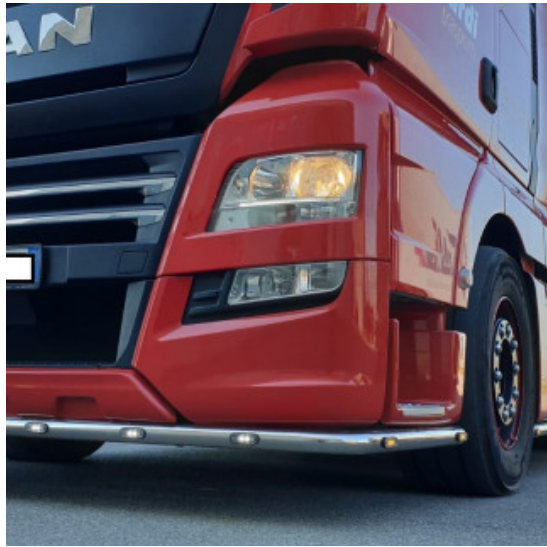

TUBO SOTTOPARAURTI INOX MAN TGX 2019

[Vai al prodotto](#)

Prezzo: 608,78€ IVA inclusa

Descrizione Prodotto

- Tubo sottoparaurti in acciaio inox per Man tgx (2018-2019)
- diametro 60 mm
- Con staffe per fissaggio.
- Con POSSIBILITA' DI LED A INCASSO