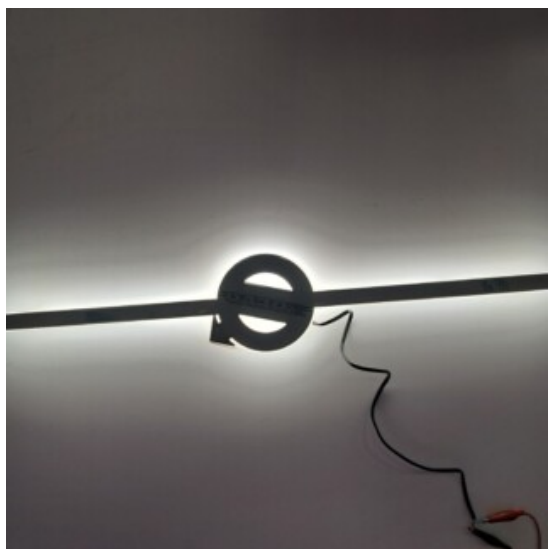

Stecca inox con logo Volvo 4[^] 5[^] serie retroilluminato

[Vai al prodotto](#)

Prezzo: 218,38€ IVA inclusa

Descrizione Prodotto

- stecca inox con logo Volvo retroilluminata
- per Volvo 4 serie e Volvo 5[^] serie
- su richiesta anche per Volvo Aero
- in acciaio inox
- illuminazione bianco ghiaccio
- altre colorazioni possibili su richiesta: arancio, verde, blu, rosso
- 24 volt
- misura spessore 1,5 cm
- misure diametro logo volvo: 14 cm (volvo 4[^] serie) / 17 cm (volvo 5[^] serie) (specificare nelle note d'ordine!)
- lunghezza totale stecca: 92 cm
- larghezza stecca: 3 cm