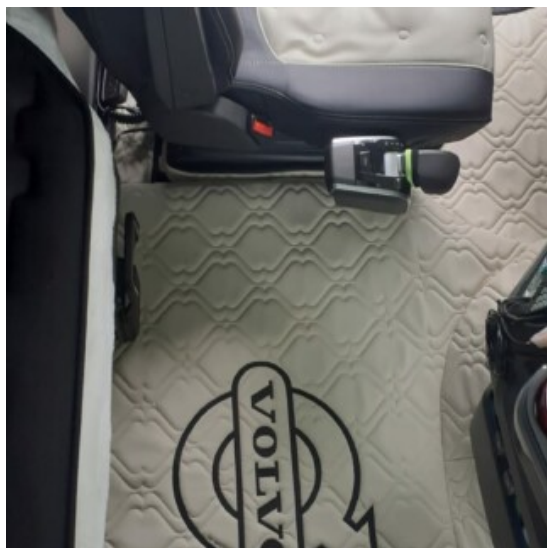

Tappeti e copricofano exclusive per Volvo Aero

[Vai al prodotto](#)

Prezzo: 279,38€ IVA inclusa

Descrizione Prodotto

- set tappeti e cofano per Volvo Aero
- in similpelle exclusive
- vari colori: panna, nero, blu, argento
- con possibilità di ricami personalizzati
- con possibilità di copribase sedili (esclusi)