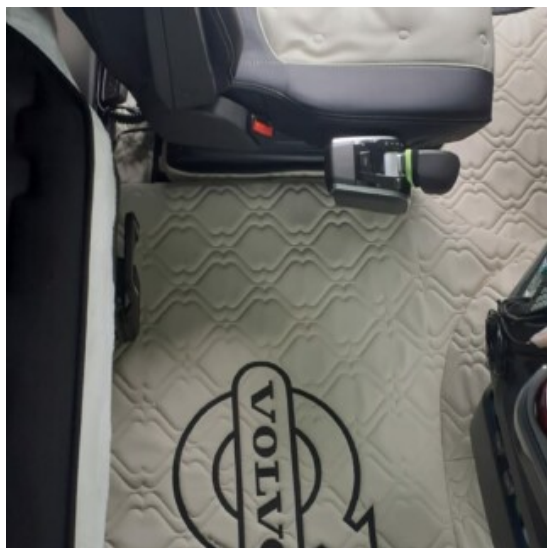

Tenda parasole a rullo manuale con catena Volvo

[Vai al prodotto](#)

Prezzo: 209,00€ IVA inclusa

Descrizione Prodotto

- Tenda parasole a rullo per Volvo
- con catena manuale
- specificare il modello di Volvo e l'anno
- monofacciale
- su richiesta è possibile una personalizzazione grafica
- fissaggio con viti universali in dotazione