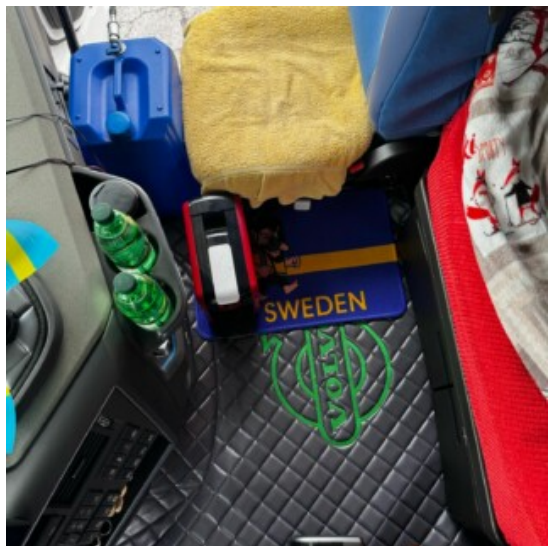

Descrizione Prodotto

Coppia tappeti in gomma su misura per vari modelli di camion: DAF-SCANIA-IVECO-MERCEDES-VOLVO-RENAULT-MAN

- Ottima qualità per una lunga durata.
- Materiale conforme alle normative Reach reg.1907/2006.
- Bordatura a rilievo maggiorato.
- Possono essere utilizzati anche in condizioni estreme con forte presenza di acqua, fango, sporcizia e neve.
- Eco gomma di alta qualità e lunga durata.
- Retro antiscivolo.
- Facili da pulire, lavabili con idropulitrice

Specificare nelle note di acquisto per quale modello di camion!

Deflettori finestrini anti turbo su misura

deflettori finestrini su misura per vari modelli di truck. Proteggiti dalla pioggia e apri il finestrino quando vuoi grazie a questi comodi deflettori.

[Vai al prodotto](#)

Prezzo: 89,00€ IVA inclusa

Descrizione Prodotto

kit deflettori aria su misura per vari modelli di camion

- In policarbonato
- installazione facile ad iniezione
- Lasciano entrare aria dall'esterno ed evitano che la pioggia e il pulviscolo entrino nell'abitacolo.
- I deflettori contribuiscono alla fuoriuscita del calore e del fumo di sigaretta garantendo il ricambio dell'aria.
- Riducono la turbolenza ed il rumore dell'aria durante la guida con finestrini abbassati.
- Prodotti con materiale antiurto e antischeggia di ultima generazione in tonalità fumè scuro, utilizzabili anche come deflettori parasole.