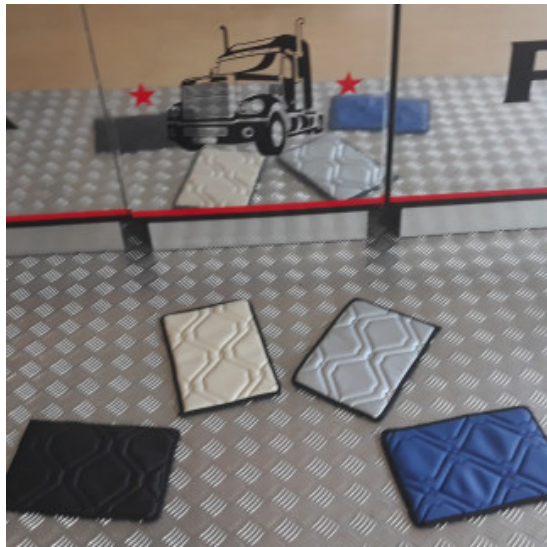

set tappeti + coprimotore in simipelle LISCIA

trapuntatura per tappeti camion in simipelle liscia. Facilmente lavabile da tener puliti, senza cuciture.

[Vai al prodotto](#)

Prezzo: 239,00€ IVA inclusa

Descrizione Prodotto

- set tappeti + coprimotore su misura per vari modelli di camion
- In simipelle LISCIA
- no cuciture
- lavabile facilmente con un panno umido e sapone neutro
- vari colori: blu, bianco, panna, rosso, marrone, bordeaux, nero, grigio