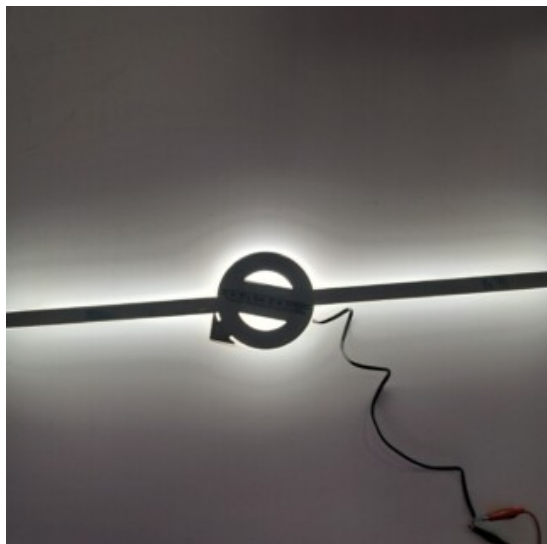

Stecca inox con logo Volvo 4[^] 5[^] serie retroilluminato

[Vai al prodotto](#)

Prezzo: 218,38€ IVA inclusa

Descrizione Prodotto

- stecca inox con logo Volvo retroilluminata
- per Volvo 4 serie e Volvo 5[^] serie
- su richiesta anche per Volvo Aero
- in acciaio inox
- illuminazione bianco ghiaccio
- altre colorazioni possibili su richiesta: arancio, verde, blu, rosso
- 24 volt
- misura spessore 1,5 cm
- misure diametro logo volvo: 14 cm (volvo 4[^] serie) / 17 cm (volvo 5[^] serie) (specificare nelle note d'ordine!)
- lunghezza totale stecca: 92 cm
- larghezza stecca: 3 cm