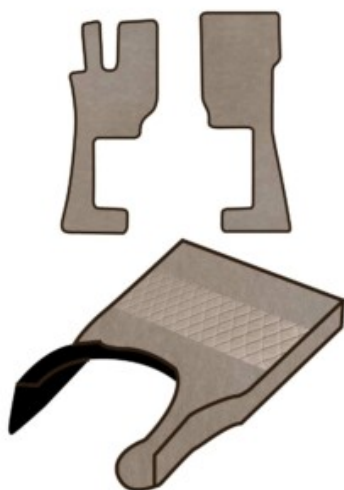

Tappeti e copricofano Vintage per Volvo fh 4[^] 5[^] serie

[Vai al prodotto](#)

Prezzo: 207,40€ IVA inclusa

Descrizione Prodotto

- Tappeti e copricofano in similpelle modello Vintage per Volvo fh 4[^] / 5[^] serie
- effetto scamosciato
- sagomati su misura
- vari colori: nero - marrone scuro - sabbia (indicare il colore scelto nelle note)
- facili da pulire