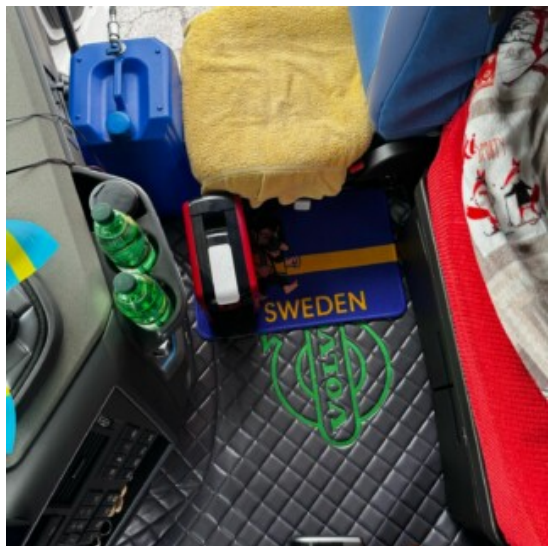

Descrizione Prodotto

Coppia tappeti in gomma su misura per vari modelli di camion: DAF-SCANIA-IVECO-MERCEDES-VOLVO-RENAULT-MAN

- Ottima qualità per una lunga durata.
- Materiale conforme alle normative Reach reg.1907/2006.
- Bordatura a rilievo maggiorato.
- Possono essere utilizzati anche in condizioni estreme con forte presenza di acqua, fango, sporcizia e neve.
- Eco gomma di alta qualità e lunga durata.
- Retro antiscivolo.
- Facili da pulire, lavabili con idropulitrice

Specificare nelle note di acquisto per quale modello di camion!

Deflettori finestrini su misura

deflettori finestrini su misura per vari modelli di truck. Proteggiti dalla pioggia e apri il finestrino quando vuoi grazie a questi comodi deflettori.

[Vai al prodotto](#)

Prezzo: 89,00€ IVA inclusa

Descrizione Prodotto

kit deflettori aria su misura per vari modelli di camion

- In policarbonato
- installazione facile ad iniezione
- Lasciano entrare aria dall'esterno ed evitano che la pioggia e il pulviscolo entrino nell'abitacolo.
- I deflettori contribuiscono alla fuoriuscita del calore e del fumo di sigaretta garantendo il ricambio dell'aria.
- Riducono la turbolenza ed il rumore dell'aria durante la guida con finestrini abbassati.
- Prodotti con materiale antiurto e antischeggia di ultima generazione in tonalità fumè scuro, utilizzabili anche come deflettori parasole.