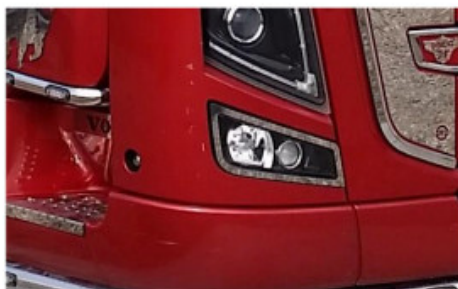

Cornice faro fendinebbia inox Volvo fh 3[^]

[Vai al prodotto](#)

Prezzo: 71,98€ IVA inclusa