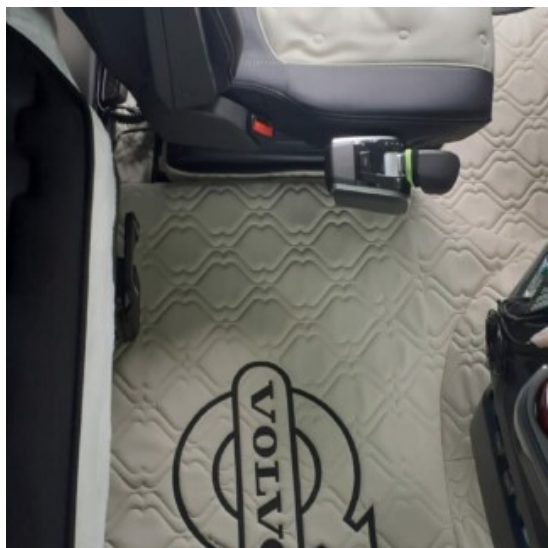

Tenda parasole a rullo manuale con catena Volvo

[Vai al prodotto](#)

Prezzo: 209,00€ IVA inclusa

Descrizione Prodotto

- Tenda parasole a rullo per Volvo
- con catena manuale
- specificare il modello di Volvo e l'anno
- monofacciale
- su richiesta è possibile una personalizzazione grafica
- fissaggio con viti universali in dotazione