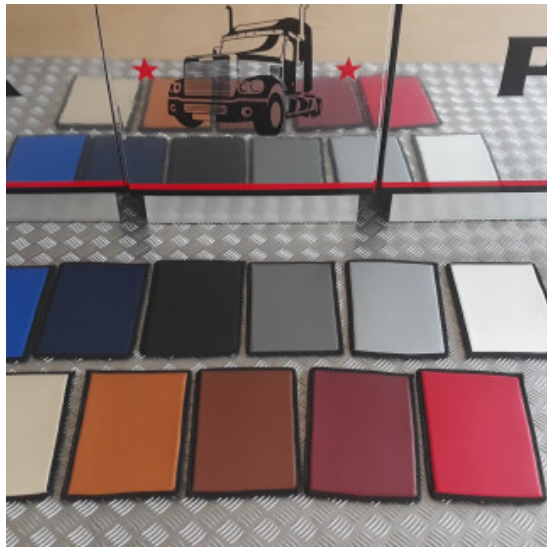

set tappeti + coprimitore in similpelle LISCIA

trapuntatura per tappeti camion in similpelle liscia. Facilmente lavabile da tener puliti, senza cuciture.

[Vai al prodotto](#)

Prezzo: 239,00€ IVA inclusa

Descrizione Prodotto

- set tappeti + coprimitore su misura per vari modelli di camion
- In similpelle LISCIA
- no cuciture
- lavabile facilmente con un panno umido e sapone neutro
- vari colori: blu, bianco, panna, rosso, marrone, bordeaux, nero, grigio