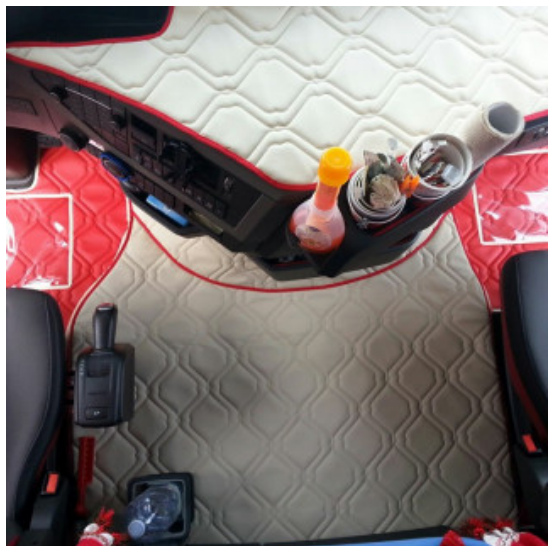

Tappeti e copricofano in similpelle EXCLUSIVE Volvo fh 4^

Set tappeti lato guida e passeggero + copricofano su misura per Volvo fh 4^.

[Vai al prodotto](#)

Prezzo: 279,38€ IVA inclusa

Descrizione Prodotto

Set tappeti lato guida e passeggero + copricofano su misura per Volvo fh 4^. Morbida trapuntatura in **similpelle**. Varie colorazioni: panna - nero - blu - argento. POSSIBILITA' DI RICAMO PERSONALIZZATO.

Per ordinare occorre specificare:

- _ CAMBIO AUTOMATICO O MANUALE
- _ COLORE
- _ COLORE BORDURA
- _ PRESENZA DI CASSETTI, FRIGO ECC.