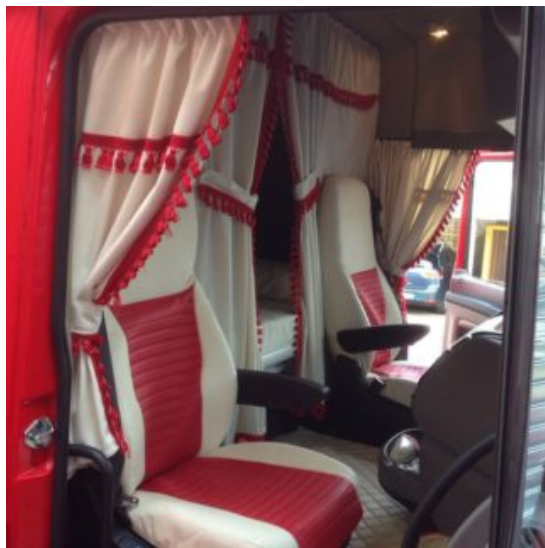

Set tende visiera laterali posteriori LIBERTY in microfibra

Set tende filtranti in microfibra per oscurare ed abbellire la cabina del camion, per cabina alta-normale-bassa.

[Vai al prodotto](#)

Prezzo: ~~237,00€~~ Il prezzo originale era: 237,00€. 198,99€ Il prezzo attuale è: 198,99€. IVA inclusa

Descrizione Prodotto

Set tende in microfibra per oscurare ed abbellire la cabina del tuo camion. Le tende in microfibra sono leggere, eleganti e di qualità **Made in Italy**. Sono disponibili in varie colorazioni e per tutti i tipi di cabina del camion: alta, normale o bassa.

- lavabile in lavatrice a 30 gradi
- il set comprende: **visiera parasole + tende laterali + tende posteriori.**
- possibilità di modificare il colore del fiocco a 39€
- colori extra per il fiocco: oro, rosso, blu elettrico, grigio, bianco

Indicazioni sulla misura delle tende:

- tende per cabina alta: 180 cm