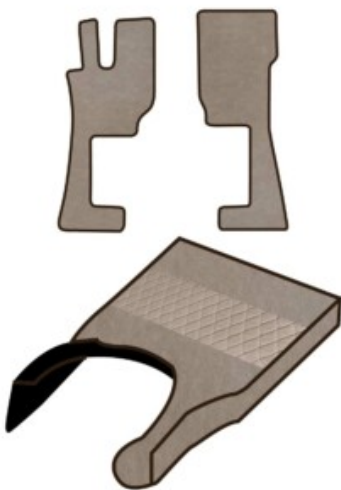

Tappeti e copricofano Vintage per Volvo fh 4[^] 5[^] serie

[Vai al prodotto](#)

Prezzo: 207,40€ IVA inclusa

Descrizione Prodotto

- Tappeti e copricofano in similpelle modello Vintage per Volvo fh 4[^] / 5[^] serie
- effetto scamosciato
- sagomati su misura
- vari colori: nero - marrone scuro - sabbia (indicare il colore scelto nelle note)
- facili da pulire