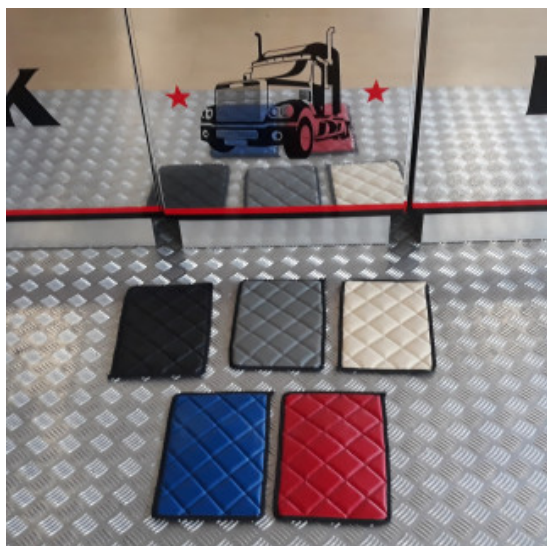

Descrizione Prodotto

Coppia tappeti in gomma su misura per vari modelli di camion: DAF-SCANIA-IVECO-MERCEDES-VOLVO-RENAULT-MAN

- Ottima qualità per una lunga durata.
- Materiale conforme alle normative Reach reg.1907/2006.
- Bordatura a rilievo maggiorato.
- Possono essere utilizzati anche in condizioni estreme con forte presenza di acqua, fango, sporcizia e neve.
- Eco gomma di alta qualità e lunga durata.
- Retro antiscivolo.
- Facili da pulire, lavabili con idropulitrice

- set tappeti + coprimotore su misura per vari modelli di camion
- In simipelle LISCIA
- no cuciture
- lavabile facilmente con un panno umido e sapone neutro
- vari colori: blu, bianco, panna, rosso, marrone, bordeaux, nero, grigio

Set tappeti + copricofano in similpelle EXCLUSIVE per camion

materiale trapuntato exclusive per tappeti camion

[Vai al prodotto](#)

Prezzo: 279,38€ IVA inclusa

Descrizione Prodotto

Set tappeti + copricofano in similpelle trapuntati modello EXCLUSIVE. Varie colorazioni: PANNA - NERO - ARGENTO - BLU attenzione! ROSSO NON DISPONIBILE. Su misura. SPECIFICARE MODELLO DI CAMION E ANNO.

Set tappeti + copricofano rombi CLASSIC camion

tappeti e coprimotore per camion trapuntati a rombi

[Vai al prodotto](#)

Prezzo: 242,78€ IVA inclusa

Descrizione Prodotto

Set tappeti + copricofano su misura trapuntati a rombi CLASSIC. Vari modelli di camion. Varie colorazioni: ROSSO - BLU - PANNA - GRIGIO FUMO - NERO. SPECIFICARE IL MODELLO DI CAMION E L'ANNO. Cod. articolo: