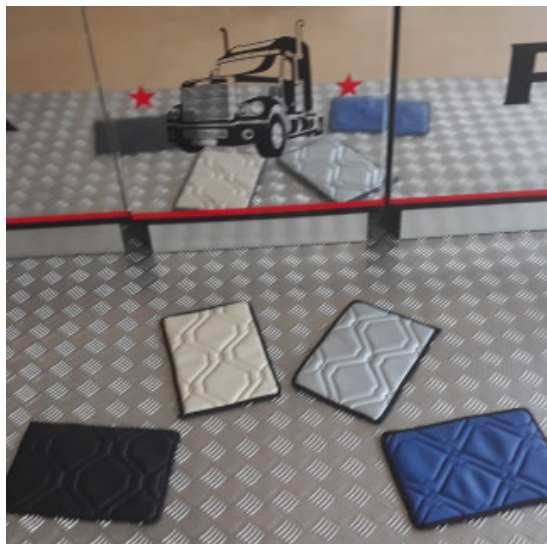

Descrizione Prodotto

Coppia tappeti in gomma su misura per vari modelli di camion: DAF-SCANIA-IVECO-MERCEDES-VOLVO-RENAULT-MAN

- Ottima qualità per una lunga durata.
- Materiale conforme alle normative Reach reg.1907/2006.
- Bordatura a rilievo maggiorato.
- Possono essere utilizzati anche in condizioni estreme con forte presenza di acqua, fango, sporcizia e neve.
- Eco gomma di alta qualità e lunga durata.
- Retro antiscivolo.
- Facili da pulire, lavabili con idropulitrice

set tappeti + coprimotore in simipelle LISCIA

trapuntatura per tappeti camion in simipelle liscia. Facilmente lavabile da tener puliti, senza cuciture.

[Vai al prodotto](#)

Prezzo: 239,00€ IVA inclusa

Descrizione Prodotto

- set tappeti + coprimotore su misura per vari modelli di camion
- In simipelle LISCIA
- no cuciture
- lavabile facilmente con un panno umido e sapone neutro
- vari colori: blu, bianco, panna, rosso, marrone, bordeaux, nero, grigio