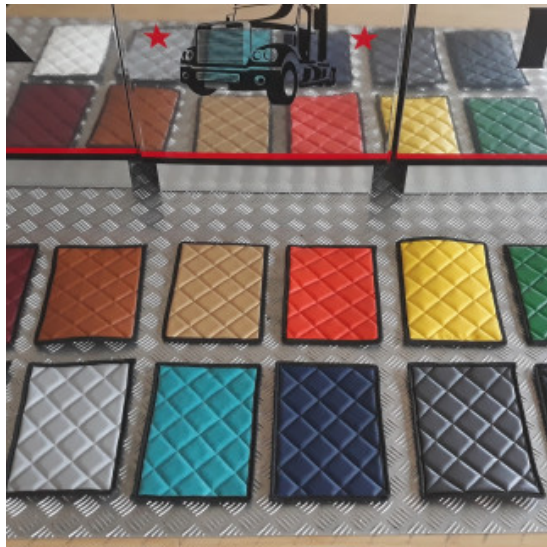

Descrizione Prodotto

Coppia tappeti in gomma su misura per vari modelli di camion: DAF-SCANIA-IVECO-MERCEDES-VOLVO-RENAULT-MAN

- Ottima qualità per una lunga durata.
- Materiale conforme alle normative Reach reg.1907/2006.
- Bordatura a rilievo maggiorato.
- Possono essere utilizzati anche in condizioni estreme con forte presenza di acqua, fango, sporcizia e neve.
- Eco gomma di alta qualità e lunga durata.
- Retro antiscivolo.
- Facili da pulire, lavabili con idropulitrice

Set tappeti + copricofano in similpelle EXCLUSIVE per camion

materiale trapuntato exclusive per tappeti camion

[Vai al prodotto](#)

Prezzo: 279,38€ IVA inclusa

Descrizione Prodotto

Set tappeti + copricofano in similpelle trapuntati modello EXCLUSIVE. Varie colorazioni: PANNA - NERO - ARGENTO - BLU attenzione! ROSSO NON DISPONIBILE. Su misura. SPECIFICARE MODELLO DI CAMION E ANNO.

Placche profilo spoiler inox daf xf euro 6

[Vai al prodotto](#)

Prezzo: 389,18€ IVA inclusa

Descrizione Prodotto

- **Kit placche per profilo spoiler retro cabina in acciaio inox per DAF XF EURO6**
- Il kit comprende placche laterali e placca superiore
- luci escluse

Set tappeti + copricofano rombi CLASSIC camion

tappeti e coprimotore per camion trapuntati a rombi
[Vai al prodotto](#)

Prezzo: 242,78€ IVA inclusa

Descrizione Prodotto

Set tappeti + copricofano su misura trapuntati a rombi CLASSIC. Vari modelli di camion. Varie colorazioni: ROSSO - BLU - PANNA - GRIGIO FUMO - NERO. SPECIFICARE IL MODELLO DI CAMION E L'ANNO. Cod. articolo: