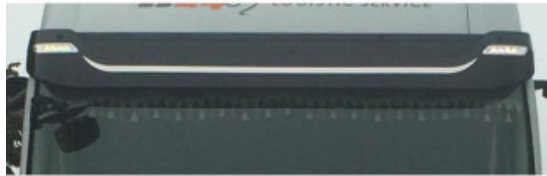

Profilo visiera parasole inox Iveco hi way

Profilo visiera parasole in acciaio inox per Iveco Hi way.

[Vai al prodotto](#)

Prezzo: 84,18€ IVA inclusa

Descrizione Prodotto

Profilo visiera parasole in acciaio inox per Iveco Hi way. Fascia da posizionare sulla visiera. Fornita di biadesivo. Cod. articolo: APTK026IV