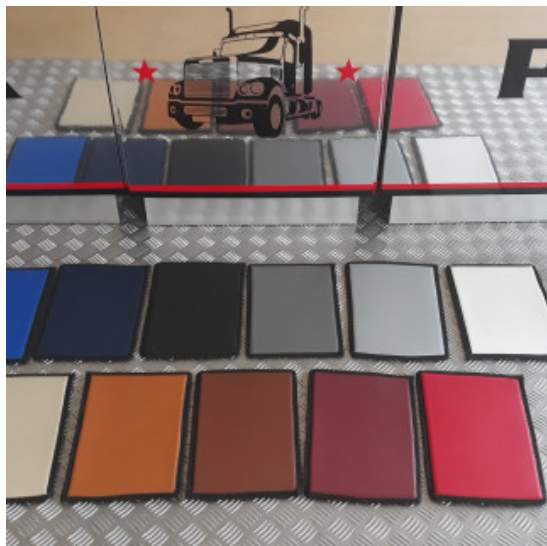

set tappeti + coprimotore in similpelle LISCIA

trapuntatura per tappeti camion in similpelle liscia. Facilmente lavabile da tener puliti, senza cuciture.

[Vai al prodotto](#)

Prezzo: 239,00€ IVA inclusa

Descrizione Prodotto

- set tappeti + coprimotore su misura per vari modelli di camion
- In similpelle LISCIA
- no cuciture
- lavabile facilmente con un panno umido e sapone neutro
- vari colori: blu, bianco, panna, rosso, marrone, bordeaux, nero, grigio