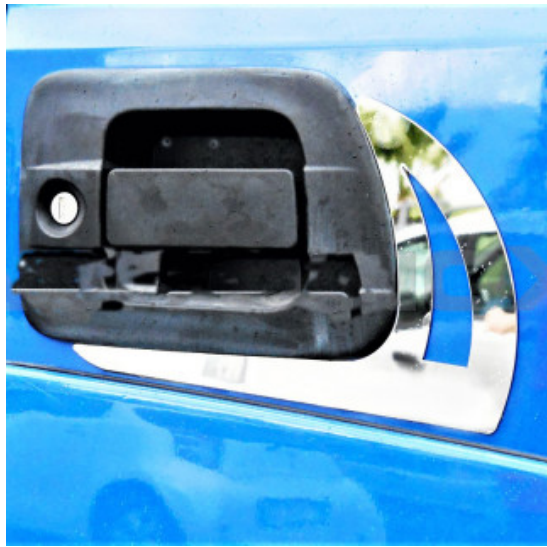

Contorno maniglia "goccia" inox Iveco Stralis, Cube, Hi way

Contorno maniglia a "goccia" in acciaio inox per Iveco Stralis, Cube e Hi way.

[Vai al prodotto](#)

Prezzo: 71,98€ IVA inclusa

Descrizione Prodotto

Contorno maniglia a "goccia" in acciaio inox per Iveco Stralis, Cube e Hi way. Il kit è composto da 2 pz: sx/dx Fornito di biadesivo per il fissaggio. **Cod. articolo: 040IV/2**